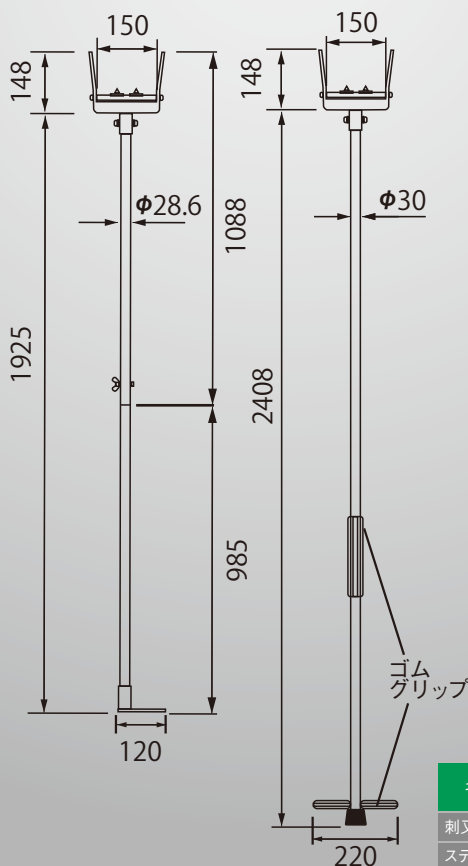

ステン

作業のしやすいゴムグリップ付

4つの爪が食い込んで滑らない

爪は軸を介して取り付けてあるため、少し傾いても安全

- ・木造建て方の桁や梁の上げ方、クレーン作業の誘導に最適です。
- ・先端部を桁や梁の下に入れ持ち上げてください。

名称	型式	径×全長	質量 (kg)	1セット	JANコード	カートン入数 (出荷単位)
刺又	SSY	φ28.6×2,073	3.2	2本	341104	1セット
ステン刺又	SSY-S	φ30.0×2,556	3.5	2本	342101	1セット