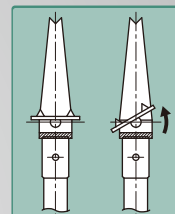

刺又

さすまた

ステン刺又

刺又

刺又

持ち運びに便利な分割式

ステン

ガタのない一体式

ステン

作業のしやすいゴムグリップ付

4つの爪が食い込んで滑らない

爪は軸を介して取り付けてあるため、少し傾いても安全

- ・木造建て方の桁や梁の上げ方、クレーン作業の誘導に最適です。
- ・先端部を桁や梁の下に入れ持ち上げてください。

名称	型式	径×全長	質量 (kg)	1セット	JANコード	カートン入数 (出荷単位)
刺又	SSY	φ28.6×2,073	3.2	2本	341104	1セット
ステン刺又	SSY-S	φ30.0×2,556	3.5	2本	342101	1セット