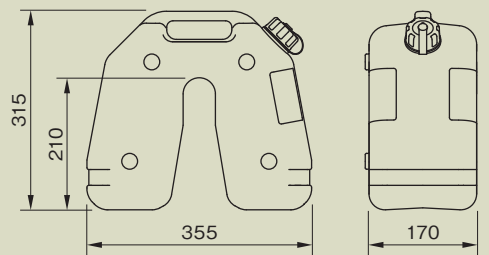

4つの突起

保管、運搬時に安定した積み重ねができます

反射シール(オプション)

オプションの反射シールを貼ると夜間の視認性がアップします。

フォルム

重心が低く丸みのあるやさしいデザイン

ベルトライン

結末に便利なPPバンド用ベルトライン付

大きなテーパライン

単管にのせやすい形状です。

結束荷姿

⚠ 注意

- ・水を10kgラインまで入れてご使用ください。少ないと傾きます。寒冷地では凍結による破損を防ぐため10kgラインを超えないようにしてください。
- ・破損する恐れがありますので衝撃を与えたり、落下させたりしないでください。
- ・火気に近づけないでください。変形します。

型 式	BR10W
材 料	高密度ポリエチレン
摘要管径	φ48.6mm
質 量	0.9kg (注水時10kg)
JANコード	4990870 610200
単 価	