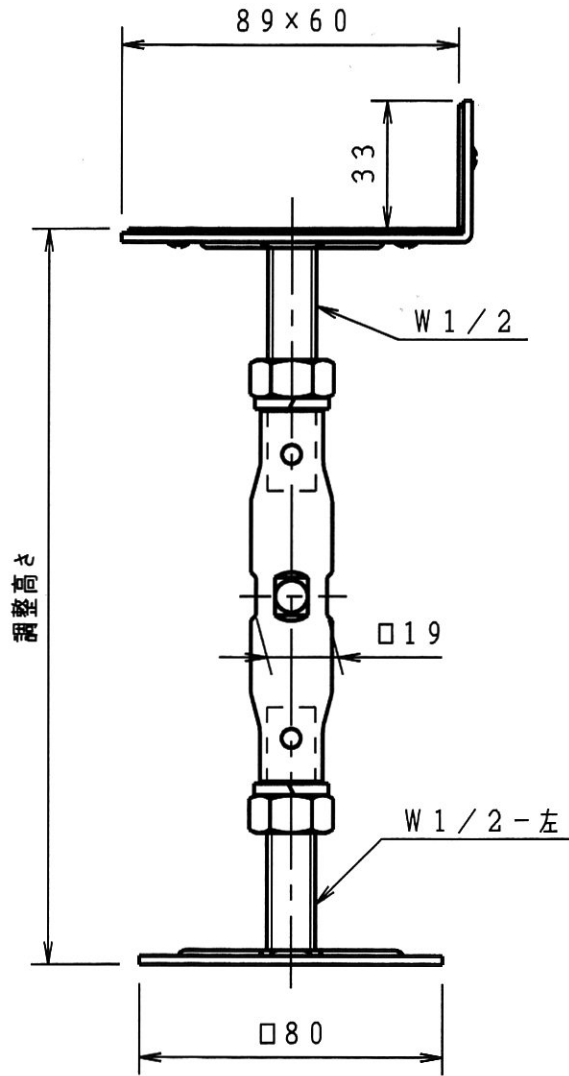

型式	調整高さ	質量
FS14-21	14~21cm (4.5寸~7寸)	471g
FS11-15	11~15cm (3.5寸~5寸)	421g

承認願

個数	株式会社 伊藤製作所	名称	鋼製床束
質量 図中	設計	日付 12. 1. 5	型式 FS11-15/14-21
材料	製図 サトウ	尺度 1:2	
処理 ダクロ タイズド	検図	第三角法	図番