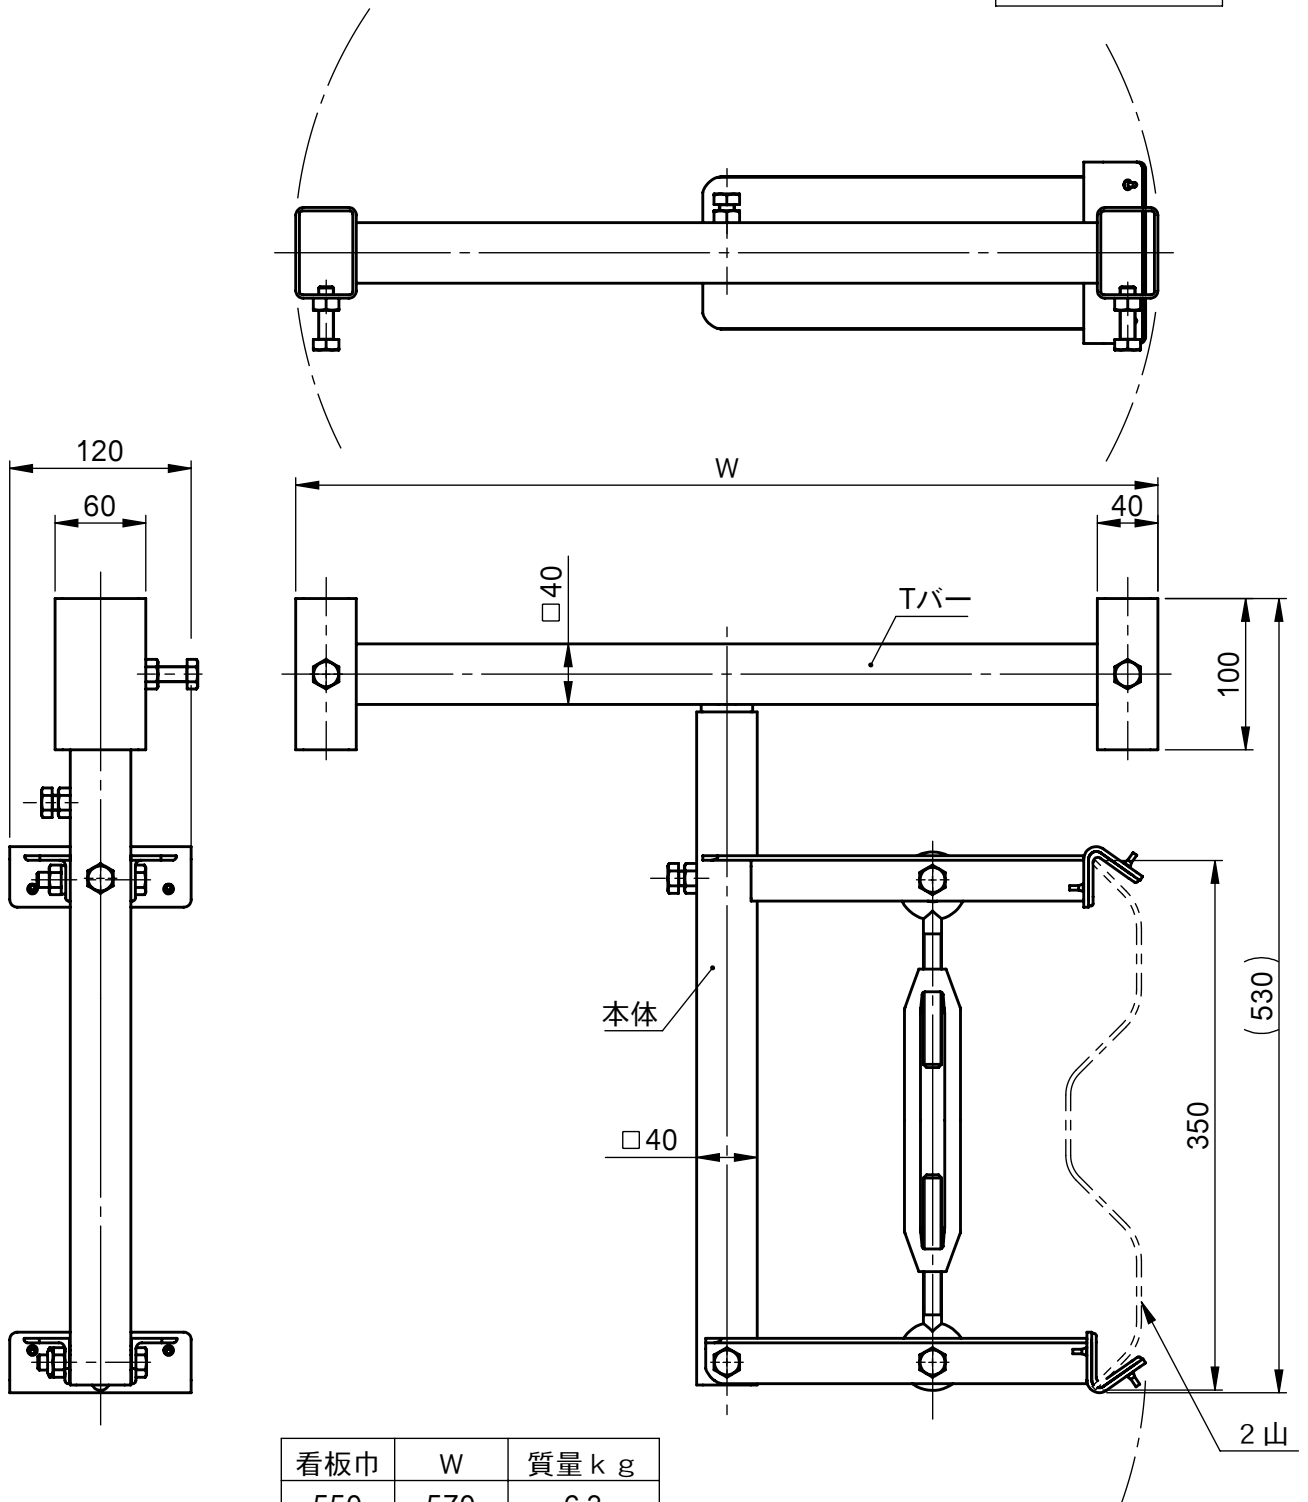

承認願

看板巾	W	質量 k g
550	570	6.3
300	315	5.8
280	295	

※本体とTバーは別売り。
本図は組立時を示す。

個数 1	株式会社 伊藤製作所		名称 サインホルダー
質量 図中	設計	日付 19. 1.17	型式 SBH-RZ
材料 ———	製図 高橋	尺度 1:5	
処理 ドブメッキ	検図	第三角法	図番 ———