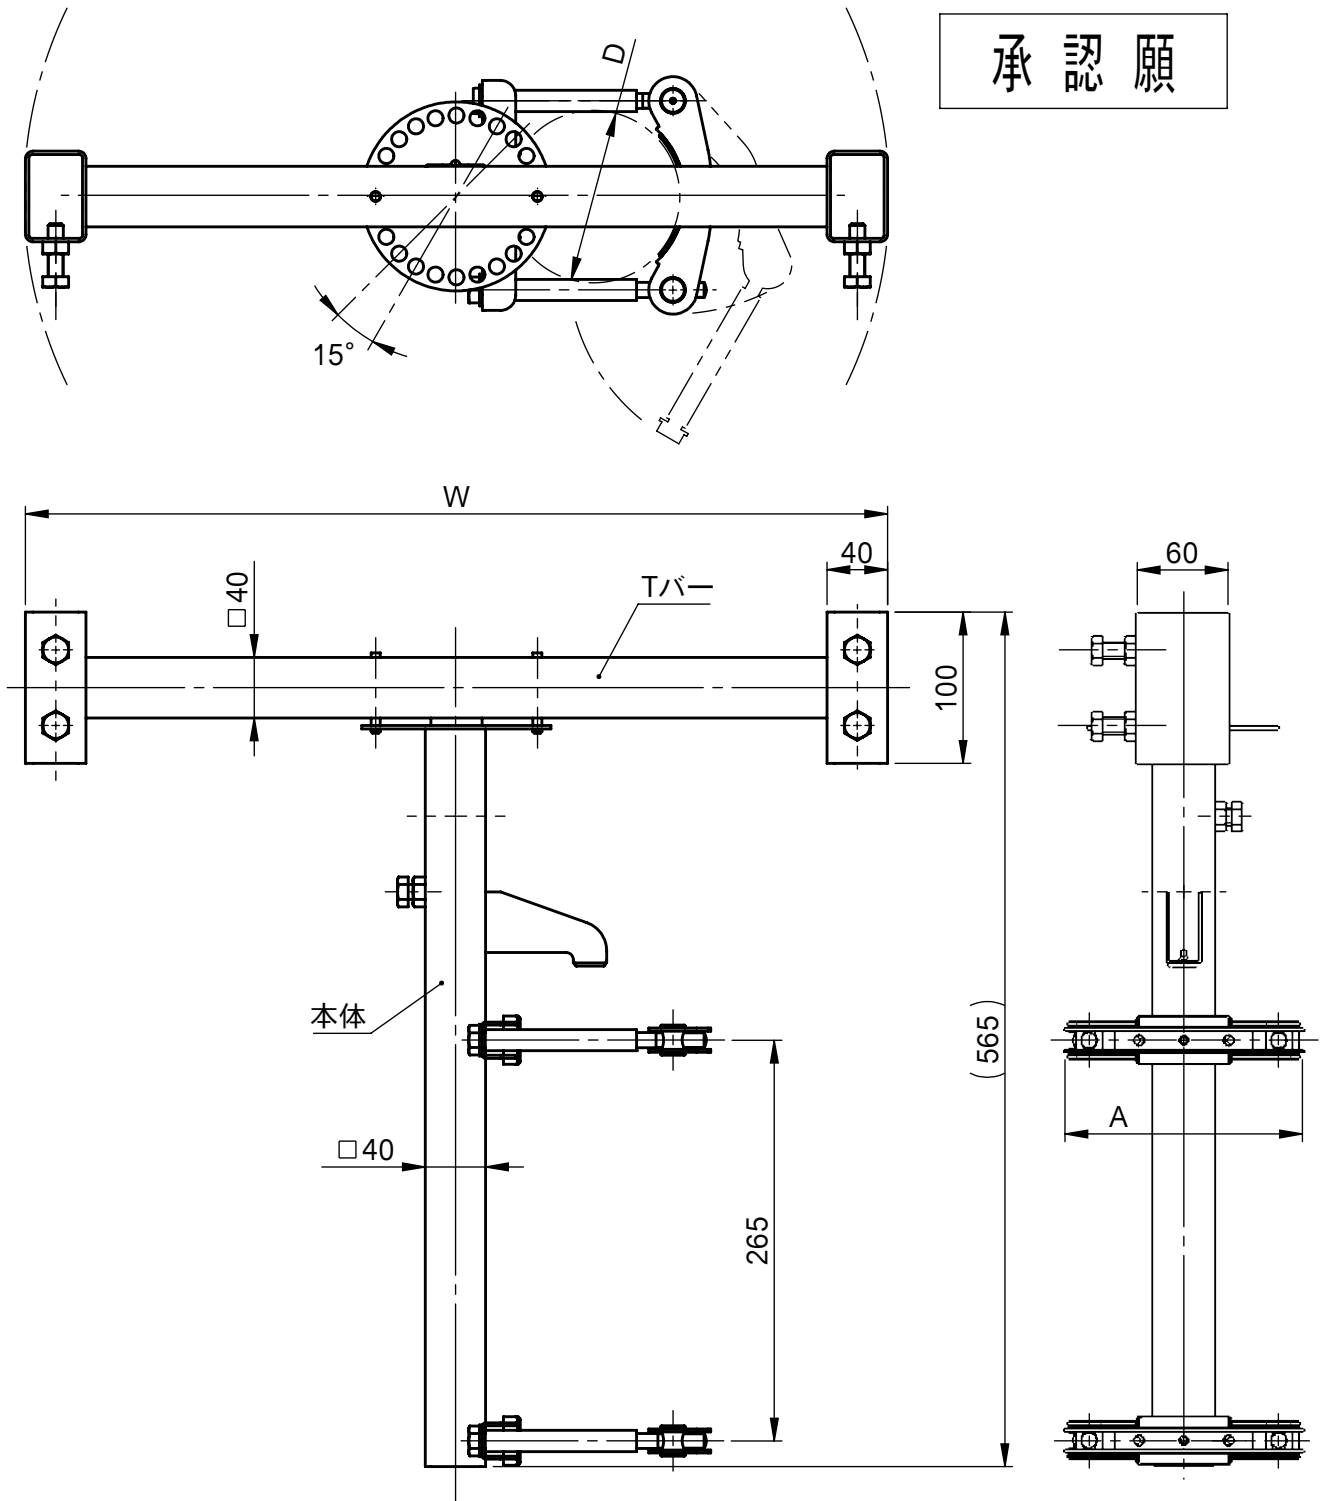

承認願

| 看板巾 | W |
|-----|-----|
| 550 | 570 |
| 300 | 315 |
| 280 | 295 |

| 型式 | D | A | 質量 | |
|--------|-----|-----|--------|-----------|
| | | | 550巾 | 300巾、280巾 |
| SBH-1Z | 114 | 157 | 5.2 kg | 4.5 kg |
| SBH-2Z | 140 | 185 | 5.4 kg | 4.7 kg |

※本体とTバーは別売り。
本図は組立時を示す。

| | | | | | |
|----|-----|------------|------|----------|---------|
| 個数 | 1 | 株式会社 伊藤製作所 | | 名称 | サインホルダー |
| 質量 | 図中 | 設計 | 日付 | 19. 1.17 | 型式 |
| 材料 | —— | 製図 | 勝田 | 尺度 | |
| 処理 | HDZ | 検図 | 第三角法 | 図番 | ————— |