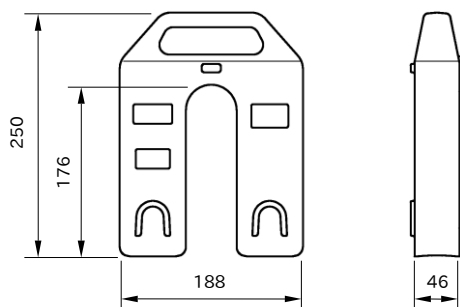

鋳物バリウエイト

単管バリケード用おもり

- 鋳物製で丈夫です。(焼付塗装)
- 手袋をしていても握りやすい大きな握り口
- 積み重ねに便利な突起付
- 特注色はご相談ください。

単管にのせるだけ!

■主要寸法

仕 様

型 式	BR10F
質 量	約 10 kg
JAN コード	4990870 610507
価 格	¥

中国製