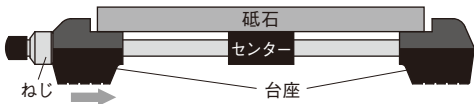

## ⚠ 注意

- ・ 油脂を付着させないでください。(砥石が滑ります)
- ・ 使用後はきれいに洗って、水気を拭き取ってください。

型 式 : GS-S

材 質 : フレーム … ステンレス(SUS304)

台座・センター … ゴム

サイズ : 76 × 40 × 289mm

質 量 : 725g

株式会社 伊藤製作所