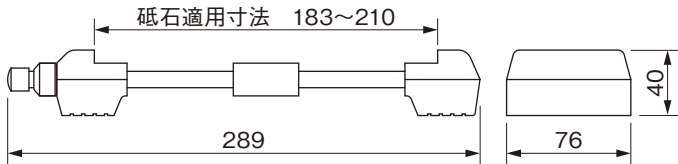

## ⚠ 注意

- ・ 油脂を付着させないでください。(砥石が滑ります)
- ・ 使用後はきれいに洗って、水気を拭き取ってください。

型 式 : GS-S

材 質 : フレーム … ステンレス(SUS304)

台座・センター … ゴム

サイズ : 76 × 40 × 289mm

質 量 : 725g

株式会社 伊藤製作所