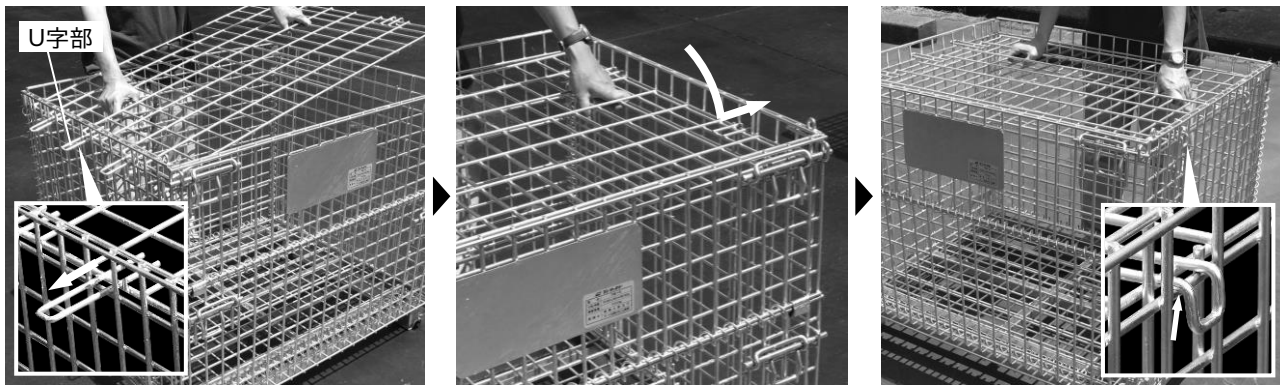

かご型パレット用 着脱式 落としフタ

- ▶ 風による飛散防止に!
- ▶ カギを付けて盗難防止に!
- ▶ 左右どちらからでも着脱できます
- ▶ サビに強いドブメッキ仕上

- ▶ 任意の高さに取付けられます

- ▶ カギを付けられます
※ 別途お求めください。

- ▶ フタは積み重ねて保管できます
(写真は30枚)

フタをしたまま...

- ▶ 吊上げられます
(吊上げ式)

- ▶ ゲートを開閉できます

- ▶ 積み重ねられます

使い方

斜めに持ち、U字部をパレット側壁のマス目に差し込み横線材にのせます。

フタを水平にしつつ、U字部と同じ高さのマス目にフックを差し込み…

フックを横線材にのせます。

使用上のご注意

- ◎ フックを必ず下に向け左右同じ高さのマス目に水平に取付けてください。
- ◎ キャスター付を積み重ねる場合は、上段のキャスターと干渉しないよう上から4マス目より下に取付けてください。
- ◎ 側壁のマス目の横線材が内外2本の所には取付けられません。

- ◎ U字部側と前後に多少隙間ができます。

- ◎ カギの取付け方

- ・フタをフック側いっぱいに合わせてください。
- ・カギはツルの内高サ21～23mm、内幅21～22mmのものを使用し、必ずU字部側の上ゲートのハンドルとフック側の中央、計2カ所に掛けてください。

※ 盗難を完全に防止するものではありません。

仕様

名称	型式	適用かご型パレット	サイズ(U字部・フック除く)	メッシュピッチ	質量 kg	価格	JANコード
L型用	PM-L-Fu	PM-L/LC/LP/LPC	1105 × 930	50 × 100	8.8		4990870 552104
S型用	PM-S-Fu	PM-S/SC/SP/SPC	910 × 720		5.8		4990870 550100