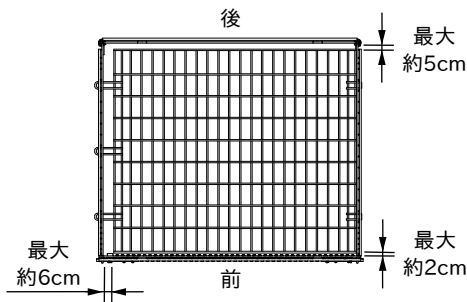

かご型パレット用 着脱式 落としフタ

- ▶ 風による飛散防止に!
- ▶ カギを付けて盗難防止に!
- ▶ 左右どちらからでも着脱できます
- ▶ サビに強いドブメッキ仕上

- ▶ 任意の高さに取付けられます

- ▶ カギを付けられます
※ 別途お求めください。

- ▶ フタは積み重ねて保管できます
(写真は30枚)

フタをしたまま...

- ▶ 吊上げられます
(吊上げ式)

- ▶ ゲートを開閉できます

- ▶ 積み重ねられます

使い方

斜めに持ち、U字部をパレット側壁のマス目に差し込み横線材にのせます。

フタを水平にしつつ、U字部と同じ高さのマス目にフックを差し込み…

フックを横線材にのせます。

使用上のご注意

- ◎ フックを必ず下に向け左右同じ高さのマス目に水平に取付けてください。
- ◎ キャスター付を積み重ねる場合は、上段のキャスターと干渉しないよう上から4マス目より下に取付けてください。
- ◎ 側壁のマス目の横線材が内外2本の所には取付けられません。

- ◎ U字部側と前後に多少隙間ができます。

- ◎ カギの取付け方

- ・フタをフック側いっぱいに合わせてください。
- ・カギはツルの内高サ21～23mm、内幅21～22mmのものを使用し、必ずU字部側の上ゲートのハンドルとフック側の中央、計2カ所に掛けてください。

※ 盗難を完全に防止するものではありません。

仕様

名称	型式	適用かご型パレット	サイズ(U字部・フック除く)	メッシュピッチ	質量 kg	価格	JANコード
L型用	PM-L-Fu	PM-L/LC/LP/LPC	1105 × 930	50 × 100	8.8		4990870 552104
S型用	PM-S-Fu	PM-S/SC/SP/SPC	910 × 720		5.8		4990870 550100