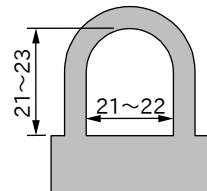

- ▶ 積み重ねられます

使い方

斜めに持ち、U字部をパレット側壁のマス目に差し込み横線材にのせます。

フタを水平にしつつ、U字部と同じ高さのマス目にフックを差し込み…

フックを横線材にのせます。

使用上のご注意

- ◎ フックを必ず下に向け左右同じ高さのマス目に水平に取付けてください。
- ◎ キャスター付を積み重ねる場合は、上段のキャスターと干渉しないよう上から4マス目より下に取付けてください。
- ◎ 側壁のマス目の横線材が内外2本の所には取付けられません。

- ◎ U字部側と前後に多少隙間ができます。

- ◎ カギの取付け方

- ・フタをフック側いっぱいに合わせてください。
- ・カギはツルの内高サ21～23mm、内幅21～22mmのものを使用し、必ずU字部側の上ゲートのハンドルとフック側の中央、計2カ所に掛けてください。

※ 盗難を完全に防止するものではありません。

仕様

名称	型式	適用かご型パレット	サイズ(U字部・フック除く)	メッシュピッチ	質量 kg	価格	JANコード
L型用	PM-L-Fu	PM-L/LC/LP/LPC	1105 × 930	50 × 100	8.8		4990870 552104
S型用	PM-S-Fu	PM-S/SC/SP/SPC	910 × 720		5.8		4990870 550100