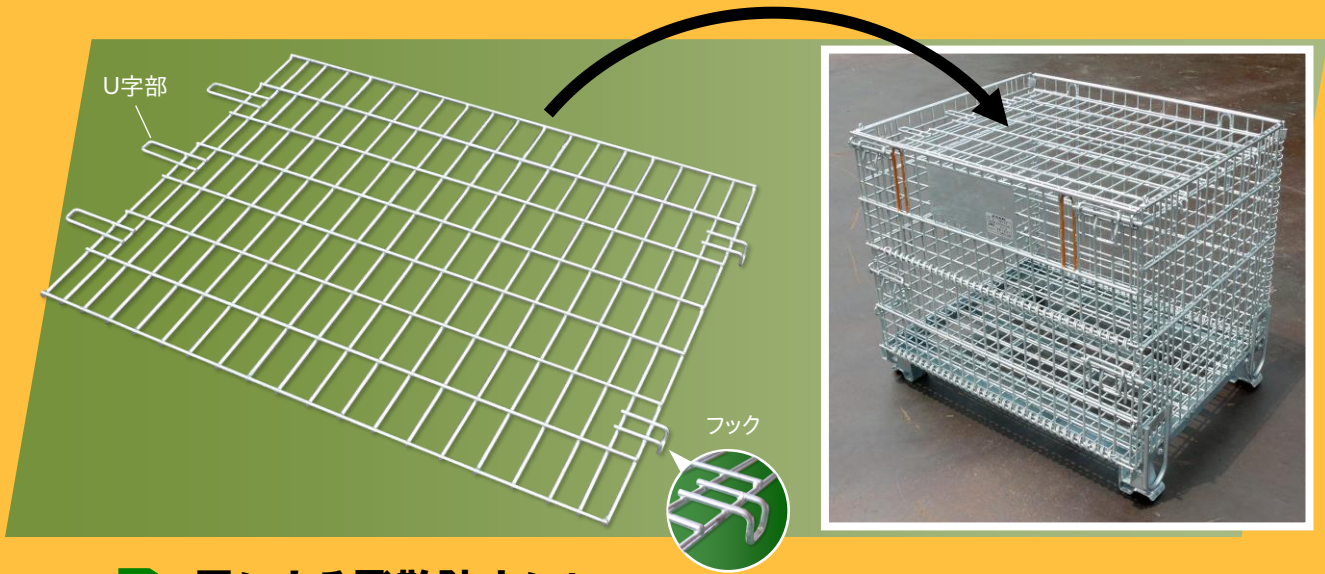

かご型パレット用 着脱式 落としフタ

- ▶ 風による飛散防止に!
- ▶ カギを付けて盗難防止に!
- ▶ 左右どちらからでも着脱できます
- ▶ サビに強いドブメッキ仕上

- ▶ 任意の高さに取付けられます

- ▶ カギを付けられます
※ 別途お求めください。

- ▶ フタは積み重ねて保管できます
(写真は30枚)

フタをしたまま...

- ▶ 吊上げられます
(吊上げ式)

- ▶ ゲートを開閉できます

- ▶ 積み重ねられます

使い方

斜めに持ち、U字部をパレット側壁のマス目に差し込み横線材にのせます。

フタを水平にしつつ、U字部と同じ高さのマス目にフックを差し込み…

フックを横線材にのせます。

使用上のご注意

- ◎ フックを必ず下に向け左右同じ高さのマス目に水平に取付けてください。
- ◎ キャスター付を積み重ねる場合は、上段のキャスターと干渉しないよう上から4マス目より下に取付けてください。
- ◎ 側壁のマス目の横線材が内外2本の所には取付けられません。

- ◎ U字部側と前後に多少隙間ができます。

- ◎ カギの取付け方

- ・フタをフック側いっぱいに合わせてください。
- ・カギはツルの内高サ21～23mm、内幅21～22mmのものを使用し、必ずU字部側の上ゲートのハンドルとフック側の中央、計2カ所に掛けてください。

※ 盗難を完全に防止するものではありません。

仕様

名称	型式	適用かご型パレット	サイズ(U字部・フック除く)	メッシュピッチ	質量 kg	価格	JANコード
L型用	PM-L-Fu	PM-L/LC/LP/LPC	1105 × 930	50 × 100	8.8		4990870 552104
S型用	PM-S-Fu	PM-S/SC/SP/SPC	910 × 720		5.8		4990870 550100