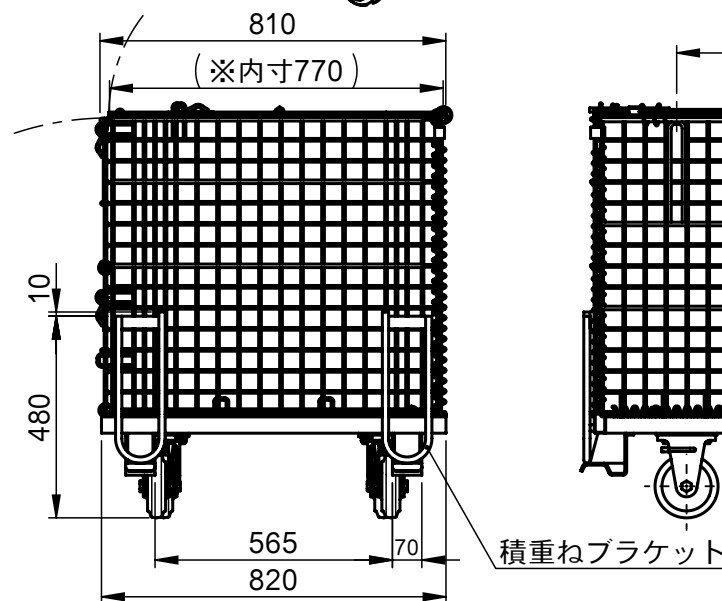

承認願

吊上げ式 適用フック寸法

NOTE.

- メッシュ線材 φ6.4
- メッシュピッチ 50×50 (フタを除く)
- 最大積載量 500kg
- 積み重ね段数 積載時は積み重ね不可
折畳み時は6段まで

- コイル接合のため多少変化しますので、※印の内寸は20~30mm余裕を
みてください。
- 吊上げは2m以上のワイヤ/チェーン
を4点掛けし、吊り角度60° 以内にし
てください。

個数	1	株式会社 伊藤製作所		名称	吊上げ式かご型パレット・S フタ付キャスター付	
質量	約96 kg	設計	日付	25.9.24	型式	PM-SPT2C
材料	——	製図	佐藤	尺度		
処理	HDZ	検図	——	第三角法	図番	——