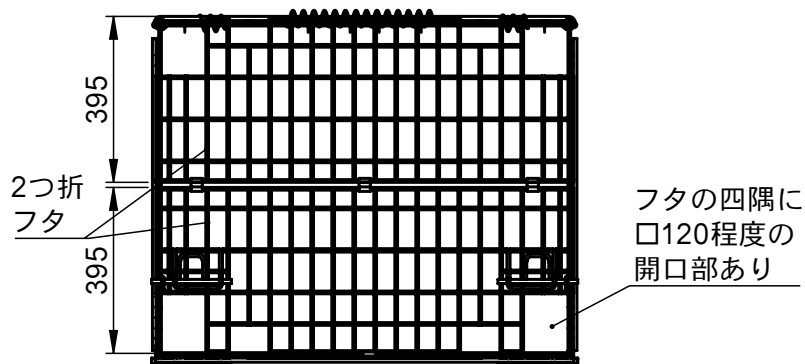

承認願

吊上げ式 適用フック寸法

NOTE.

- メッシュ線材 φ6.4
- メッシュピッチ 50×50 (フタを除く)
- 最大積載量 500kg
- 積み重ね段数 積載時は積み重ね不可
折畳み時は6段まで

- コイル接合のため多少変化しますので、※印の内寸は20~30mm余裕を
みてください。
- 吊上げは2m以上のワイヤ/チェーン
を4点掛けし、吊り角度60° 以内にし
てください。

個数	1	株式会社 伊藤製作所		名称	吊上げ式かご型パレット・S フタ付キャスター付	
質量	約96 kg	設計	日付	25.9.24	型式	PM-SPT2C
材料	——	製図	佐藤	尺度		
処理	HDZ	検図	——	第三角法	図番	——