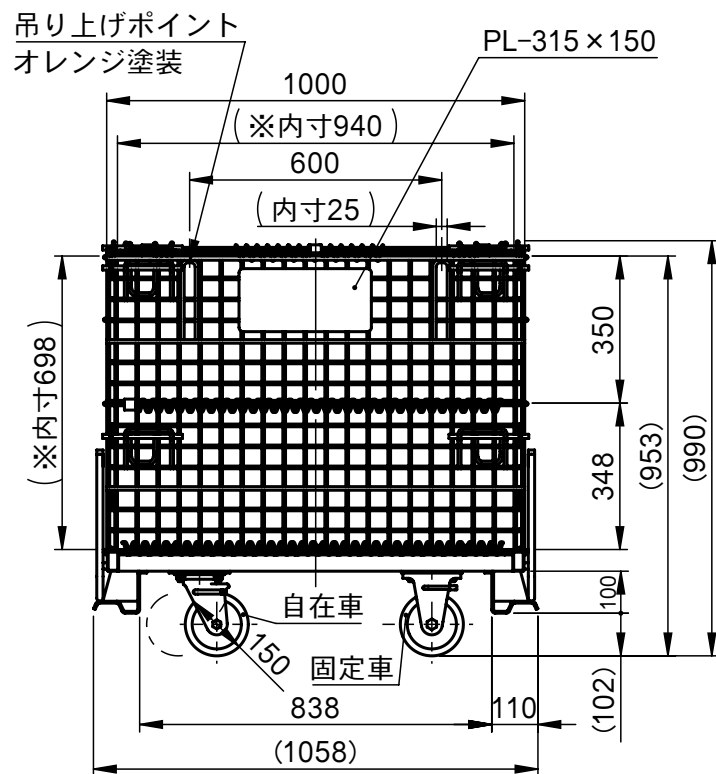

承認願

吊上げ式 適用フック寸法

NOTE.

- メッシュ線材 φ6.4
- メッシュピッチ 50×50 (フタを除く)
- 最大積載量 500kg
- 積み重ね段数 積載時は積み重ね不可
折畳み時は6段まで

- コイル接合のため多少変化しますので、※印の内寸は20~30mm余裕を
みてください。
- 吊上げは2m以上のワイヤ/チェーン
を4点掛けし、吊り角度60° 以内にし
てください。

個数	1	株式会社 伊藤製作所		名称	吊上げ式かご型パレット・S フタ付キャスター付	
質量	約96 kg	設計	日付	25.9.24	型式	PM-SPT2C
材料	——	製図	佐藤	尺度		
処理	HDZ	検図	——	第三角法	図番	——