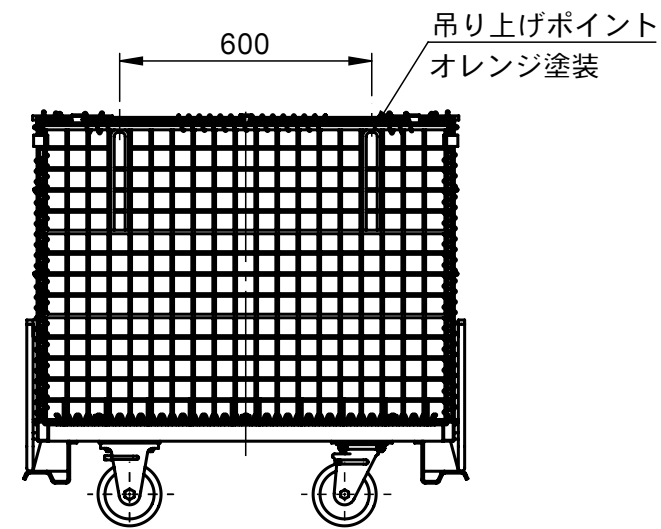

承認願

吊上げ式 適用フック寸法

NOTE.

- メッシュ線材 φ6.4
- メッシュピッチ 50×50 (フタを除く)
- 最大積載量 500kg
- 積み重ね段数 積載時は積み重ね不可
折畳み時は6段まで

- コイル接合のため多少変化しますので、※印の内寸は20~30mm余裕を
みてください。
- 吊上げは2m以上のワイヤ/チェーン
を4点掛けし、吊り角度60° 以内にし
てください。

個数	1	株式会社 伊藤製作所		名称	吊上げ式かご型パレット・S フタ付キャスター付	
質量	約96 kg	設計	日付	25.9.24	型式	PM-SPT2C
材料	——	製図	佐藤	尺度		
処理	HDZ	検図	——	第三角法	図番	——