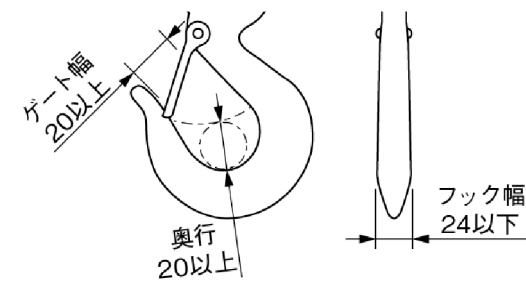

承認願

吊上げ式 適用フック寸法

NOTE.

- メッシュ線材 φ6.4
- メッシュピッチ 50×50 (フタを除く)
- 最大積載量 500kg
- 積み重ね段数 積載時は積み重ね不可
折畳み時は6段まで

- コイル接合のため多少変化しますので、※印の内寸は20~30mm余裕を
みてください。
- 吊上げは2m以上のワイヤ/チェーン
を4点掛けし、吊り角度60° 以内にし
てください。

個数	1	株式会社 伊藤製作所		名称	吊上げ式かご型パレット・S フタ付キャスター付	
質量	約96 kg	設計	日付	25.9.24	型式	PM-SPT2C
材料	——	製図	佐藤	尺度		
処理	HDZ	検図	——	第三角法	図番	——