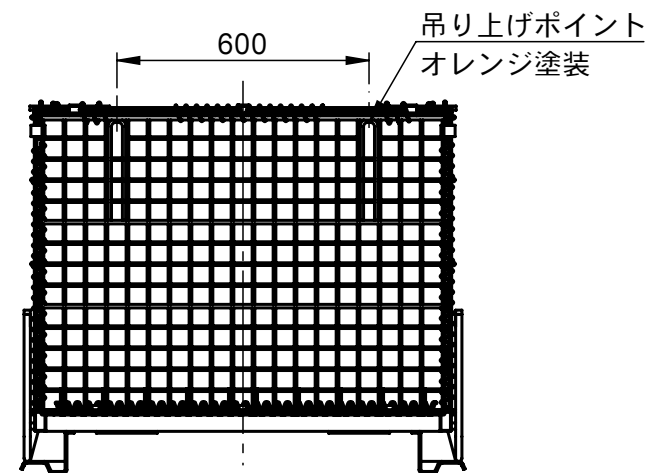

承認願

NOTE.

- メッシュ線材 φ6.4
- メッシュピッチ 50×50(フタを除く)
- 最大積載量 900kg
- 積み重ね段数 積載時は4段まで
折畳み時は10段まで
- コイル接合のため多少変形しますので
※印の内寸は20~30mm余裕をみてく
ださい。
- 吊上げは2m以上のワイヤ/チェーン
を4点掛けし、吊り角度60° 以内にし
てください。

| | | | | | |
|----|--------|------------|------|---------|----------------------|
| 個数 | 1 | 株式会社 伊藤製作所 | | 名称 | 吊上げ式かご型パレット・S フタ付 |
| 質量 | 約86 kg | 設計 | 日付 | 25.9.22 | 型式 |
| 材料 | —— | 製図 | 佐藤 | 尺度 | |
| 処理 | HDZ | 検図 | 第三角法 | 図番 | —— |