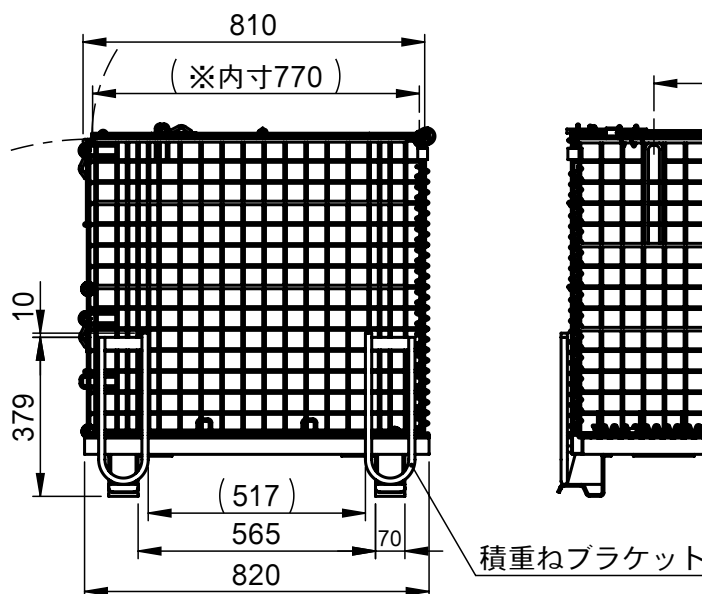

承認願

NOTE.

- メッシュ線材 φ6.4
- メッシュピッチ 50×50(フタを除く)
- 最大積載量 900kg
- 積み重ね段数 積載時は4段まで
折畳み時は10段まで
- コイル接合のため多少変形しますので
※印の内寸は20~30mm余裕をみてく
ださい。
- 吊上げは2m以上のワイヤ/チェーン
を4点掛けし、吊り角度60° 以内にし
てください。

| | | | | | |
|----|--------|------------|------|---------|----------------------|
| 個数 | 1 | 株式会社 伊藤製作所 | | 名称 | 吊上げ式かご型パレット・S フタ付 |
| 質量 | 約86 kg | 設計 | 日付 | 25.9.22 | 型式 |
| 材料 | —— | 製図 | 佐藤 | 尺度 | |
| 処理 | HDZ | 検図 | 第三角法 | 図番 | —— |