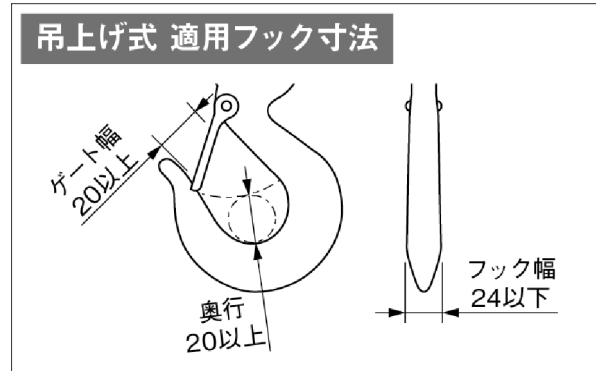

承認願

NOTE.

- メッシュ線材 φ6.4
- メッシュピッチ 50×50(フタを除く)
- 最大積載量 900kg
- 積み重ね段数 積載時は4段まで
折畳み時は10段まで
- コイル接合のため多少変形しますので
※印の内寸は20~30mm余裕をみてく
ださい。
- 吊上げは2m以上のワイヤ/チェーン
を4点掛けし、吊り角度60° 以内にし
てください。

| | | | | | |
|----|--------|------------|------|---------|----------------------|
| 個数 | 1 | 株式会社 伊藤製作所 | | 名称 | 吊上げ式かご型パレット・S フタ付 |
| 質量 | 約86 kg | 設計 | 日付 | 25.9.22 | 型式 |
| 材料 | —— | 製図 | 佐藤 | 尺度 | |
| 処理 | HDZ | 検図 | 第三角法 | 図番 | —— |