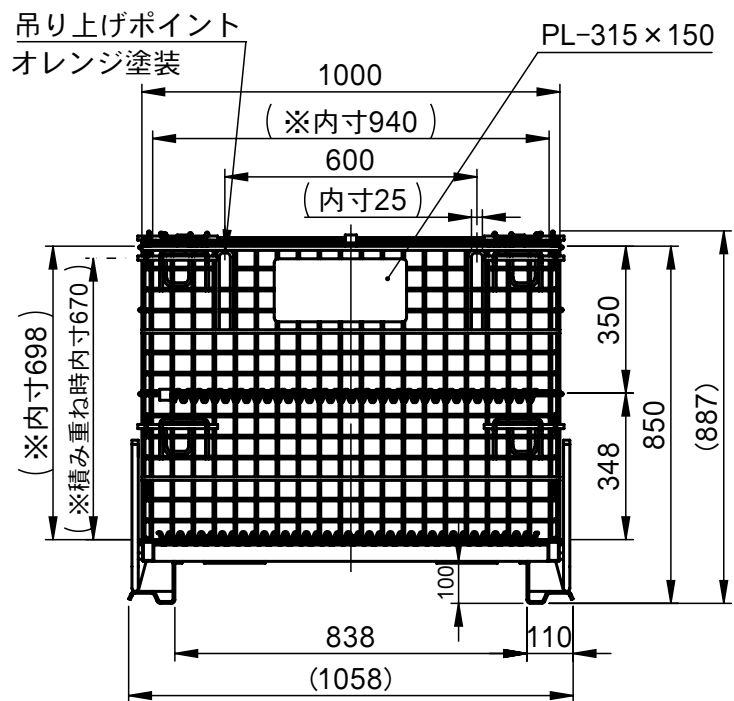

承認願

NOTE.

- メッシュ線材 φ6.4
- メッシュピッチ 50×50(フタを除く)
- 最大積載量 900kg
- 積み重ね段数 積載時は4段まで
折畳み時は10段まで
- コイル接合のため多少変形しますので
※印の内寸は20~30mm余裕をみてく
ださい。
- 吊上げは2m以上のワイヤ/チェーン
を4点掛けし、吊り角度60° 以内にし
てください。

| | | | | | |
|----|--------|------------|------|---------|----------------------|
| 個数 | 1 | 株式会社 伊藤製作所 | | 名称 | 吊上げ式かご型パレット・S フタ付 |
| 質量 | 約86 kg | 設計 | 日付 | 25.9.22 | 型式 |
| 材料 | —— | 製図 | 佐藤 | 尺度 | |
| 処理 | HDZ | 検図 | 第三角法 | 図番 | —— |