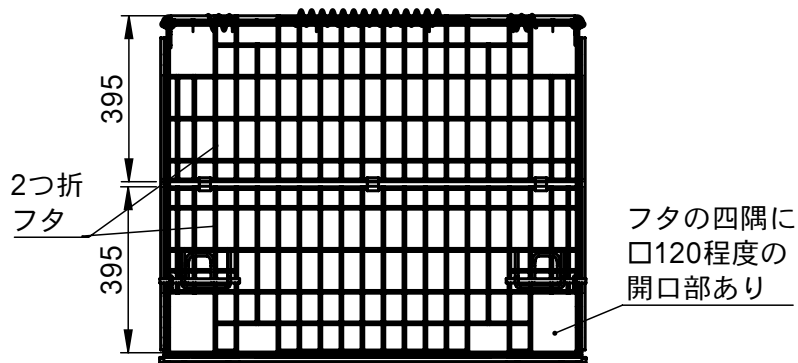

承認願

NOTE.

- メッシュ線材 φ6.4
- メッシュピッチ 50×50(フタを除く)
- 最大積載量 900kg
- 積み重ね段数 積載時は4段まで
折畳み時は10段まで
- コイル接合のため多少変形しますので
※印の内寸は20~30mm余裕をみてく
ださい。
- 吊上げは2m以上のワイヤ/チェーン
を4点掛けし、吊り角度60° 以内にし
てください。

| | | | | | |
|----|--------|------------|------|---------|----------------------|
| 個数 | 1 | 株式会社 伊藤製作所 | | 名称 | 吊上げ式かご型パレット・S フタ付 |
| 質量 | 約86 kg | 設計 | 日付 | 25.9.22 | 型式 |
| 材料 | —— | 製図 | 佐藤 | 尺度 | |
| 処理 | HDZ | 検図 | 第三角法 | 図番 | —— |