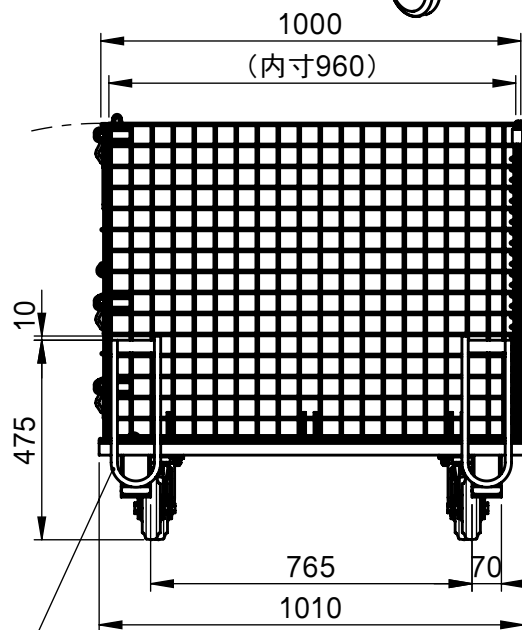

承認願

NOTE.

1. メッシュ線材 φ6.4
2. メッシュピッチ 50×50
3. 最大積載量 500kg (積み重ね時は250kg)
4. 積み重ね段数 積載時は2段まで  
折畳み時は6段まで
5. コイル接合のため多少変化しますので、内寸は20~30mm程度  
余裕をみてください。

積重ねブラケット

個数	1	株式会社 伊藤製作所		名称	かご型パレット・L キャスター付
質量	約92 kg	設計	日付	25.9.5	型式
材料	——	製図	佐藤	尺度	
処理	HDZ	検図	第三角法	図番	——