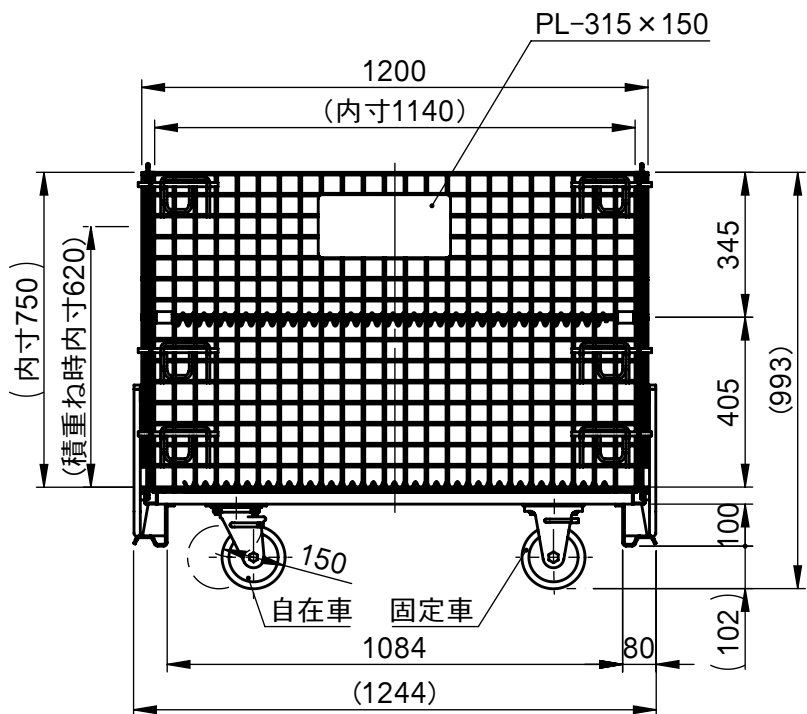

承認願

NOTE.

1. メッシュ線材 φ6.4
2. メッシュピッチ 50×50
3. 最大積載量 500kg (積み重ね時は250kg)
4. 積み重ね段数 積載時は2段まで  
折畳み時は6段まで
5. コイル接合のため多少変化しますので、内寸は20~30mm程度  
余裕をみてください。

積重ねブラケット

個数	1	株式会社 伊藤製作所		名称	かご型パレット・L キャスター付
質量	約92 kg	設計	日付	25.9.5	型式
材料	——	製図	佐藤	尺度	
処理	HDZ	検図	第三角法	図番	——