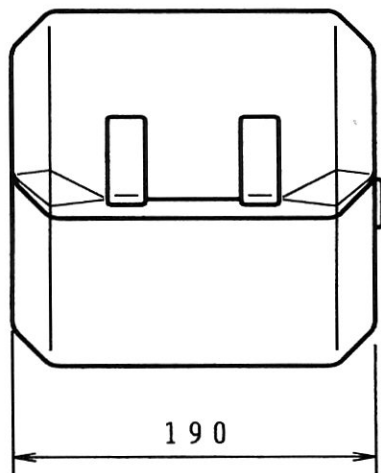

承認願

個数 1	株式会社 伊藤製作所		名称 看板ウェイト
質量 1.3 kg	設計	日付 13. 7. 25	型式 BR15K
主材料 PE	製図 サトウ	尺度 1:4	
処理	検図	第三角法	図番