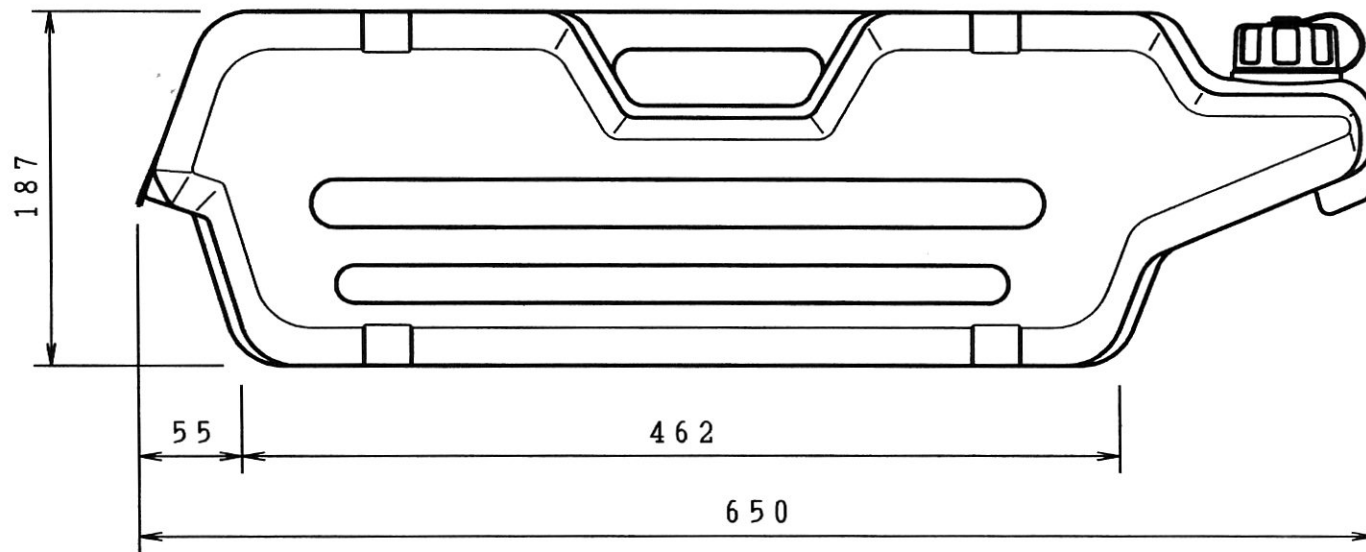

承認願

個数 1	株式会社 伊藤製作所		名称 看板ウェイト
質量 1.3 kg	設計	日付 13. 7. 25	型式 BR15K
主材料 PE	製図 サトウ	尺度 1:4	
処理	検図	第三角法	図番