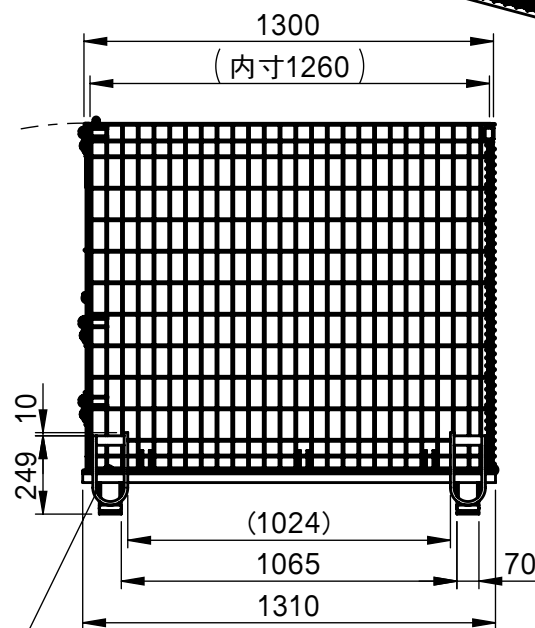

承認願

NOTE.

1. メッシュ線材 φ6.4
2. メッシュピッチ 100×50
3. 最大積載量 300kg
4. 積み重ね段数 積載時は2段まで
折畳み時は6段まで
5. コイル接合のため多少変化しますので、
内寸は20~30mm程度余裕をみてください。

積み重ねブラケット

個数	1	株式会社 伊藤製作所		名称	かご型パレット・B
質量	約125 g	設計	日付	25.9.24	型式
材料	———	製図	佐藤	尺度	
処理	HDZ	検図	第三角法	図番	———