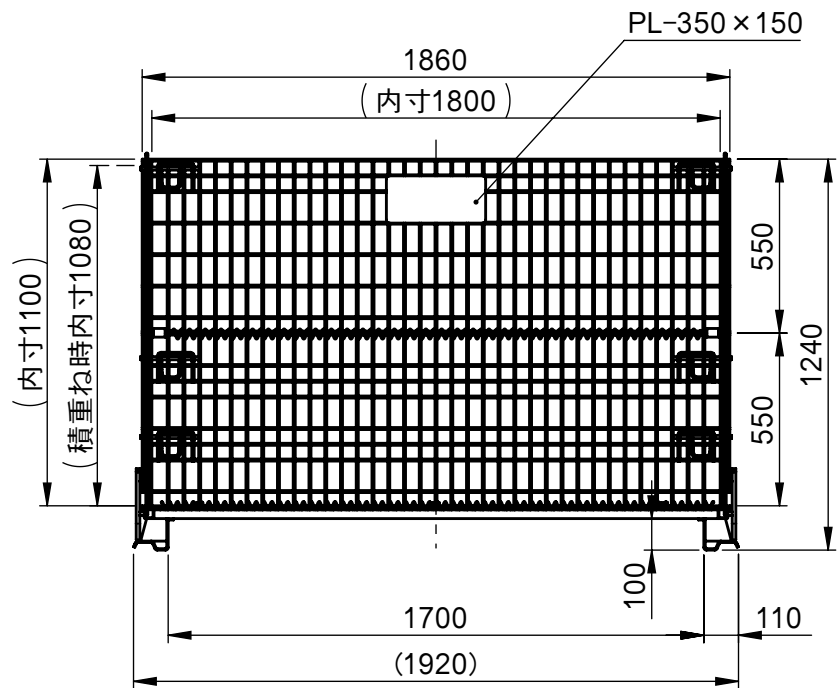

承認願

NOTE.

1. メッシュ線材 φ6.4
2. メッシュピッチ 100×50
3. 最大積載量 300kg
4. 積み重ね段数 積載時は2段まで
折畳み時は6段まで
5. コイル接合のため多少変化しますので、
内寸は20~30mm程度余裕をみてください。

積み重ねブラケット

個数	1	株式会社 伊藤製作所		名称	かご型パレット・B
質量	約125 g	設計	日付	25.9.24	型式
材料	———	製図	佐藤	尺度	
処理	HDZ	検図	第三角法	図番	———