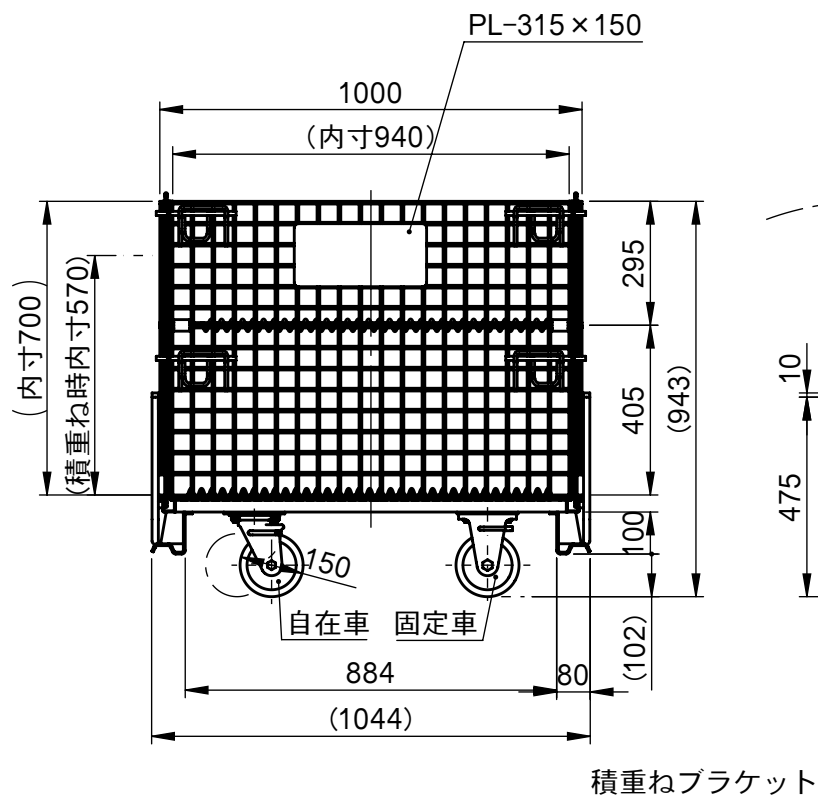

NOTE.

1. メッシュ線材 φ6.4
2. メッシュピッチ 50×50
3. 最大積載量 500kg (積み重ね時は250kg)
4. 積み重ね段数 積載時は2段まで
折畳み時は6段まで
5. コイル接合のため多少変化しますので、内寸は20~30mm程度
余裕をみてください。

個数	1	株式会社 伊藤製作所		名称	かご型パレット・S キャスター付
質量	約71 kg	設計	日付	25.9.5	型式
材料	—	製図	佐藤	尺度	
処理	HDZ	検図	第三角法	図番	—