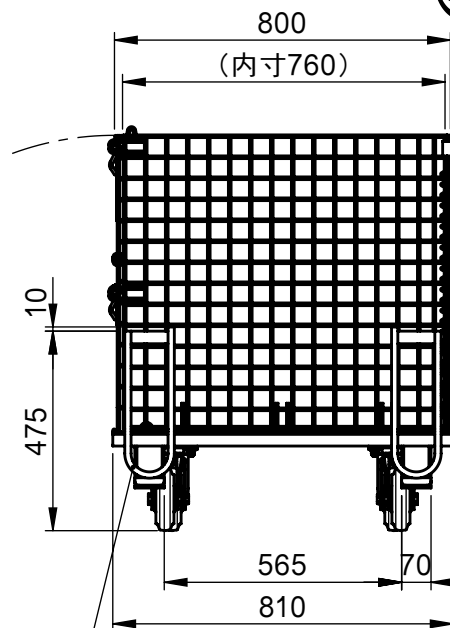

NOTE.

1. メッシュ線材 φ6.4
2. メッシュピッチ 50×50
3. 最大積載量 500kg (積み重ね時は250kg)
4. 積み重ね段数 積載時は2段まで
折畳み時は6段まで
5. コイル接合のため多少変化しますので、内寸は20~30mm程度
余裕をみてください。

個数	1	株式会社 伊藤製作所		名称	かご型パレット・S キャスター付
質量	約71 kg	設計	日付	25.9.5	型式
材料	—	製図	佐藤	尺度	
処理	HDZ	検図	第三角法	図番	—