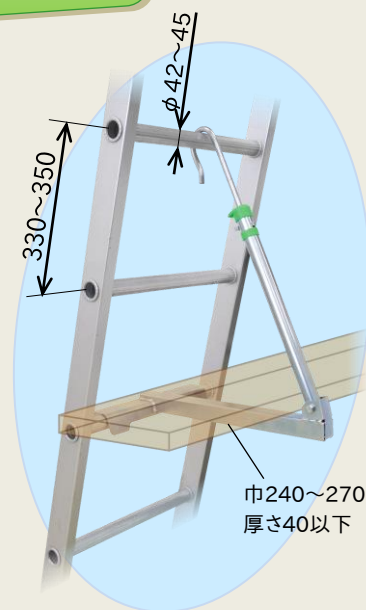

はしごアーシⅡ

はしごに掛けて簡易足場!

フックの長さが
ワンタッチで調整可能

従来品より
30%(0.7kg)軽く
なりました。

お求めやすい
2台入

型 式	LA-20
仕 上	ユニクロメッキ
許容荷重	100 Kg
質 量	1.7 kg
価 格	¥
JANコード	4990870 125117
入 数	2台入

※はしご、足場板などは別途お求めください。

警告

- 必ず取扱説明書をお読みください。
- はしごが倒れないようロープ、方杖などでしっかりと固定してください。
- 足場板の高さが2m以上の場合は手摺の設置や墜落制止用器具(安全帯)の使用など、落下防止の措置をとってください。

日本製

日本国内専用 Use only in Japan

※このカタログの記載内容は、製品改良のため予告なく変更することがあります。 I2202

株式会社 伊藤製作所

〒959-1145新潟県三条市福島新田丙2401
TEL 0256-41-1230 FAX 0256-41-1231
http://www.ito123.com