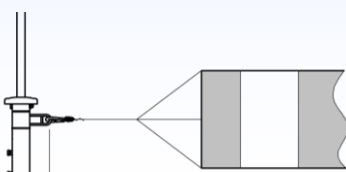

# ロッド付 吹流しキャップ

ロッドがあるので  
風にあおられても  
かぶりません。

ロッドが無いと  
ポールにかぶる  
ことがあります。

80cm以下になるよう  
紐を結んでください。

姉妹品

吹流しキャップ  
PC-F

- かぶさり防止のロッドを付けました。
- 金属音を抑えるスペーサー
- サビに強いドブメッキ仕上
- φ48.6単管パイプにかぶせて使います。  
(端部が変形していると取り付けられない場合があります。また、ピン付の単管には取り付けられません。)

回回転時の金属音を抑える  
樹脂スペーサー入り。

吹流しがねじれない。  
スイベルフック付  
(フック破断荷重:340kg)