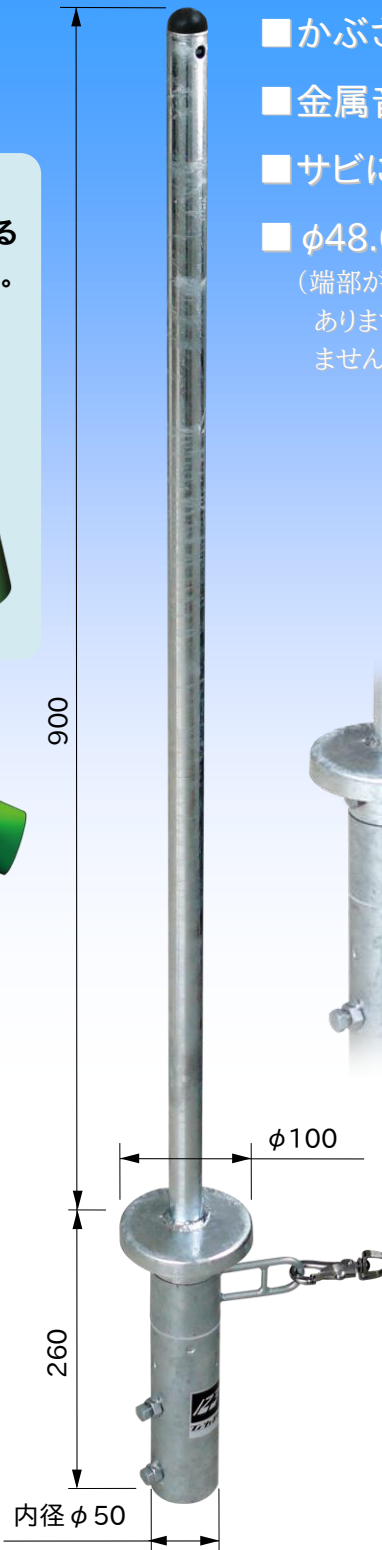

# ロッド付 吹流しキャップ

ロッドがあるので  
風にあおられても  
かぶりません。

ロッドが無いと  
ポールにかぶる  
ことがあります。

- かぶさり防止のロッドを付けました。
- 金属音を抑えるスペーサー
- サビに強いドブメッキ仕上
- φ48.6単管パイプにかぶせて使います。  
(端部が変形していると取り付けられない場合があります。また、ピン付の単管には取り付けられません。)

回回転時の金属音を抑える  
樹脂スペーサー入り。

吹流しがねじれない。  
スィベルフック付  
(フック破断荷重:340kg)

## 仕様

型 式	PC-Fa
仕 上	本体:ドブメッキ フック:クロームメッキ
質 量	2 kg
JANコード	4990870 651005
価 格	¥
入 数	1 個入

\*吹流しは別途お求めください。

日本製

日本国外で使用される場合はお客様の責任のもとでご使用ください。  
日本国外で使用された場合、弊社では一切その責を負いません。

※このカタログの記載内容は、製品改良のため予告なく変更することがあります。 11607