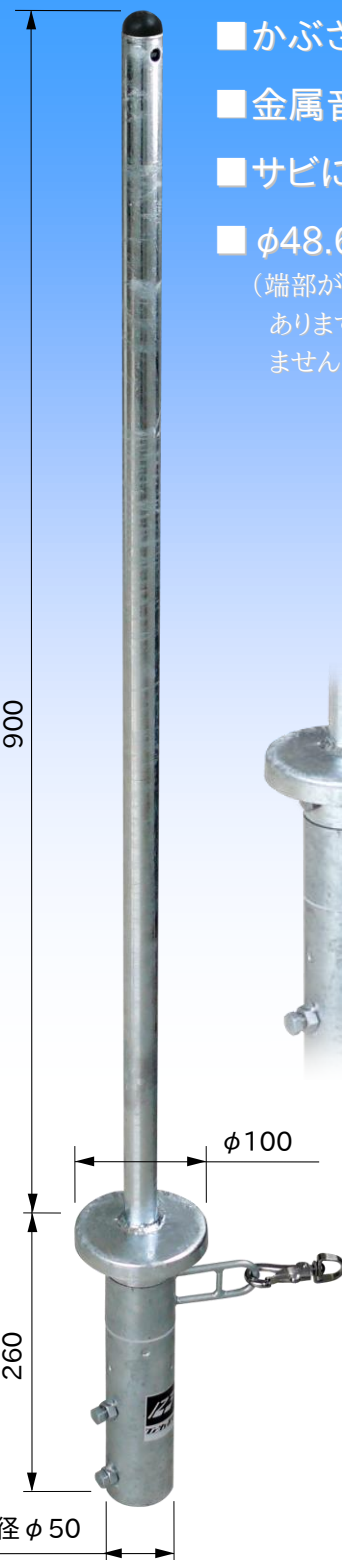

# ロッド付 吹流しキャップ

ロッドがあるので  
風にあおられても  
かぶりません。

ロッドが無いと  
ポールにかぶる  
ことがあります。

80cm以下になるよう  
紐を結んでください。

姉妹品

吹流しキャップ  
PC-F

- かぶさり防止のロッドを付けました。
- 金属音を抑えるスペーサー
- サビに強いドブメッキ仕上
- φ48.6単管パイプにかぶせて使います。  
(端部が変形していると取り付けられない場合があります。また、ピン付の単管には取り付けられません。)

回回転時の金属音を抑える  
樹脂スペーサー入り。

吹流しがねじれない。  
スイベルフック付  
(フック破断荷重:340kg)

## 仕様

型式	PC-Fa
仕上	本体:ドブメッキ フック:クロームメッキ
質量	2 kg
JANコード	4990870 651005
価格	¥
入数	1 個入

\*吹流しは別途お求めください。

日本国内専用  
Use only in Japan

日本製

※このカタログの記載内容は、製品改良のため予告なく変更することがあります。 11607

株式会社 伊藤製作所

〒959-1145 新潟県三条市福島新田丙2401  
TEL 0256-41-1230 FAX 0256-41-1231  
<https://www.ito123.com>