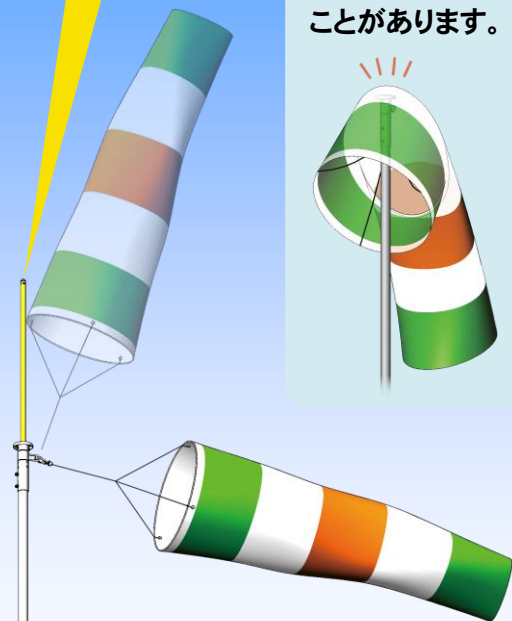

# ロッド付 吹流しキャップ

ロッドがあるので  
風にあおられても  
かぶりません。

ロッドが無いと  
ポールにかぶる  
ことがあります。

- かぶさり防止のロッドを付けました。
- 金属音を抑えるスペーサー
- サビに強いドブメッキ仕上
- φ48.6単管パイプにかぶせて使います。  
(端部が変形していると取り付けられない場合があります。また、ピン付の単管には取り付けられません。)

回回転時の金属音を抑える  
樹脂スペーサー入り。

吹流しがねじれない。  
スィベルフック付  
(フック破断荷重:340kg)

## 仕様

型 式	PC-Fa
仕 上	本体:ドブメッキ フック:クロームメッキ
質 量	2 kg
JANコード	4990870 651005
価 格	¥
入 数	1 個入

\*吹流しは別途お求めください。

日本製

日本国外で使用される場合はお客様の責任のもとでご使用ください。  
日本国外で使用された場合、弊社では一切その責を負いません。

※このカタログの記載内容は、製品改良のため予告なく変更することがあります。 11607