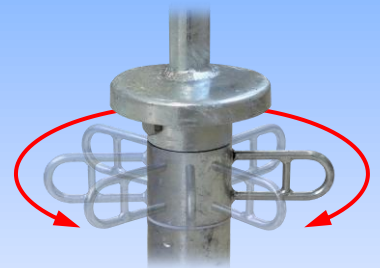

# ロッド付 吹流しキャップ

ロッドがあるので  
風にあおられても  
かぶりません。

ロッドが無いと  
ポールにかぶる  
ことがあります。

- かぶさり防止のロッドを付けました。
- 金属音を抑えるスペーサー
- サビに強いドブメッキ仕上
- φ48.6単管パイプにかぶせて使います。  
(端部が変形していると取り付けられない場合があります。また、ピン付の単管には取り付けられません。)

回回転時の金属音を抑える  
樹脂スペーサー入り。

吹流しがねじれない。  
スィベルフック付  
(フック破断荷重:340kg)

## 仕様

型 式	PC-Fa
仕 上	本体:ドブメッキ フック:クロームメッキ
質 量	2 kg
JANコード	4990870 651005
価 格	¥
入 数	1 個入

\*吹流しは別途お求めください。

日本製

日本国外で使用される場合はお客様の責任のもとでご使用ください。  
日本国外で使用された場合、弊社では一切その責を負いません。

※このカタログの記載内容は、製品改良のため予告なく変更することがあります。 11607