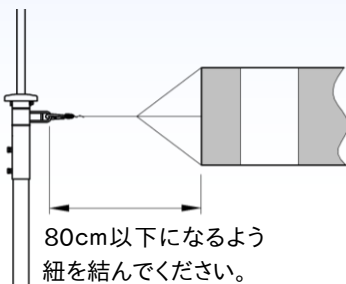

# ロッド付 吹流しキャップ

ロッドがあるので  
風にあおられても  
かぶりません。

ロッドが無いと  
ポールにかぶる  
ことがあります。

- かぶさり防止のロッドを付けました。
- 金属音を抑えるスペーサー
- サビに強いドブメッキ仕上
- φ48.6単管パイプにかぶせて使います。  
(端部が変形していると取り付けられない場合があります。また、ピン付の単管には取り付けられません。)

回回転時の金属音を抑える  
樹脂スペーサー入り。

## 仕様

型 式	PC-Fa
仕 上	本体:ドブメッキ フック:クロームメッキ
質 量	2 kg
JANコード	4990870 651005
価 格	¥
入 数	1 個入

\*吹流しは別途お求めください。

日本製

日本国外で使用される場合はお客様の責任のもとでご使用ください。  
日本国外で使用された場合、弊社では一切その責を負いません。

※このカタログの記載内容は、製品改良のため予告なく変更することがあります。 11607