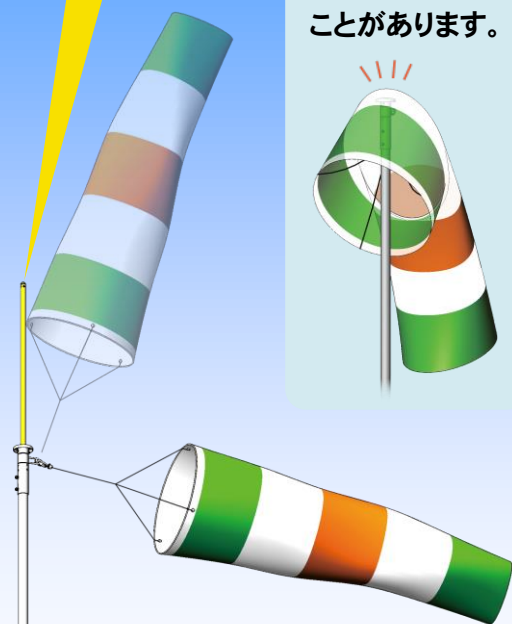

# ロッド付 吹流しキャップ

ロッドがあるので  
風にあおられても  
かぶりません。

ロッドが無いと  
ポールにかぶる  
ことがあります。

80cm以下になるよう  
紐を結んでください。

姉妹品

吹流しキャップ  
PC-F

- かぶさり防止のロッドを付けました。
- 金属音を抑えるスペーサー
- サビに強いドブメッキ仕上
- φ48.6単管パイプにかぶせて使います。  
(端部が変形していると取り付けられない場合があります。また、ピン付の単管には取り付けられません。)

回回転時の金属音を抑える  
樹脂スペーサー入り。

吹流しがねじれない。  
スイベルフック付  
(フック破断荷重:340kg)

## 仕様

型式	PC-Fa
仕上	本体:ドブメッキ フック:クロームメッキ
質量	2 kg
JANコード	4990870 651005
価格	¥
入数	1 個入

\*吹流しは別途お求めください。

日本国内専用  
Use only in Japan

日本製

※このカタログの記載内容は、製品改良のため予告なく変更することがあります。 11607

株式会社 伊藤製作所

〒959-1145 新潟県三条市福島新田丙2401  
TEL 0256-41-1230 FAX 0256-41-1231  
<https://www.ito123.com>