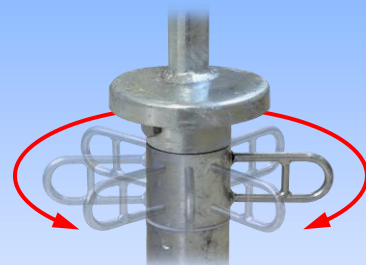

# ロッド付 吹流しキャップ

ロッドがあるので  
風にあおられても  
かぶりません。

ロッドが無いと  
ポールにかぶる  
ことがあります。

80cm以下になるよう  
紐を結んでください。

姉妹品

吹流しキャップ  
PC-F

- かぶさり防止のロッドを付けました。
- 金属音を抑えるスペーサー
- サビに強いドブメッキ仕上
- φ48.6単管パイプにかぶせて使います。  
(端部が変形していると取り付けられない場合があります。また、ピン付の単管には取り付けられません。)

回回転時の金属音を抑える  
樹脂スペーサー入り。

吹流しがねじれない。  
スイベルフック付  
(フック破断荷重:340kg)

## 仕様

型式	PC-Fa
仕上	本体:ドブメッキ フック:クロームメッキ
質量	2 kg
JANコード	4990870 651005
価格	¥
入数	1 個入

\*吹流しは別途お求めください。

日本国内専用  
Use only in Japan

日本製

※このカタログの記載内容は、製品改良のため予告なく変更することがあります。 11607

株式会社 伊藤製作所

〒959-1145 新潟県三条市福島新田丙2401  
TEL 0256-41-1230 FAX 0256-41-1231  
<https://www.ito123.com>