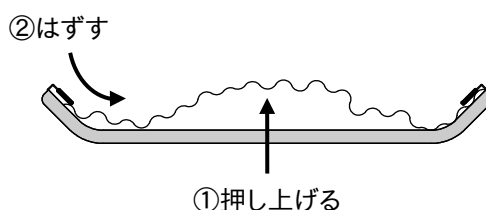

# 雪おろしワイド63P / 雪おろしワイド63 / 雪おろし

- ◆ 屋根の雪を投げずに遠くへ降ろせます。
- ◆ 組立、分解は工具不要でカンタンです。
- ◆ 保管にも場所を取らず便利です。

- ◎ 波板1枚につき3本以上使用してください。
- ◎ 波板は660巾を別途お求めください。  
(波板が低く外れやすいため、トタン波板は使用しないでください。)

- ◎ 雪の上に置いたときに安定しない場合は、釘やビスで垂木などに固定してください。

注. ワイド63Pは破損防止のため釘打ちせずビスで固定してください。

## 仕様

名称	雪おろしワイド63	雪おろし	雪おろしワイド63P
型式	SD-63	SD-52	SD-63P
材料	鉄(クロメートメッキ)		ポリカーボネート
質量	670 g	690 g	250 g
JANコード	4990870 351202	4990870 351103	4990870 351301
1カートン	10本入		