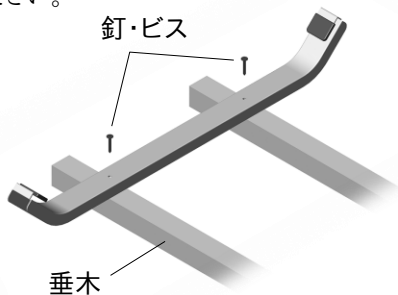

# 雪おろしワイド63P / 雪おろしワイド63 / 雪おろし

- ◆ 屋根の雪を投げずに遠くへ降ろせます。
- ◆ 組立、分解は工具不要でカンタンです。
- ◆ 保管にも場所を取らず便利です。

- ◎ 波板1枚につき3本以上使用してください。
- ◎ 波板は660巾を別途お求めください。  
(波板が低く外れやすいため、トタン波板は使用しないでください。)

- ◎ 雪の上に置いたときに安定しない場合は、釘やビスで垂木などに固定してください。

注. ワイド63Pは破損防止のため釘打ちせずビスで固定してください。

## 仕様

名称	雪おろしワイド63	雪おろし	雪おろしワイド63P
型式	SD-63	SD-52	SD-63P
材料	鉄(クロメートメッキ)		ポリカーボネート
質量	670 g	690 g	250 g
JANコード	4990870 351202	4990870 351103	4990870 351301
1カートン	10本入		