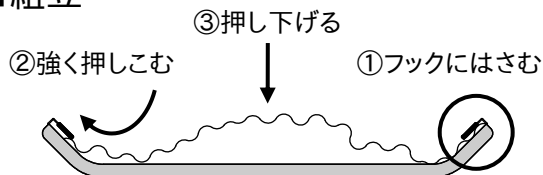

雪おろしワイド63P / 雪おろしワイド63 / 雪おろし

- 屋根の雪を投げずに遠くへ降ろせます。
- 組立、分解は工具不要でカンタンです。
- 保管にも場所を取らず便利です。

- ◎ 波板1枚につき3本以上使用してください。
- ◎ 波板は660巾を別途お求めください。
  (波板が低く外れやすいため、トタン波板は使用しないでください。)

- ◎ 雪の上に置いたときに安定しない場合は、釘やビスで垂木などに固定してください。

注. ワイド63Pは破損防止のため釘打ちせずビスで固定してください。

■組立

■分解

仕様

名称	雪おろしワイド63	雪おろし	雪おろしワイド63P
型式	SD-63	SD-52	SD-63P
材料	鉄(クロメートメッキ)		ポリカーボネート
質量	670 g	690 g	250 g
JANコード	4990870 351202	4990870 351103	4990870 351301
1カートン	10本入		

■SD-63P/ 63

■SD-52

株式会社 伊藤製作所

〒959-1145 新潟県三条市福島新田丙2401
TEL 0256-41-1230 FAX 0256-41-1231

<https://www.ito123.com>

日本国内専用
Use only in Japan

無断転載禁止 12302