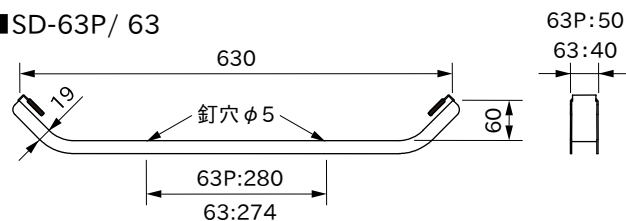

■SD-63P/ 63