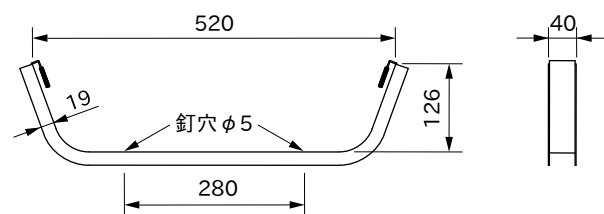

■SD-52

株式会社 伊藤製作所

〒959-1145 新潟県三条市福島新田丙2401
TEL 0256-41-1230 FAX 0256-41-1231

<https://www.ito123.com>

日本国内専用
Use only in Japan

無断転載禁止 12302