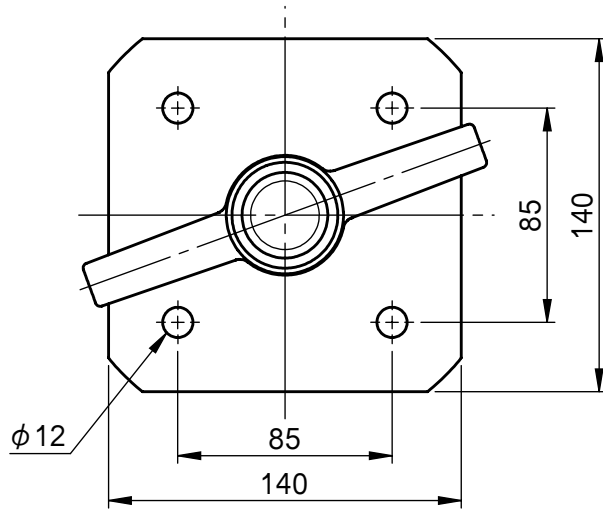

仕様書

個数	1	株式会社 伊藤製作所		名称	ジャッキベース
質量	3.2 kg	設計	日付 21.7.27	型式	JB-35
材料	—	製図 サトウ	尺度 1:3		
処理	メッキ ユニクロ	検図	第三角法	図番	—