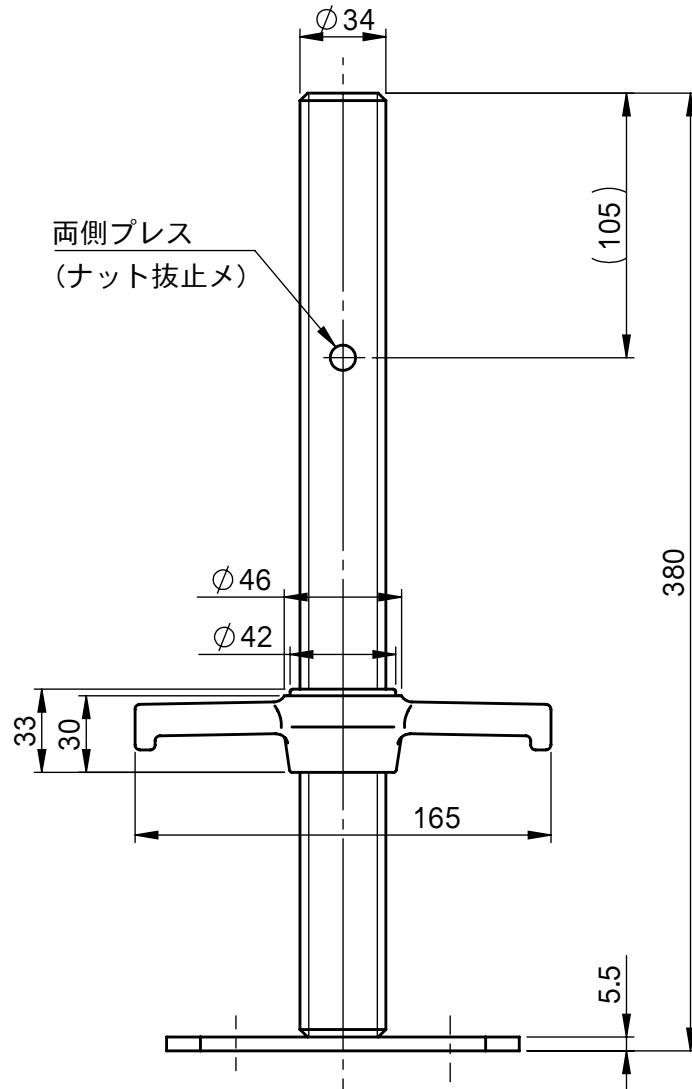

仕様書

個数	1	株式会社 伊藤製作所		名称	ジャッキベース
質量	3.2 kg	設計	日付 21.7.27	型式	JB-35
材料	—	製図 サトウ	尺度 1:3		
処理	メッキ ユニクロ	検図	第三角法	図番	—