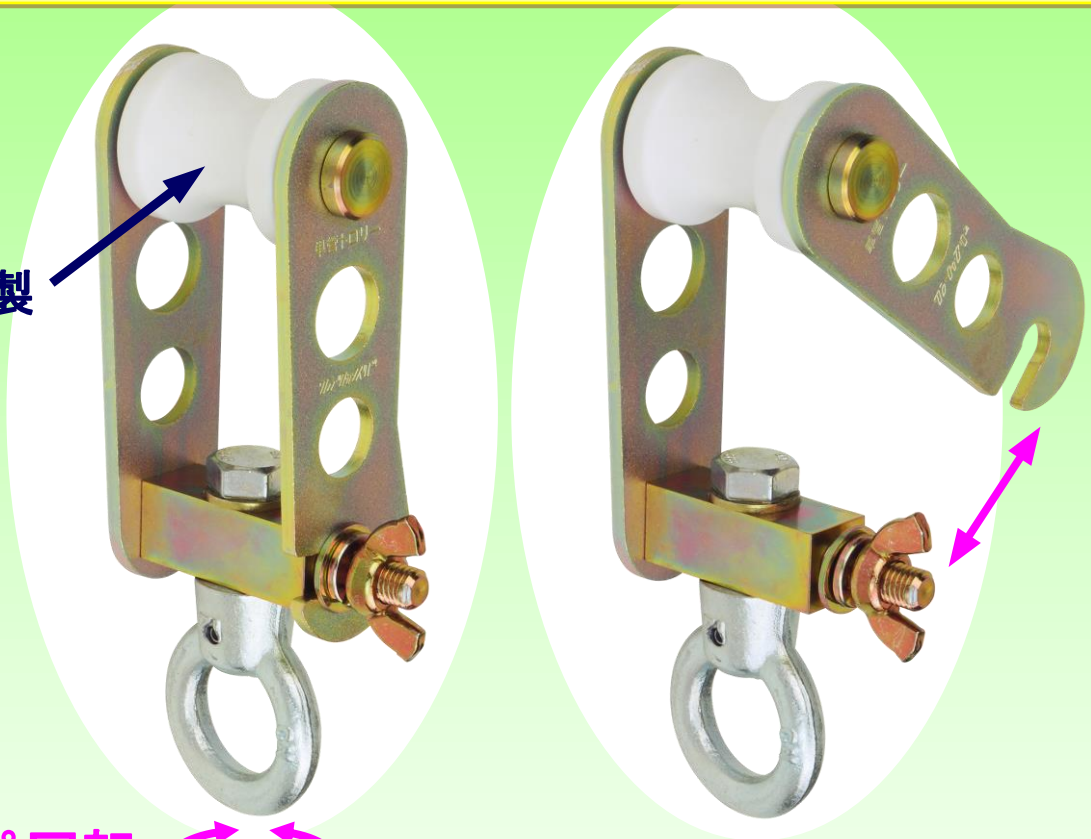

# 単管トロリー

φ48.6単管に設置

ライフブロック、チェンブロック、滑車などをスムーズに水平移動できます。

エンプラ製  
滑車

360°回転

- 簡単に取り付けできます！
- 単管を利用し、安全で効率的な作業を！！

## ■ 設置要領