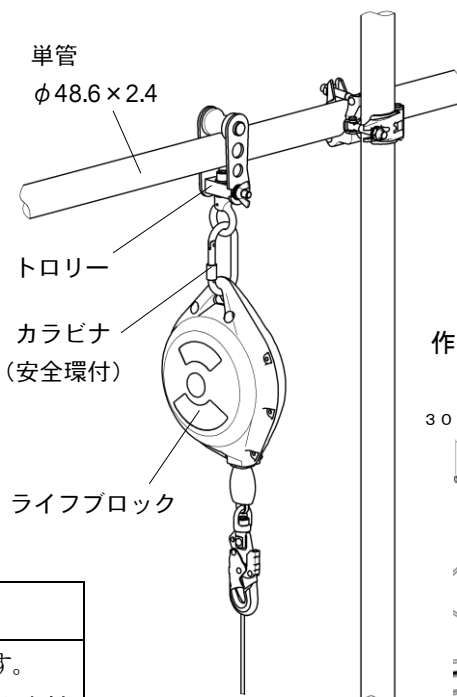

# 単管トロリー

φ48.6単管に設置

ライフブロック、チェンブロック、滑車などをスムーズに水平移動できます。

エンプラ製  
滑車

360°回転

- 簡単に取り付けできます！
- 単管を利用し、安全で効率的な作業を！！

## ■ 設置要領

### ⚠ 使用上のご注意

- ① 水平に設置されたφ48.6×2.4 単管専用です。
- ① 単管や単管を支持する部材、併用する機材や資材は十分な強度がある物を使用してください。
- ① 単管は支持材の間隔が長いとたわみ易くなりますので、たわみに注意しながら使用してください。
- ① ご使用前に必ず取扱説明書をお読みください。

## ■ 各部の名称／主要寸法／仕様

名称	単管トロリー
型式	LB-Tr
材料	滑車:樹脂(エンプラ) 上記以外:鉄
許容荷重	130kg
質量	770 g
価格	
JANコード	4990870 394001
入数	1個

日本製

※このカタログの記載内容は、製品改良のため予告なく変更することがあります。 12203