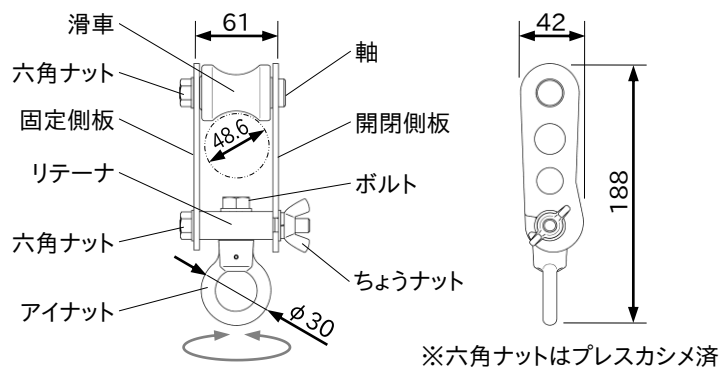

■ 各部の名称／主要寸法／仕様

名称	単管トロリー
型式	LB-Tr
材料	滑車:樹脂(エンプラ) 上記以外:鉄
許容荷重	130kg
質量	770 g
価格	
JANコード	4990870 394001
入数	1個

日本製

※このカタログの記載内容は、製品改良のため予告なく変更することがあります。 12203

株式会社 伊藤製作所

〒959-1145 新潟県三条市福島新田丙2401
TEL 0256-41-1230 FAX 0256-41-1231
<https://www.ito123.com>

総合カタログはホームページよりご請求ください。

販売店