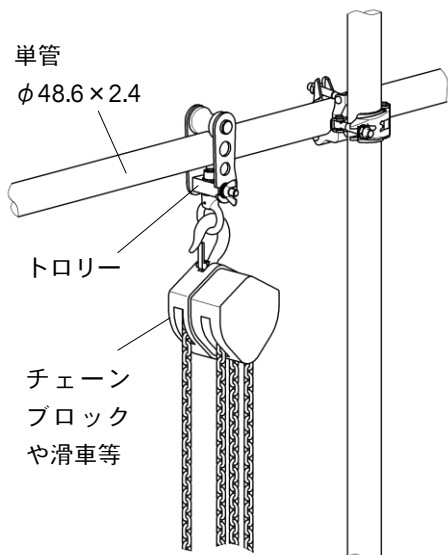

- ●簡単に取り付けできます！
- ●単管を利用し、安全で効率的な作業を！！

■ 設置要領

チェーンブロックや滑車等