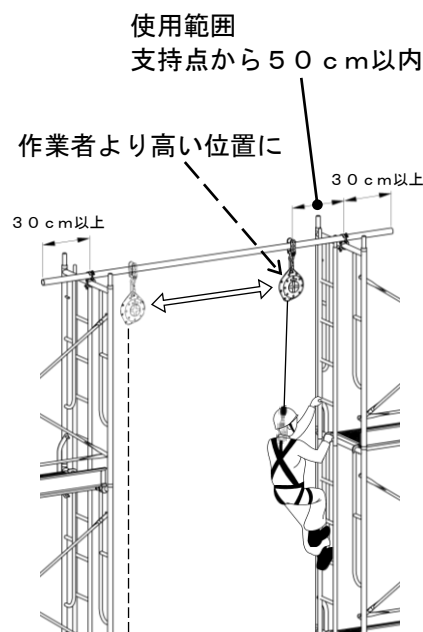

# 単管トロリー

φ48.6単管に設置

ライフブロック、チェンブロック、滑車などをスムーズに水平移動できます。

エンプラ製  
滑車

360°回転

- 簡単に取り付けできます！
- 単管を利用し、安全で効率的な作業を！！

## ■ 設置要領

### ⚠ 使用上のご注意

- ① 水平に設置されたφ48.6×2.4 単管専用です。
- ① 単管や単管を支持する部材、併用する機材や資材は十分な強度がある物を使用してください。
- ① 単管は支持材の間隔が長いとたわみ易くなりますので、たわみに注意しながら使用してください。
- ① ご使用前に必ず取扱説明書をお読みください。