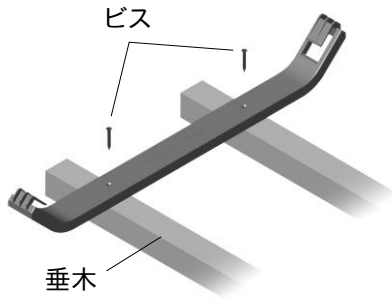

雪あらし

ワイド63P

軽くてサビない
ポリカーボネート製

小型スノーダンプの雪を
そのまま流せます。

※スノーダンプはイメージです。
※波板は660巾を別途お求めください。

姉妹品 鉄製(クロメートメッキ)

雪あらし
ワイド63

SD-63
(630巾)

雪あらし

SD-52
(520巾)

- ◆ 屋根の雪を投げずに遠くへ降ろせます。
- ◆ 組立、分解は工具不要でカンタンです。
- ◆ 保管にも場所を取らず便利です。

- ◎ 波板1枚につき3本以上使用してください。
- ◎ 波板は660巾を別途お求めください。
(波板が低く外れやすいため、トタン波板は使用しないでください。)
- ◎ 雪の上に置いたときに安定しない場合は、ビスで垂木などに固定してください。
(釘打ちすると破損のおそれがあります。)

■ 組立

■ 分解

仕 様

名 称	雪おろしワイド63P
型 式	SD-63P
材 料	ポリカーボネート
質 量	250 g
単 価	¥
JANコード	4990870 351301
1カートン	10本入

日本製 日本国内専用 Use only in Japan

●このカタログの記載内容は、製品の改良のため予告なく変更することがあります。 12302

株式会社 伊藤製作所

〒959-1145 新潟県三条市福島新田丙2401
TEL 0256-41-1230 FAX 0256-41-1231
<https://www.ito123.com>