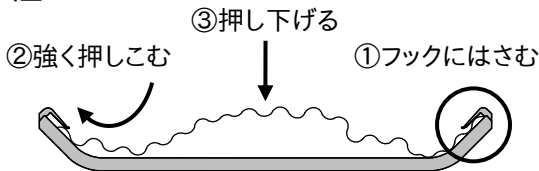

雪あらし

ワイド63P

軽くてサビない
ポリカーボネート製

小型スノーダンプの雪を
そのまま流せます。

※スノーダンプはイメージです。
※波板は660巾を別途お求めください。

姉妹品 鉄製(クロメートメッキ)

雪あらし
ワイド63

SD-63
(630巾)

雪あらし

SD-52
(520巾)

- ◆ 屋根の雪を投げずに遠くへ降ろせます。
- ◆ 組立、分解は工具不要でカンタンです。
- ◆ 保管にも場所を取らず便利です。

- ◎ 波板1枚につき3本以上使用してください。
- ◎ 波板は660巾を別途お求めください。
(波板が低く外れやすいため、トタン波板は使用しないでください。)
- ◎ 雪の上に置いたときに安定しない場合は、ビスで垂木などに固定してください。
(釘打ちすると破損のおそれがあります。)

■ 組立

■ 分解

仕 様

名 称	雪おろしワイド63P
型 式	SD-63P
材 料	ポリカーボネート
質 量	250 g
単 価	¥
JANコード	4990870 351301
1カートン	10本入

日本製 日本国内専用 Use only in Japan

●このカタログの記載内容は、製品の改良のため予告なく変更することがあります。 12302

株式会社 伊藤製作所

〒959-1145 新潟県三条市福島新田丙2401
TEL 0256-41-1230 FAX 0256-41-1231
<https://www.ito123.com>