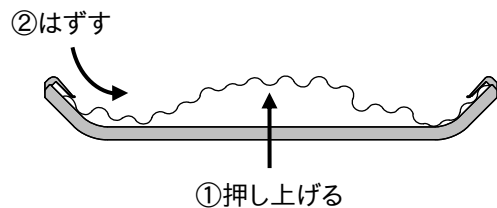

雪あらし

ワイド63P

軽くてサビない
ポリカーボネート製

小型スノーダンプの雪を
そのまま流せます。

※スノーダンプはイメージです。
※波板は660巾を別途お求めください。

姉妹品 鉄製(クロメートメッキ)

雪あらし
ワイド63

SD-63
(630巾)

雪あらし

SD-52
(520巾)

- ◆ 屋根の雪を投げずに遠くへ降ろせます。
- ◆ 組立、分解は工具不要でカンタンです。
- ◆ 保管にも場所を取らず便利です。

- ◎ 波板1枚につき3本以上使用してください。
- ◎ 波板は660巾を別途お求めください。
(波板が低く外れやすいため、トタン波板は使用しないでください。)
- ◎ 雪の上に置いたときに安定しない場合は、ビスで垂木などに固定してください。
(釘打ちすると破損のおそれがあります。)

■ 組立

■ 分解

仕 様

名 称	雪おろしワイド63P
型 式	SD-63P
材 料	ポリカーボネート
質 量	250 g
単 価	¥
JANコード	4990870 351301
1カートン	10本入

日本製 日本国内専用 Use only in Japan

●このカタログの記載内容は、製品の改良のため予告なく変更することがあります。 12302

株式会社 伊藤製作所

〒959-1145 新潟県三条市福島新田丙2401
TEL 0256-41-1230 FAX 0256-41-1231
<https://www.ito123.com>