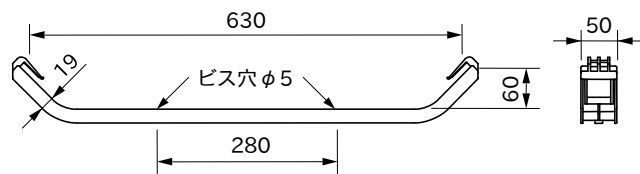

■ 組立

■ 分解

仕 様

名 称	雪おろしワイド63P
型 式	SD-63P
材 料	ポリカーボネート
質 量	250 g
単 価	¥
JANコード	4990870 351301
1カートン	10本入

日本製 日本国内専用 Use only in Japan

●このカタログの記載内容は、製品の改良のため予告なく変更することがあります。 12302

株式会社 伊藤製作所

〒959-1145 新潟県三条市福島新田丙2401
TEL 0256-41-1230 FAX 0256-41-1231
<https://www.ito123.com>