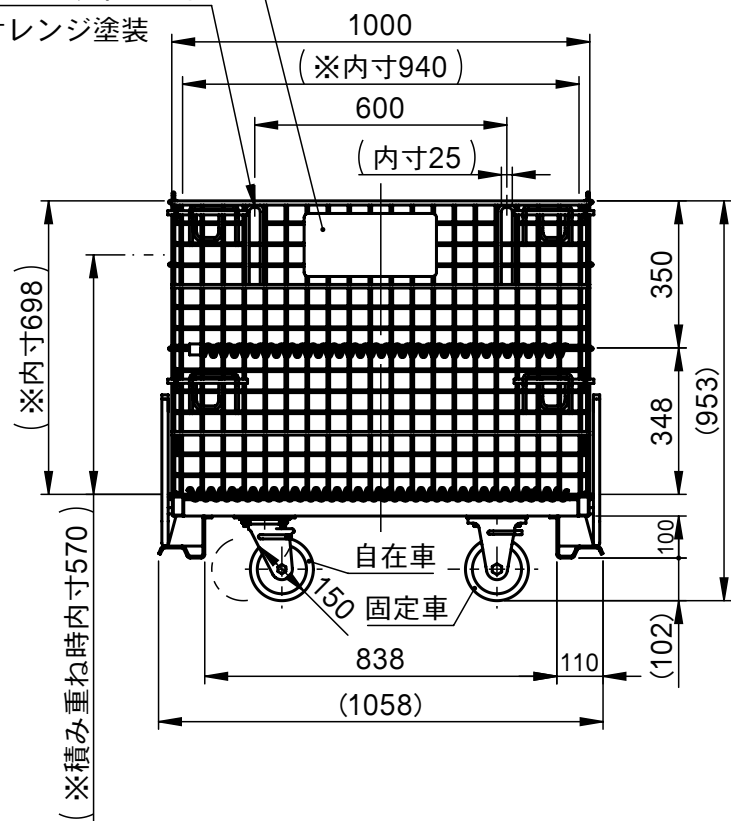

吊上げ式 適用フック寸法

承認願

NOTE.

1. メッシュ線材 φ6.4
2. メッシュピッチ 50×50
3. 最大積載量 500kg (積み重ね時は250kg)
4. 積み重ね段数 積載時は2段まで
折畳み時は6段まで
5. コイル接合のため多少変化しますので、※印の内寸は20~30mm余裕をみてください。
6. 吊上げは2m以上のワイヤ/チェーンを4点掛けし、吊り角度60°以内にしてください。

吊り上げポイント
オレンジ塗装

PL-315×150

吊り上げポイント
オレンジ塗装

積み重ねブラケット

個数	1	株式会社 伊藤製作所		名称	吊上げ式かご型パレット・S キャスター付
質量	約87 kg	設計	日付 25. 9.22	型式	PM-SPC
材料	——	製図 佐藤	尺度 1:18		
処理	HDZ	検図	第三角法	図番	——