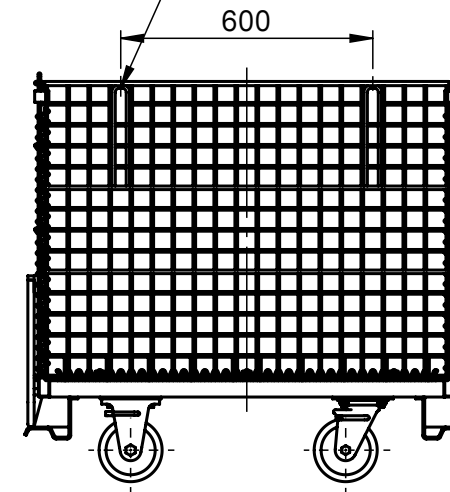

吊上げ式 適用フック寸法

承認願

NOTE.

1. メッシュ線材 φ6.4
2. メッシュピッチ 50×50
3. 最大積載量 500kg (積み重ね時は250kg)
4. 積み重ね段数 積載時は2段まで
折畳み時は6段まで
5. コイル接合のため多少変化しますので、※印の内寸は20~30mm余裕をみてください。
6. 吊上げは2m以上のワイヤ/チェーンを4点掛けし、吊り角度60°以内にしてください。

吊り上げポイント
オレンジ塗装

PL-315×150

吊り上げポイント
オレンジ塗装

積み重ねブラケット

個数	1	株式会社 伊藤製作所		名称	吊上げ式かご型パレット・S キャスター付
質量	約87 kg	設計	日付 25. 9.22	型式	PM-SPC
材料	——	製図 佐藤	尺度 1:18		
処理	HDZ	検図	第三角法	図番	——