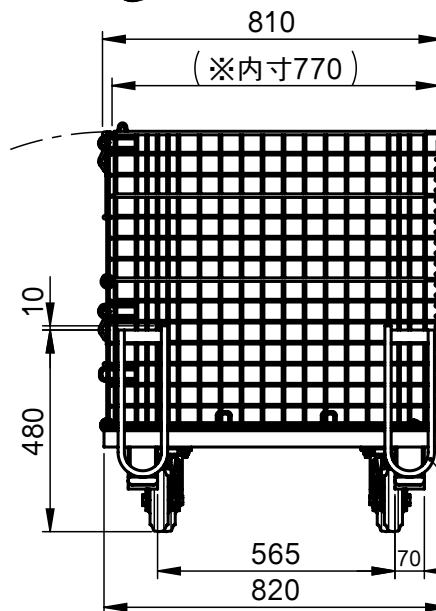

吊上げ式 適用フック寸法

承認願

NOTE.

1. メッシュ線材 φ6.4
2. メッシュピッチ 50×50
3. 最大積載量 500kg (積み重ね時は250kg)
4. 積み重ね段数 積載時は2段まで
折畳み時は6段まで
5. コイル接合のため多少変化しますので、※印の内寸は20~30mm余裕をみてください。
6. 吊上げは2m以上のワイヤ/チェーンを4点掛けし、吊り角度60°以内にしてください。

吊り上げポイント
オレンジ塗装

PL-315×150

吊り上げポイント
オレンジ塗装

積み重ねブラケット

個数	1	株式会社 伊藤製作所		名称	吊上げ式かご型パレット・S キャスター付
質量	約87 kg	設計	日付 25. 9.22	型式	PM-SPC
材料	——	製図 佐藤	尺度 1:18		
処理	HDZ	検図	第三角法	図番	——