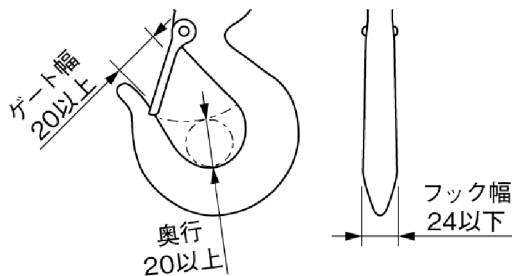

吊上げ式 適用フック寸法

承認願

NOTE.

1. メッシュ線材 φ6.4
2. メッシュピッチ 50×50
3. 最大積載量 500kg (積み重ね時は250kg)
4. 積み重ね段数 積載時は2段まで
折畳み時は6段まで
5. コイル接合のため多少変化しますので、※印の内寸は20~30mm余裕をみてください。
6. 吊上げは2m以上のワイヤ/チェーンを4点掛けし、吊り角度60°以内にしてください。

吊り上げポイント
オレンジ塗装

PL-315×150

吊り上げポイント
オレンジ塗装

積み重ねブラケット

個数	1	株式会社 伊藤製作所		名称	吊上げ式かご型パレット・S キャスター付
質量	約87 kg	設計	日付 25. 9.22	型式	PM-SPC
材料	——	製図 佐藤	尺度 1:18		
処理	HDZ	検図	第三角法	図番	——