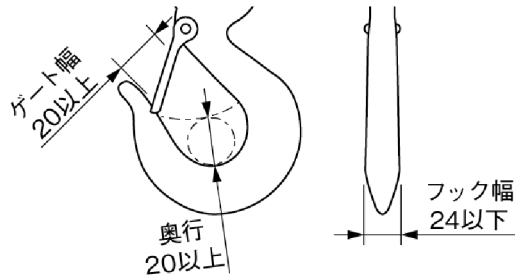

吊上げ式 適用フック寸法

承認願

NOTE.

- メッシュ線材 φ6.4
- メッシュピッチ 50×50
- 最大積載量 500kg (積み重ね時は250kg)
- 積み重ね段数 積載時は2段まで
折畳み時は6段まで
- コイル接合のため多少変化しますので、※印の内寸は20~30mm余裕をみてください。
- 吊上げは2m以上のワイヤ/チェーンを4点掛けし、吊り角度60°以内にしてください。

個数	1	株式会社 伊藤製作所		名称	吊上げ式かご型パレット・L キャスター付	
質量	約107 kg	設計	日付	25.9.19	型式	
材料	——	製図	佐藤	尺度		1:18
処理	HDZ	検図	——	第三角法	図番	——