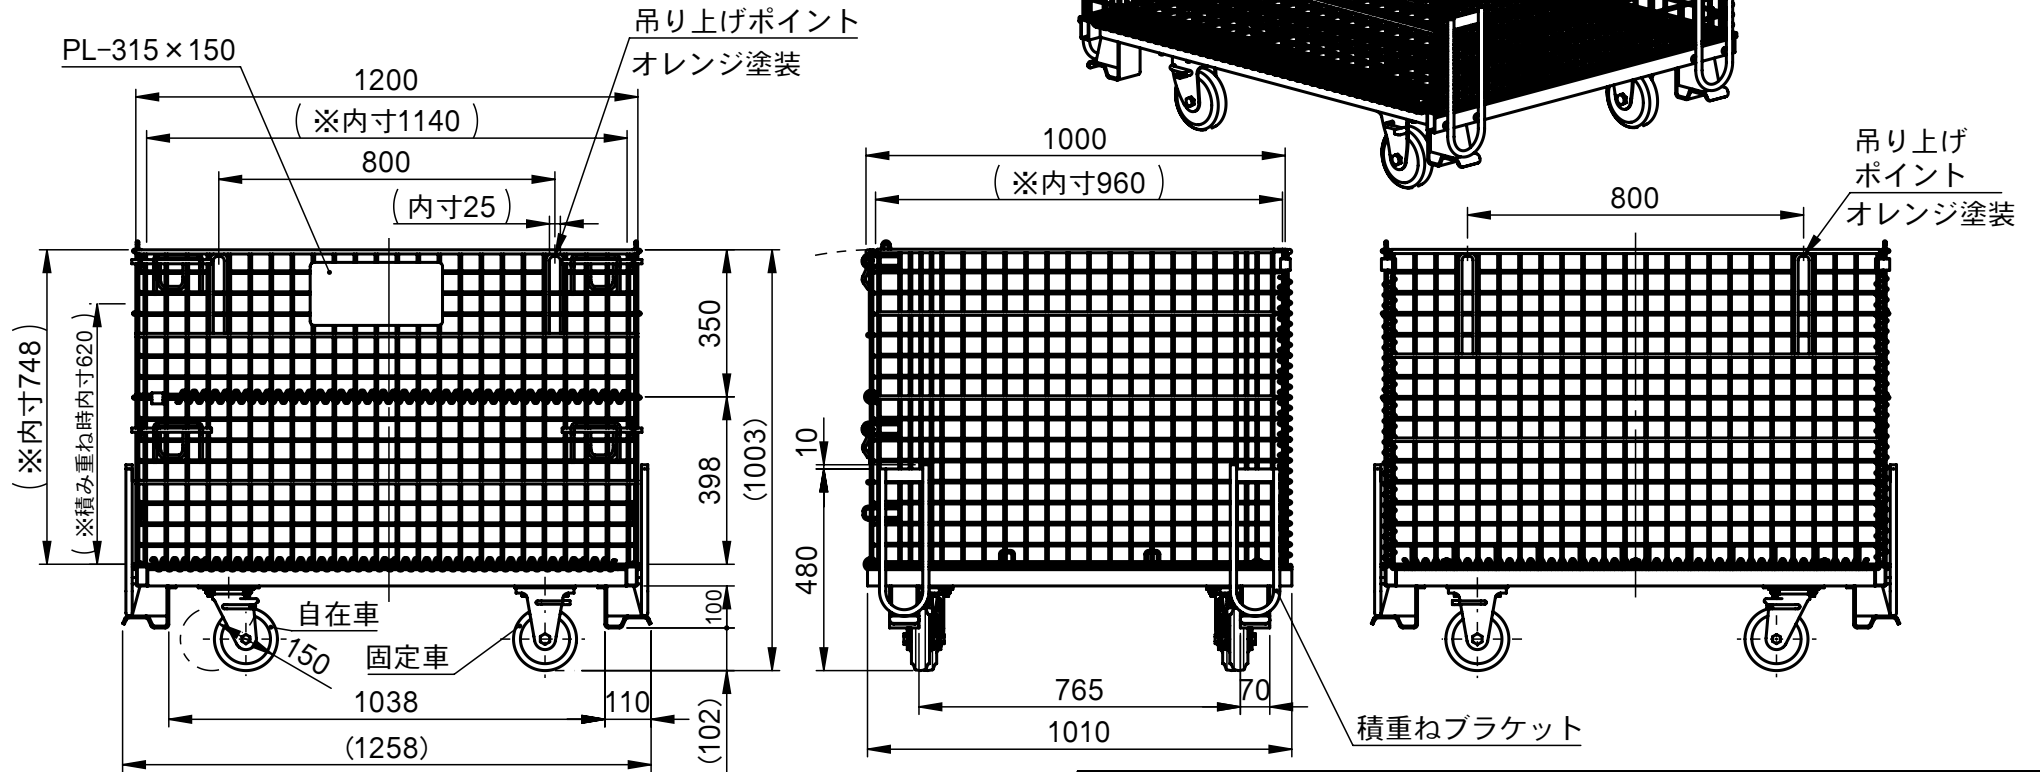

吊上げ式 適用フック寸法

承認願

NOTE.

- メッシュ線材 φ6.4
- メッシュピッチ 50×50
- 最大積載量 500kg (積み重ね時は250kg)
- 積み重ね段数 積載時は2段まで
折畳み時は6段まで
- コイル接合のため多少変化しますので、※印の内寸は20~30mm余裕をみてください。
- 吊上げは2m以上のワイヤ/チェーンを4点掛けし、吊り角度60°以内にしてください。

個数	1	株式会社 伊藤製作所		名称	吊上げ式かご型パレット・L キャスター付	
質量	約107 kg	設計	日付	25.9.19	型式	
材料	——	製図	佐藤	尺度		1:18
処理	HDZ	検図	——	第三角法	図番	——