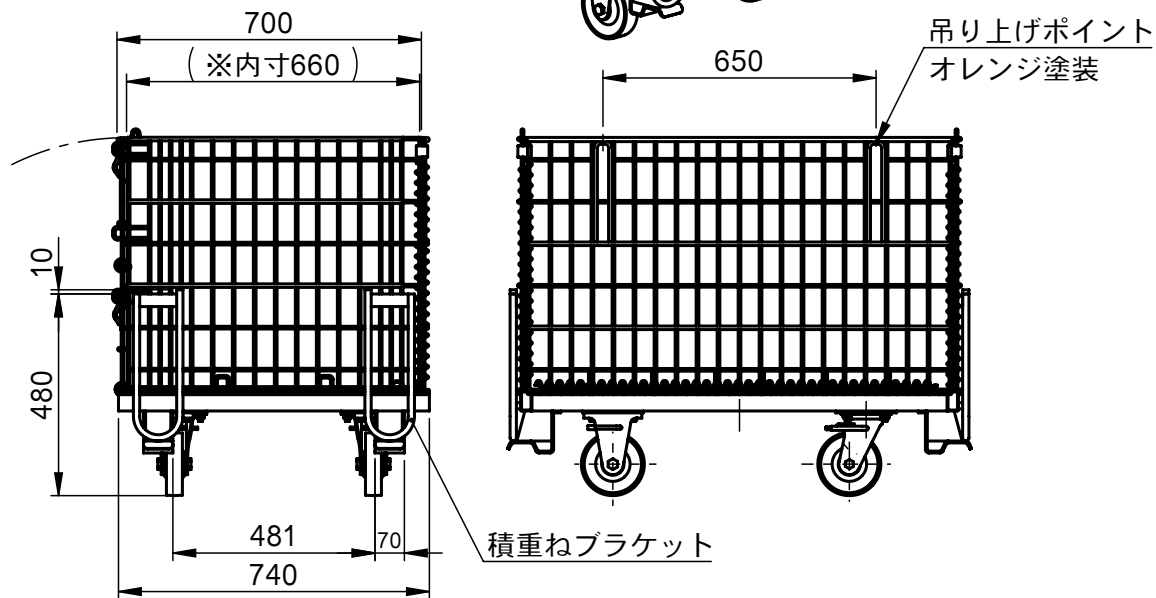

吊上げ式 適用フック寸法

承認願

NOTE.

- メッシュ線材 φ6.4
- メッシュピッチ 100×50
- 最大積載量 500kg (積み重ね時は250kg)
- 積み重ね段数 積載時は2段まで
折畳み時は6段まで
- コイル接合のため多少変化しますので、※印の内寸は20~30mm余裕をみてください。
- 吊上げは2m以上のワイヤ/チェーンを4点掛けし、吊り角度60°以内にしてください。

個数	1	株式会社 伊藤製作所		名称	吊上げ式かご型パレット 750キャスター付
質量	約75 kg	設計	日付	25.9.24	型式
材料	——	製図	佐藤	尺度	
処理	HDZ	検図	第三角法	図番	——