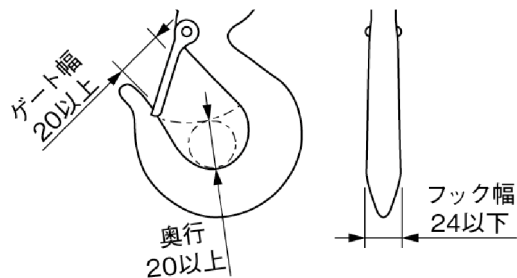

吊上げ式 適用フック寸法

承認願

NOTE.

- メッシュ線材 φ6.4
- メッシュピッチ 100×50
- 最大積載量 500kg (積み重ね時は250kg)
- 積み重ね段数 積載時は2段まで
折畳み時は6段まで
- コイル接合のため多少変化しますので、※印の内寸は20~30mm余裕をみてください。
- 吊上げは2m以上のワイヤ/チェーンを4点掛けし、吊り角度60°以内にしてください。

個数	1	株式会社 伊藤製作所		名称	吊上げ式かご型パレット 750キャスター付
質量	約75 kg	設計	日付	25.9.24	型式
材料	——	製図	佐藤	尺度	
処理	HDZ	検図	第三角法	図番	——