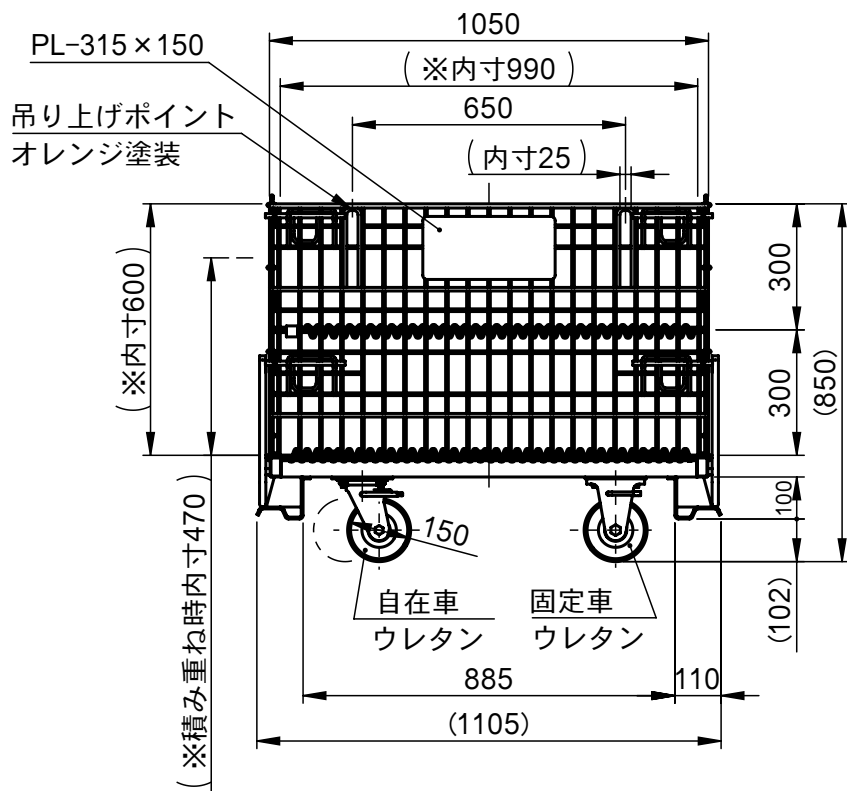

吊上げ式 適用フック寸法

承認願

NOTE.

- メッシュ線材 φ6.4
- メッシュピッチ 100×50
- 最大積載量 500kg (積み重ね時は250kg)
- 積み重ね段数 積載時は2段まで
折畳み時は6段まで
- コイル接合のため多少変化しますので、※印の内寸は20~30mm余裕をみてください。
- 吊上げは2m以上のワイヤ/チェーンを4点掛けし、吊り角度60°以内にしてください。

個数	1	株式会社 伊藤製作所		名称	吊上げ式かご型パレット 750キャスター付
質量	約75 kg	設計	日付	25.9.24	型式
材料	——	製図	佐藤	尺度	
処理	HDZ	検図	第三角法	図番	——