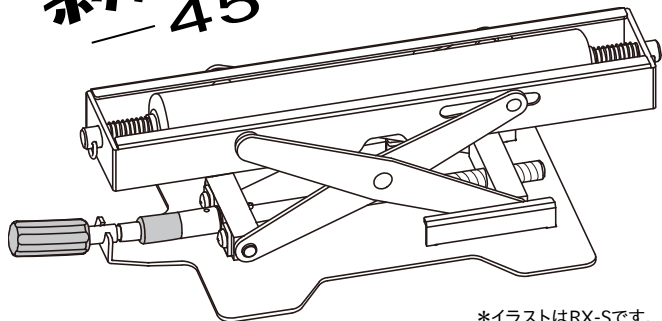

123 アイ・ツクスリー®

ポケットローラー

ポケットローラー 45

取扱説明書

*イラストはRX-Sです。

この度は **アイ・ツクスリー®** のポケットローラーをお買い上げいただき
まことにありがとうございました。

⚠️ 使用上のご注意

- ・許容荷重内で、衝撃を与えないよう静かに材料を載せてください。
- ・材料を載せたまま高さの調整はできません。
少し持ち上げながらノブを回して調整してください。
- ・摺動部、ピン、軸およびネジ部には時々注油してください。
(ゴム部には油脂を付着させないでください。)

仕様

名称	ポケットローラー	ポケットローラー パネ付	ポケットローラー45 パネ付	
型式	RX	RX-S	RX-45S	
最大高さ H	145 mm			
最小高さ h	60 mm		50 mm	
全長	380 mm			
ベース巾×長さ	170 × 220 mm			
ローラー	材質	アルミニウム		
	径×長	φ38 × 300	φ38 × 250	φ25 × 250
	スライド量	—	左右各 18 mm	左右各 21 mm
許容荷重(静荷重)	45 kg		15 kg	
本体仕上	クロメートメッキ			
質量	2.1 kg	2.1 kg	1.9 kg	