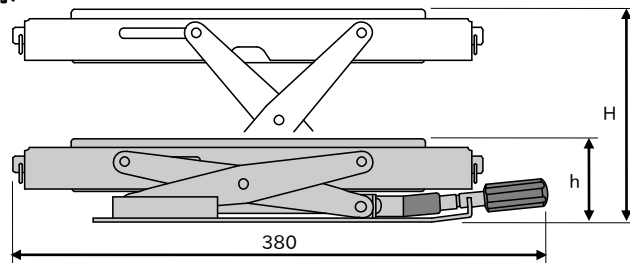

123 アイ・ツクスリー®

ポケットローラー

ポケットローラー 45

取扱説明書

*イラストはRX-Sです。

この度は **アイ・ツクスリー®** のポケットローラーをお買い上げいただき
まことにありがとうございました。

⚠️ 使用上のご注意

- ・許容荷重内で、衝撃を与えないよう静かに材料を載せてください。
- ・材料を載せたまま高さの調整はできません。
少し持ち上げながらノブを回して調整してください。
- ・摺動部、ピン、軸およびネジ部には時々注油してください。
(ゴム部には油脂を付着させないでください。)

仕様

名称	ポケットローラー	ポケットローラー パネ付	ポケットローラー45 パネ付	
型式	RX	RX-S	RX-45S	
最大高さ H	145 mm			
最小高さ h	60 mm		50 mm	
全長	380 mm			
ベース巾×長さ	170 × 220 mm			
ローラー	材質	アルミニウム		
	径×長	φ38 × 300	φ38 × 250	φ25 × 250
	スライド量	—	左右各 18 mm	左右各 21 mm
許容荷重(静荷重)	45 kg		15 kg	
本体仕上	クロメートメッキ			
質量	2.1 kg	2.1 kg	1.9 kg	