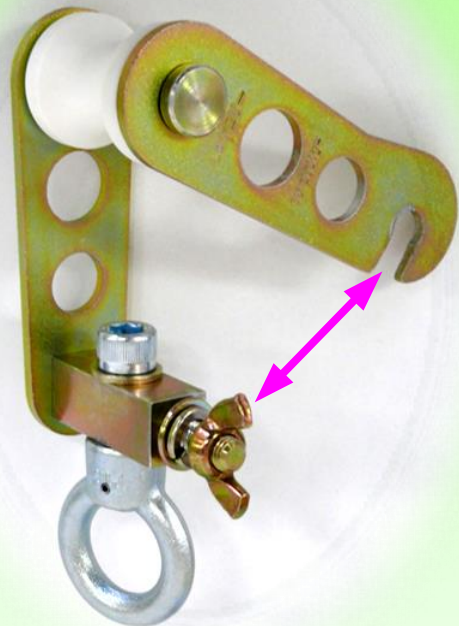

# 単管トロッカー

φ48.6単管に設置

ライフブロック、チェーンブロック、滑車などをスムーズに水平移動できます。

エンブラ製  
滑車

360°回転

- 簡単に取り付けできます！
- 単管を利用し、安全で効率的な作業を！！

## ■ 設置要領