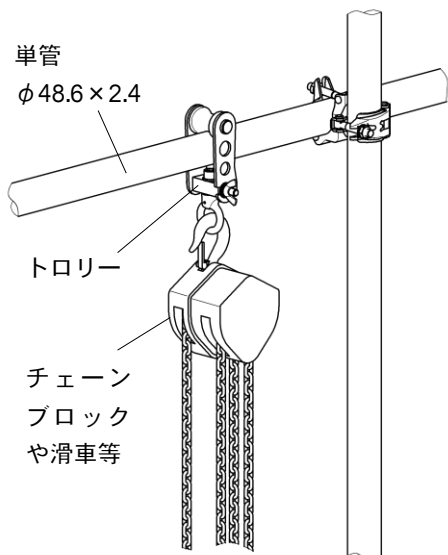

- ●簡単に取り付けできます！
- ●単管を利用し、安全で効率的な作業を！！

■ 設置要領

チェーンブロックや滑車等