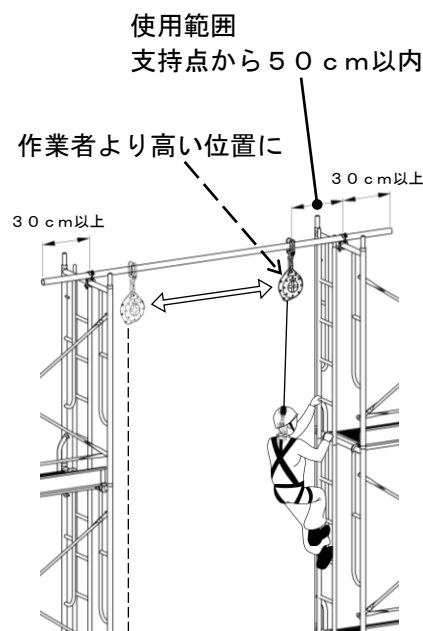

# 単管トロッカー

φ48.6単管に設置

ライフブロック、チェーンブロック、滑車などをスムーズに水平移動できます。

エンブラ製  
滑車

360°回転

- 簡単に取り付けできます！
- 単管を利用し、安全で効率的な作業を！！

## ■ 設置要領

### ⚠ 使用上のご注意

- ① 水平に設置されたφ48.6×2.4 単管専用です。
- ① 単管や単管を支持する部材、併用する機材や資材は十分な強度がある物を使用してください。
- ① 単管は支持材の間隔が長いとたわみ易くなりますので、たわみに注意しながら使用してください。
- ① ご使用前に必ず取扱説明書をお読みください。