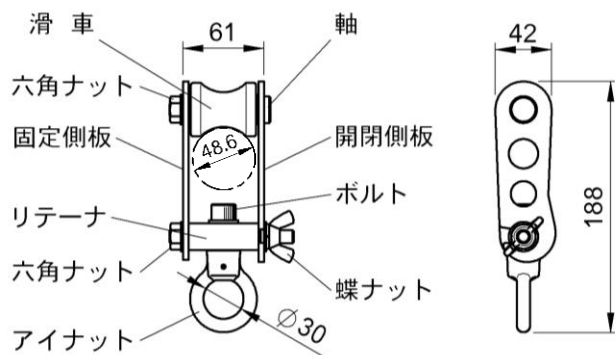

■ 各部の名称／主要寸法／仕様

名称	単管トロリー
型式	LB-Tr
材料	滑車:樹脂(エンブラ) 上記以外:鉄
許容荷重	130kg
質量	770 g
価格	
JANコード	4990870 394001
入数	1個

日本製

※このカタログの記載内容は、製品改良のため予告なく変更することがあります。 11709

株式会社 伊藤製作所

〒959-1145 新潟県三条市福島新田丙2401
TEL 0256-41-1230 FAX 0256-41-1231
<http://www.ito123.com>

販売店

総合カタログはフリーFAX

☎ 0120-18-1231

へご請求ください。