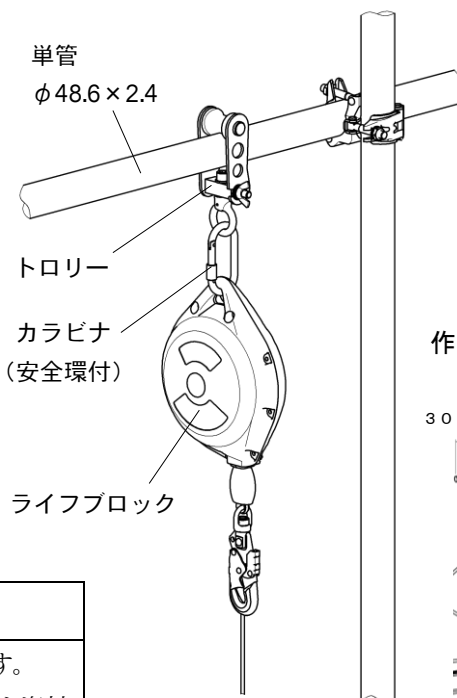

# 単管トロッカー

φ48.6単管に設置

ライフブロック、チェーンブロック、滑車などをスムーズに水平移動できます。

エンブラ製  
滑車

360°回転

- 簡単に取り付けできます！
- 単管を利用し、安全で効率的な作業を！！

## ■ 設置要領

### ⚠ 使用上のご注意

- ① 水平に設置されたφ48.6×2.4 単管専用です。
- ① 単管や単管を支持する部材、併用する機材や資材は十分な強度がある物を使用してください。
- ① 単管は支持材の間隔が長いとたわみ易くなりますので、たわみに注意しながら使用してください。
- ① ご使用前に必ず取扱説明書をお読みください。

## ■ 各部の名称／主要寸法／仕様

名称	単管トロリー
型式	LB-Tr
材料	滑車:樹脂(エンブラ) 上記以外:鉄
許容荷重	130kg
質量	770 g
価格	
JANコード	4990870 394001
入数	1個

日本製

※このカタログの記載内容は、製品改良のため予告なく変更することがあります。 11709