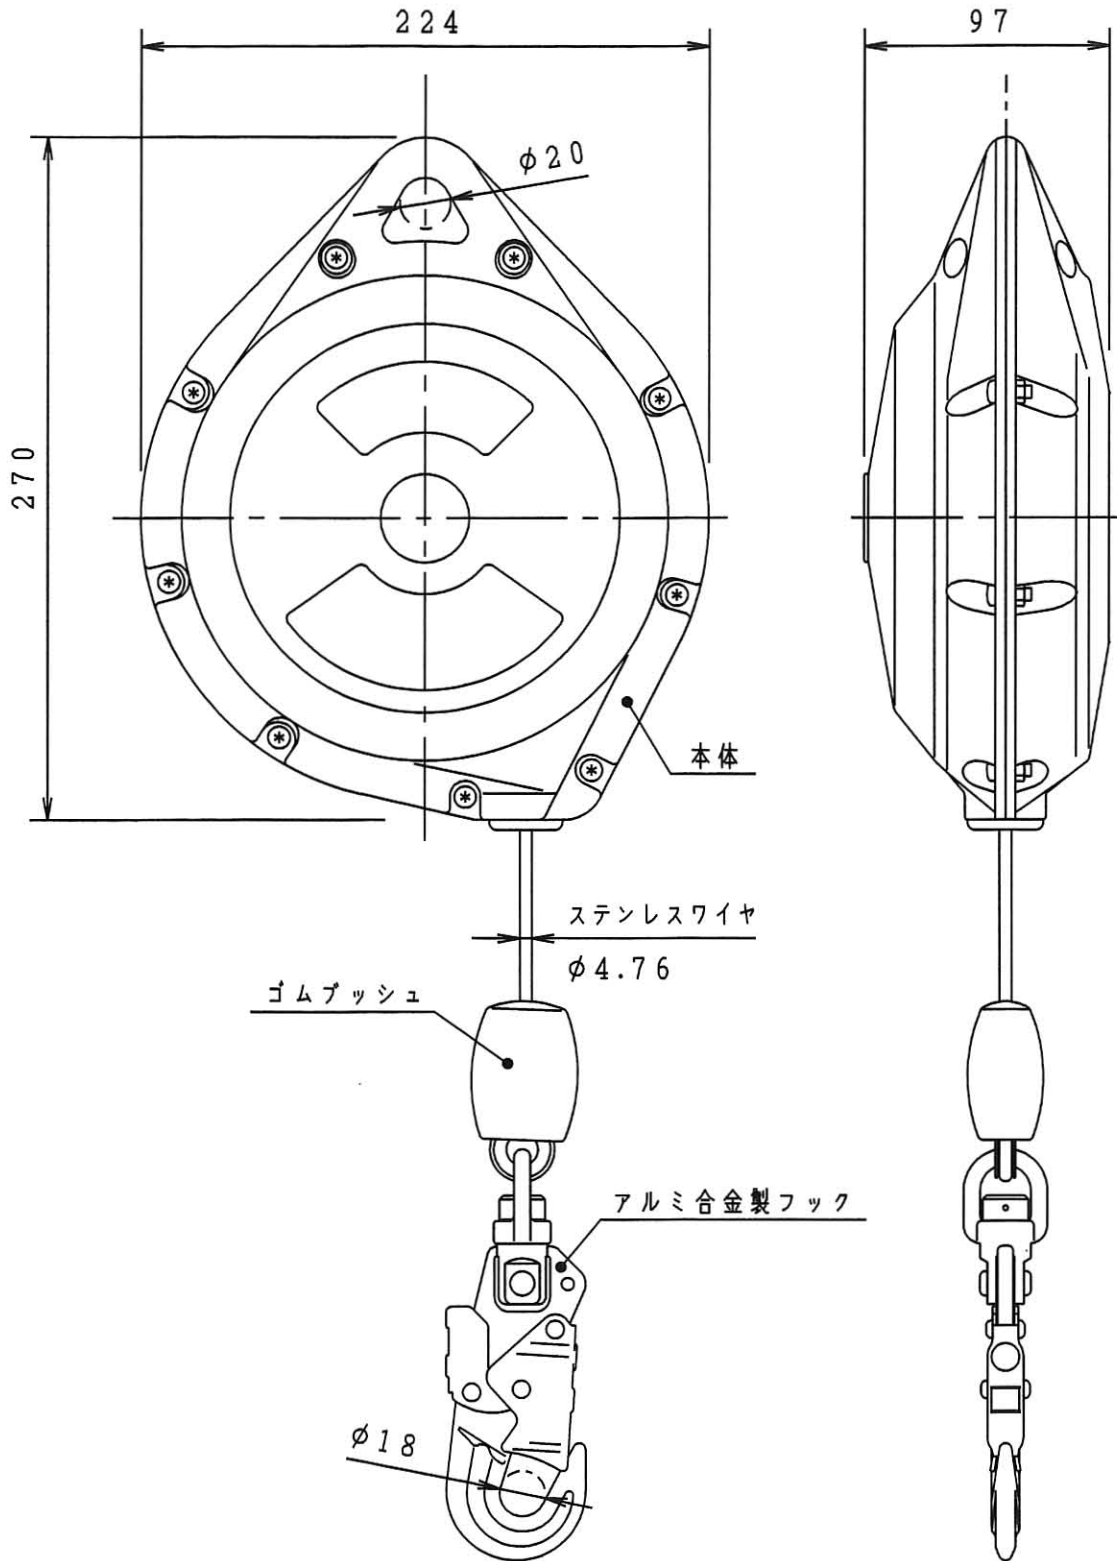

承認願

型式	ワイヤ長	質量kg
LB-10	10m	4.8
LB-12	12m	5.0

株式会社 伊藤製作所		名称	ライフブロック
設計	日付 16. 6. 10	型式	LB-10/12
製図 サトウ	尺度 1:3		
検図	第三角法	図番	_____