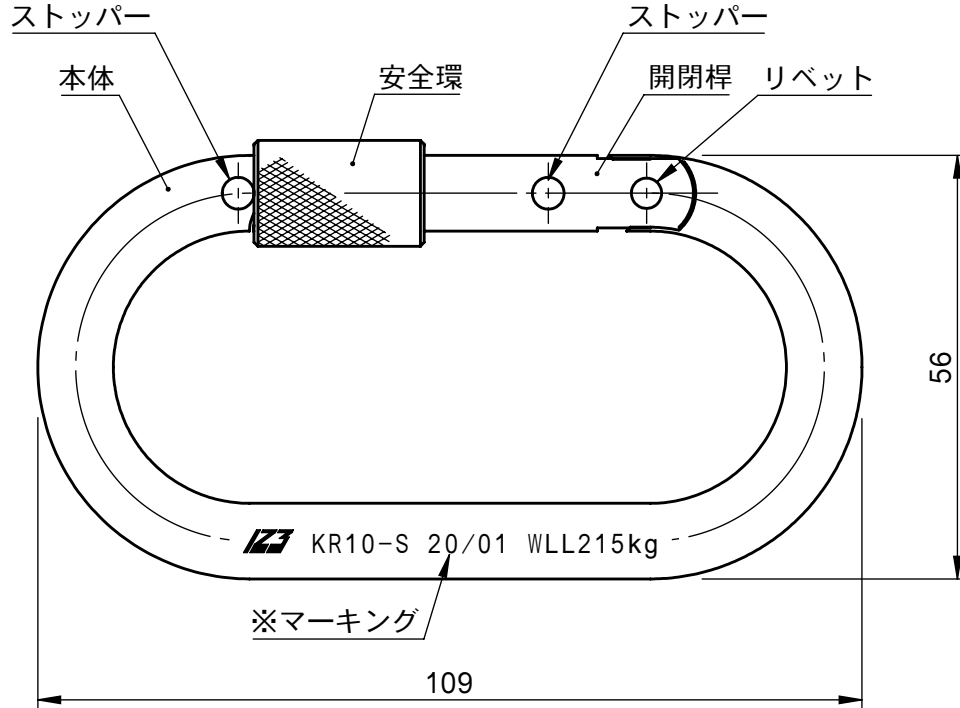

仕様書

※マーキング詳細

20/01 WLL215kg

許容荷重

製造年(西暦年下2桁)/月

個数	1	株式会社 伊藤製作所		名称	カラビナ ステンレスキュー
質量	160 g	設計	日付	19.12.27	型式
主材料	SUS304FL	製図	齋藤	尺度	
処理	パレル研マ	検図	第三角法	図番	_____