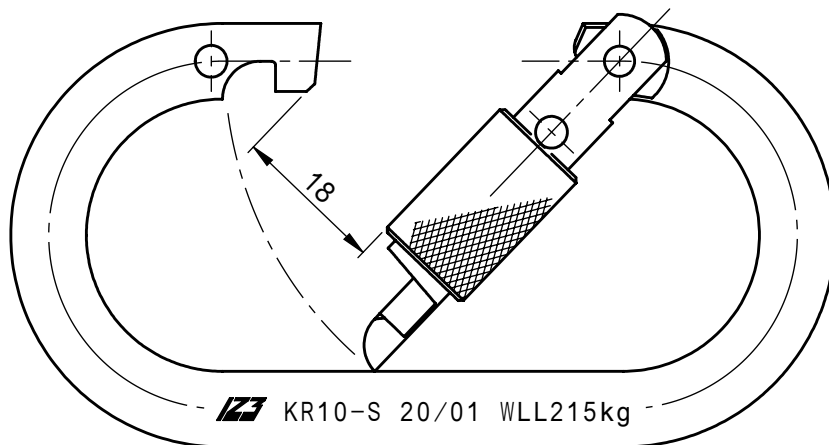

仕様書

※マーキング詳細

20/01 WLL215kg

許容荷重

製造年(西暦年下2桁)/月

個数	1	株式会社 伊藤製作所		名称	カラビナ ステンレスキュー
質量	160 g	設計	日付	19.12.27	型式
主材料	SUS304FL	製図	齋藤	尺度	
処理	パレル研マ	検図	第三角法	図番	_____