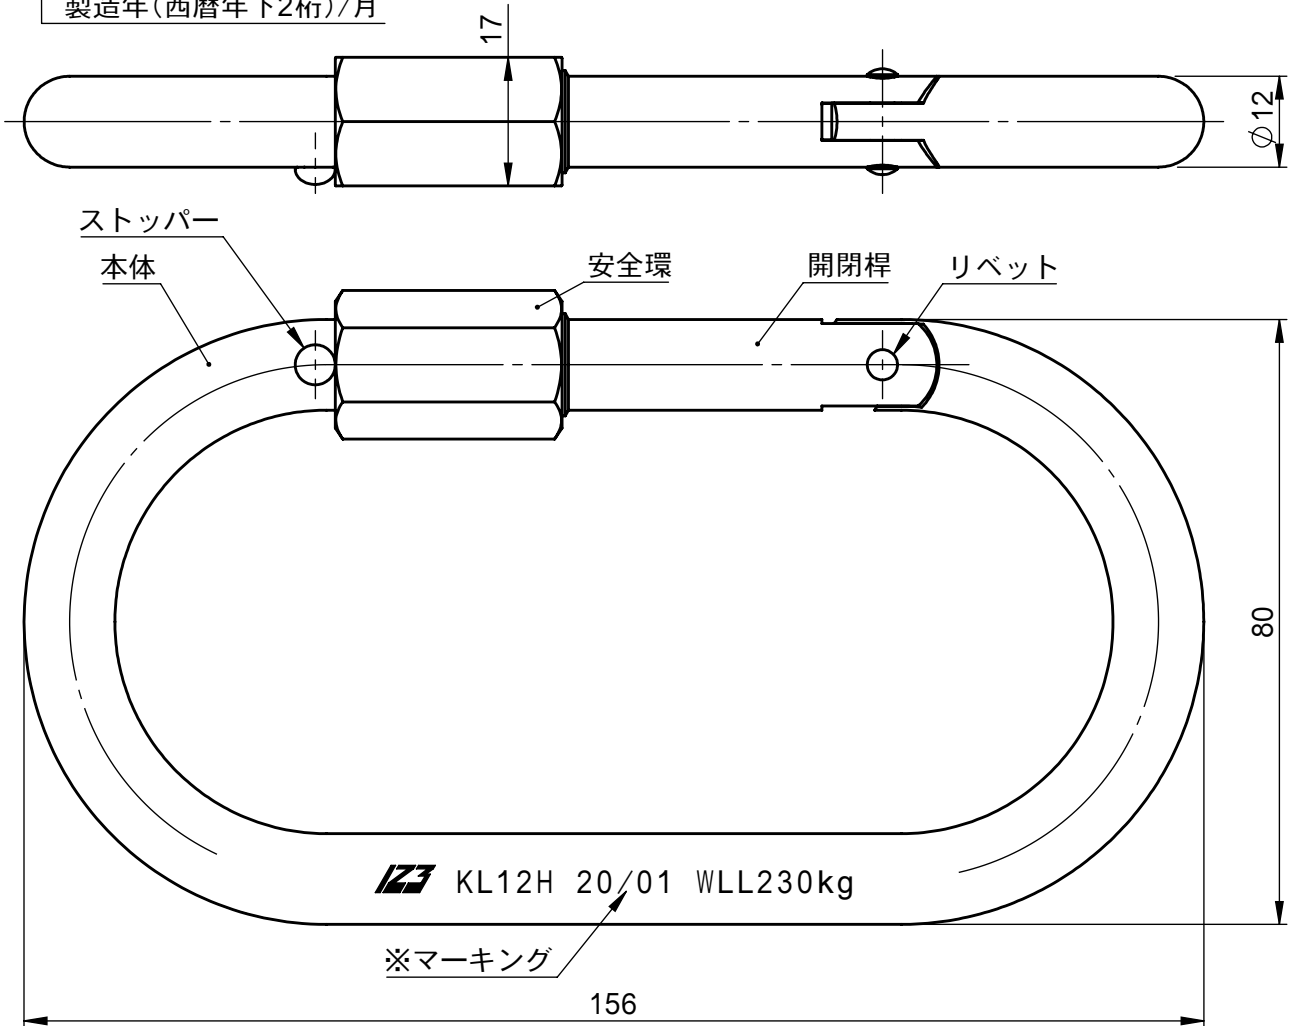

仕様書

※マーキング詳細

20/01 WLL230kg

許容荷重

製造年(西暦年下2桁)/月

個数	1	株式会社 伊藤製作所		名称	カラビナ スーパー12L
質量	342 g	設計	日付	19.12.27	型式
主材料	S45C	製図	齋藤	尺度	
処理	Ni-Crメッキ	検図		第三角法	図番