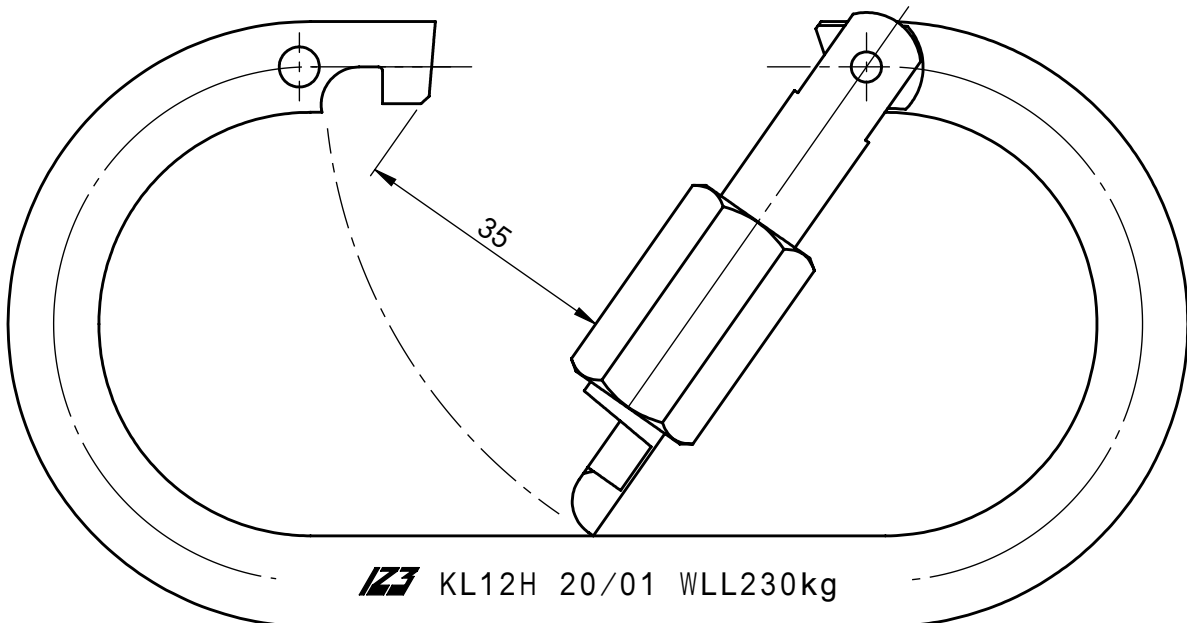

仕様書

※マーキング詳細

20/01 WLL230kg

許容荷重

製造年(西暦年下2桁)/月

個数	1	株式会社 伊藤製作所		名称	カラビナ スーパー12L
質量	342 g	設計	日付	19.12.27	型式
主材料	S45C	製図	齋藤	尺度	
処理	Ni-Crメッキ	検図		第三角法	図番