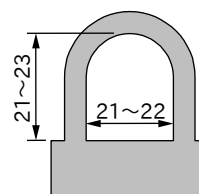

▶ 積み重ねられます

使い方

斜めに持ち、U字部をパレット側壁のマス目に差し込み横線材にのせます。

フタを水平にしつつ、U字部と同じ高さのマス目にフックを差し込み…

フックを横線材にのせます。

使用上のご注意

- ◎ フックを必ず下に向け左右同じ高さのマス目に水平に取付けてください。
- ◎ キャスター付を積み重ねる場合は、上段のキャスターと干渉しないよう上から4マス目より下に取付けてください。
- ◎ 側壁のマス目の横線材が内外2本の所には取付けられません。

- ◎ U字部側と前後に多少隙間ができます。

- ◎ カギの取付け方

- ・フタをフック側いっぱいに合わせてください。
- ・カギはツルの内高さ21～23mm、内幅21～22mmのものを使用し、必ずU字部側の上ゲートのハンドルとフック側の中央、計2カ所に掛けてください。

※ 盗難を完全に防止するものではありません。

仕様

名称	型式	適用かご型パレット	サイズ(U字部・フック除く)	メッシュピッチ	質量 kg	価格	JANコード
L型用	PM-L-Fu	PM-L/LC/LP/LPC	1105 × 930	50 × 100	8.8		4990870 552104
S型用	PM-S-Fu	PM-S/SC/SP/SPC	910 × 720		5.8		4990870 550100