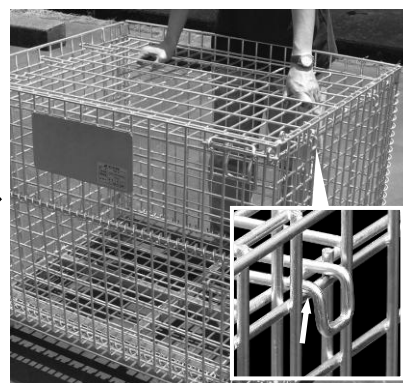

かご型パレット用 着脱式 落としフタ

- ▶ 風による飛散防止に!
- ▶ カギを付けて盗難防止に!
- ▶ 左右どちらからでも着脱できます
- ▶ サビに強いドブメッキ仕上

▶ 任意の高さに取付けられます

▶ カギを付けられます
※ 別途お求めください。

▶ フタは積み重ねて保管できます
(写真は30枚)

フタをしたまま...

▶ 吊上げられます
(吊上げ式)

▶ ゲートを開閉できます

▶ 積み重ねられます

使い方

斜めに持ち、U字部をパレット側壁のマス目に差し込み横線材にのせます。

フタを水平にしつつ、U字部と同じ高さのマス目にフックを差し込み…

フックを横線材にのせます。

使用上のご注意

- ◎ フックを必ず下に向け左右同じ高さのマス目に水平に取付けてください。
- ◎ キャスター付を積み重ねる場合は、上段のキャスターと干渉しないよう上から4マス目より下に取付けてください。
- ◎ 側壁のマス目の横線材が内外2本の所には取付けられません。

- ◎ U字部側と前後に多少隙間ができます。

- ◎ カギの取付け方

- ・フタをフック側いっぱいに合わせてください。
- ・カギはツルの内高さ21～23mm、内幅21～22mmのものを使用し、必ずU字部側の上ゲートのハンドルとフック側の中央、計2カ所に掛けてください。

※ 盗難を完全に防止するものではありません。

仕様

名称	型式	適用かご型パレット	サイズ(U字部・フック除く)	メッシュピッチ	質量 kg	価格	JANコード
L型用	PM-L-Fu	PM-L/LC/LP/LPC	1105 × 930	50 × 100	8.8		4990870 552104
S型用	PM-S-Fu	PM-S/SC/SP/SPC	910 × 720		5.8		4990870 550100