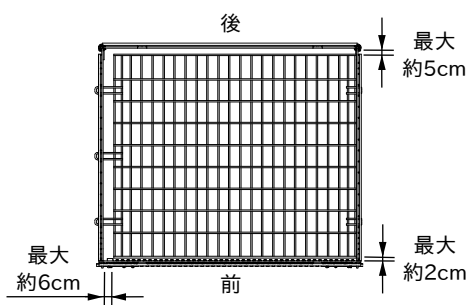

かご型パレット用 着脱式 落としフタ

- ▶ 風による飛散防止に!
- ▶ カギを付けて盗難防止に!
- ▶ 左右どちらからでも着脱できます
- ▶ サビに強いドブメッキ仕上

▶ 任意の高さに取付けられます

▶ カギを付けられます
※ 別途お求めください。

▶ フタは積み重ねて保管できます
(写真は30枚)

フタをしたまま...

▶ 吊上げられます
(吊上げ式)

▶ ゲートを開閉できます

▶ 積み重ねられます

使い方

斜めに持ち、U字部をパレット側壁のマス目に差し込み横線材にのせます。

フタを水平にしつつ、U字部と同じ高さのマス目にフックを差し込み…

フックを横線材にのせます。

使用上のご注意

- ◎ フックを必ず下に向け左右同じ高さのマス目に水平に取付けてください。
- ◎ キャスター付を積み重ねる場合は、上段のキャスターと干渉しないよう上から4マス目より下に取付けてください。
- ◎ 側壁のマス目の横線材が内外2本の所には取付けられません。

- ◎ U字部側と前後に多少隙間ができます。

- ◎ カギの取付け方

- ・フタをフック側いっぱいに合わせてください。
- ・カギはツルの内高さ21～23mm、内幅21～22mmのものを使用し、必ずU字部側の上ゲートのハンドルとフック側の中央、計2カ所に掛けてください。

※ 盗難を完全に防止するものではありません。

仕様

名称	型式	適用かご型パレット	サイズ(U字部・フック除く)	メッシュピッチ	質量 kg	価格	JANコード
L型用	PM-L-Fu	PM-L/LC/LP/LPC	1105 × 930	50 × 100	8.8		4990870 552104
S型用	PM-S-Fu	PM-S/SC/SP/SPC	910 × 720		5.8		4990870 550100