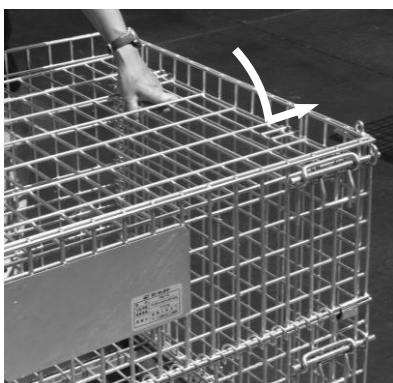

かご型パレット用 着脱式 落としフタ

- ▶ 風による飛散防止に!
- ▶ カギを付けて盗難防止に!
- ▶ 左右どちらからでも着脱できます
- ▶ サビに強いドブメッキ仕上

▶ 任意の高さに取付けられます

▶ カギを付けられます
※ 別途お求めください。

▶ フタは積み重ねて保管できます
(写真は30枚)

フタをしたまま...

▶ 吊上げられます
(吊上げ式)

▶ ゲートを開閉できます

▶ 積み重ねられます

使い方

斜めに持ち、U字部をパレット側壁のマス目に差し込み横線材にのせます。

フタを水平にしつつ、U字部と同じ高さのマス目にフックを差し込み…

フックを横線材にのせます。

使用上のご注意

- ◎ フックを必ず下に向け左右同じ高さのマス目に水平に取付けてください。
- ◎ キャスター付を積み重ねる場合は、上段のキャスターと干渉しないよう上から4マス目より下に取付けてください。
- ◎ 側壁のマス目の横線材が内外2本の所には取付けられません。

- ◎ U字部側と前後に多少隙間ができます。

- ◎ カギの取付け方

- ・フタをフック側いっぱいに合わせてください。
- ・カギはツルの内高さ21～23mm、内幅21～22mmのものを使用し、必ずU字部側の上ゲートのハンドルとフック側の中央、計2カ所に掛けてください。

※ 盗難を完全に防止するものではありません。

仕様

名称	型式	適用かご型パレット	サイズ(U字部・フック除く)	メッシュピッチ	質量 kg	価格	JANコード
L型用	PM-L-Fu	PM-L/LC/LP/LPC	1105 × 930	50 × 100	8.8		4990870 552104
S型用	PM-S-Fu	PM-S/SC/SP/SPC	910 × 720		5.8		4990870 550100