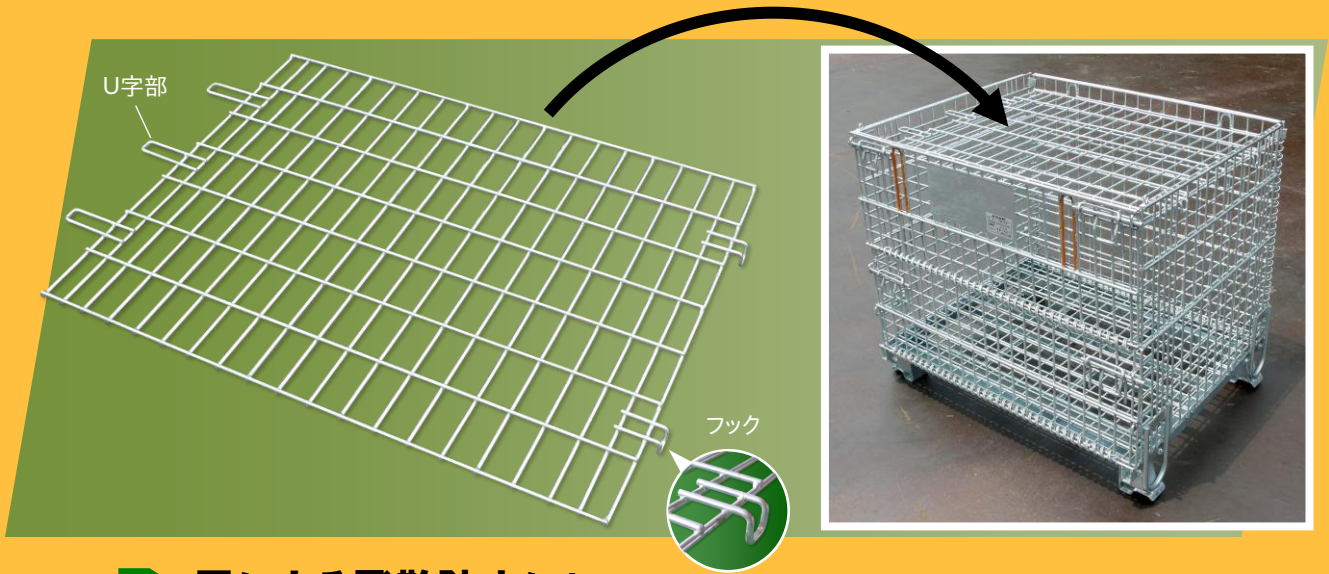

かご型パレット用 着脱式 落としフタ

- ▶ 風による飛散防止に!
- ▶ カギを付けて盗難防止に!
- ▶ 左右どちらからでも着脱できます
- ▶ サビに強いドブメッキ仕上

▶ 任意の高さに取付けられます

▶ カギを付けられます
※ 別途お求めください。

▶ フタは積み重ねて保管できます
(写真は30枚)

フタをしたまま...

▶ 吊上げられます
(吊上げ式)

▶ ゲートを開閉できます

▶ 積み重ねられます

使い方

斜めに持ち、U字部をパレット側壁のマス目に差し込み横線材にのせます。

フタを水平にしつつ、U字部と同じ高さのマス目にフックを差し込み…

フックを横線材にのせます。

使用上のご注意

- ◎ フックを必ず下に向け左右同じ高さのマス目に水平に取付けてください。
- ◎ キャスター付を積み重ねる場合は、上段のキャスターと干渉しないよう上から4マス目より下に取付けてください。
- ◎ 側壁のマス目の横線材が内外2本の所には取付けられません。

- ◎ U字部側と前後に多少隙間ができます。

- ◎ カギの取付け方

- ・フタをフック側いっぱいに合わせてください。
- ・カギはツルの内高さ21～23mm、内幅21～22mmのものを使用し、必ずU字部側の上ゲートのハンドルとフック側の中央、計2カ所に掛けてください。

※ 盗難を完全に防止するものではありません。

仕様

名称	型式	適用かご型パレット	サイズ(U字部・フック除く)	メッシュピッチ	質量 kg	価格	JANコード
L型用	PM-L-Fu	PM-L/LC/LP/LPC	1105 × 930	50 × 100	8.8		4990870 552104
S型用	PM-S-Fu	PM-S/SC/SP/SPC	910 × 720		5.8		4990870 550100