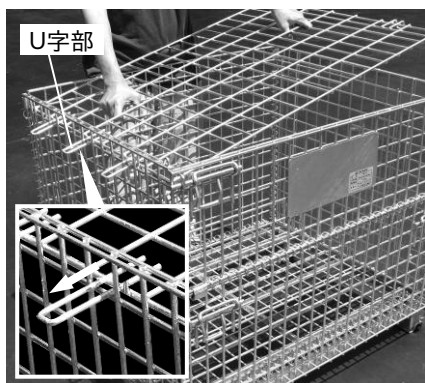

かご型パレット用 着脱式 落としフタ

- ▶ 風による飛散防止に!
- ▶ カギを付けて盗難防止に!
- ▶ 左右どちらからでも着脱できます
- ▶ サビに強いドブメッキ仕上

▶ 任意の高さに取付けられます

▶ カギを付けられます
※ 別途お求めください。

▶ フタは積み重ねて保管できます
(写真は30枚)

フタをしたまま...

▶ 吊上げられます
(吊上げ式)

▶ ゲートを開閉できます

▶ 積み重ねられます

使い方

斜めに持ち、U字部をパレット側壁のマス目に差し込み横線材にのせます。

フタを水平にしつつ、U字部と同じ高さのマス目にフックを差し込み…

フックを横線材にのせます。

使用上のご注意

- ◎ フックを必ず下に向け左右同じ高さのマス目に水平に取付けてください。
- ◎ キャスター付を積み重ねる場合は、上段のキャスターと干渉しないよう上から4マス目より下に取付けてください。
- ◎ 側壁のマス目の横線材が内外2本の所には取付けられません。

- ◎ U字部側と前後に多少隙間ができます。

- ◎ カギの取付け方

- ・フタをフック側いっぱいに合わせてください。
- ・カギはツルの内高さ21～23mm、内幅21～22mmのものを使用し、必ずU字部側の上ゲートのハンドルとフック側の中央、計2カ所に掛けてください。

※ 盗難を完全に防止するものではありません。

仕様

名称	型式	適用かご型パレット	サイズ(U字部・フック除く)	メッシュピッチ	質量 kg	価格	JANコード
L型用	PM-L-Fu	PM-L/LC/LP/LPC	1105 × 930	50 × 100	8.8		4990870 552104
S型用	PM-S-Fu	PM-S/SC/SP/SPC	910 × 720		5.8		4990870 550100