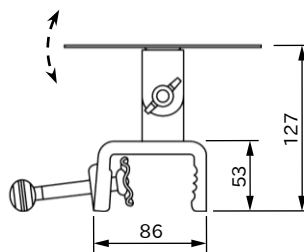

# 回転灯クランプ

## 仕様

型式	JS-G
仕上	クロメートメッキ
重量	約 585g
JANコード	4990870 055407
1カートン	10入
単価	¥

日本製

※このカタログの記載内容は、製品改良のため予告なく変更することがあります。 11212

株式会社 伊藤製作所

〒959-1145 新潟県三条市福島新田丙2401  
 TEL 0256-41-1230 FAX 0256-41-1231  
<https://www.ito123.com>