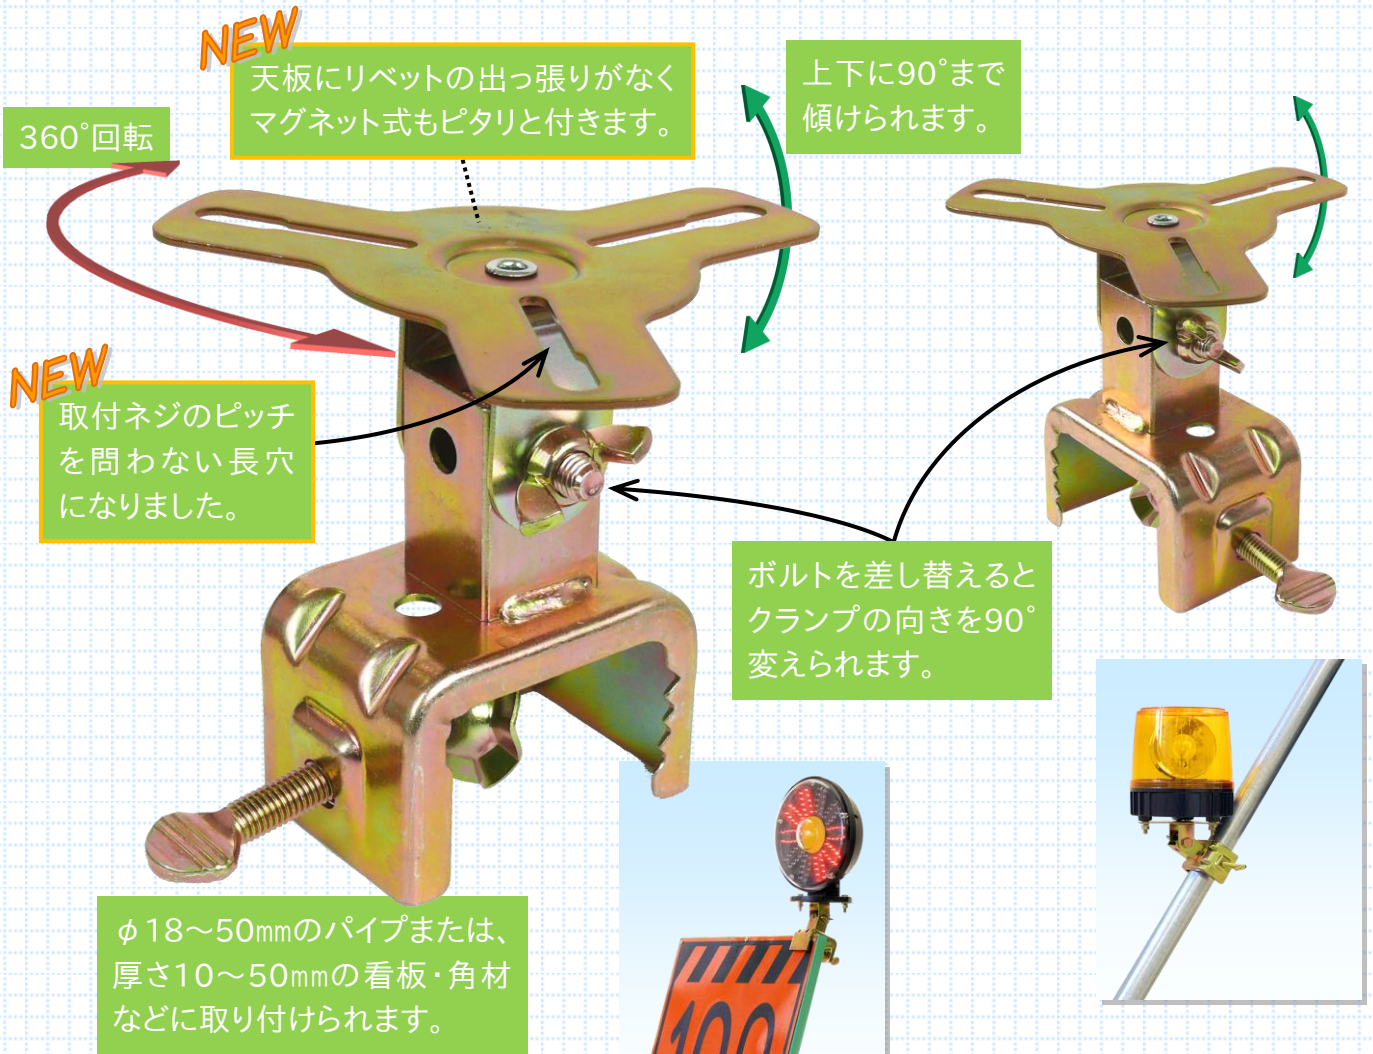

更に使い易くなりました!

工事保安用

# 回転灯クランプ

## 仕様

型式	JS-G
仕上	クロメートメッキ
重量	約 585g
JANコード	4990870 055407
1カートン	10入
単価	¥

日本製

※このカタログの記載内容は、製品改良のため予告なく変更することがあります。 11212

株式会社 伊藤製作所

〒959-1145 新潟県三条市福島新田丙2401  
 TEL 0256-41-1230 FAX 0256-41-1231  
<https://www.ito123.com>