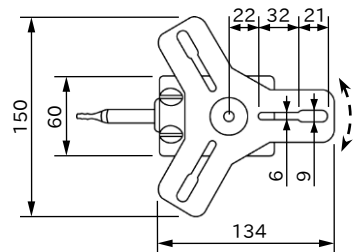

# 回転灯クランプ

## 仕様

型式	JS-G
仕上	クロメートメッキ
重量	約 585g
JANコード	4990870 055407
1カートン	10入
単価	¥

日本製

※このカタログの記載内容は、製品改良のため予告なく変更することがあります。 11212

株式会社 伊藤製作所

〒959-1145 新潟県三条市福島新田丙2401  
 TEL 0256-41-1230 FAX 0256-41-1231  
<https://www.ito123.com>