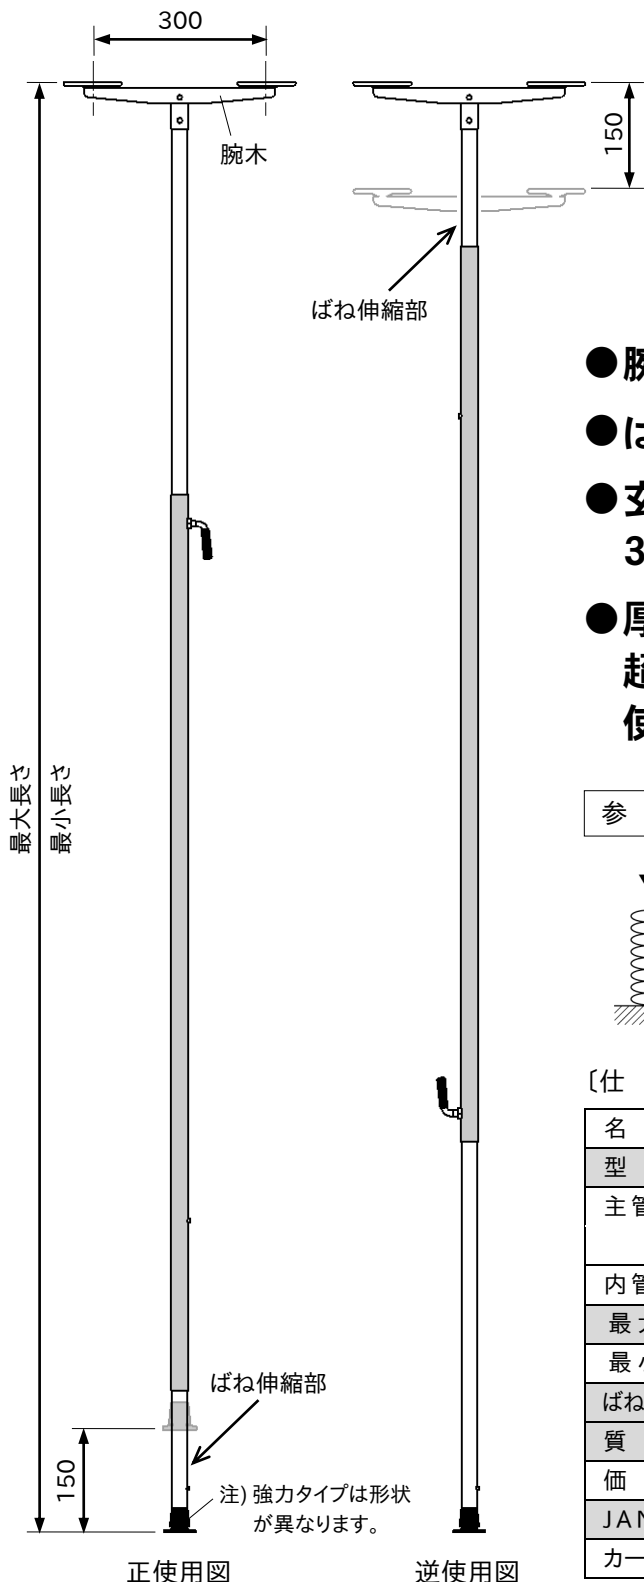

# 天井張り作業がひとりでらくらく!!

- 腕木の着脱はワンタッチ。
- ばね伸縮部の上下逆使用も簡単です。
- 玄関やテラスにもゆとりの最大長さ3200mm。(強力、ロングタイプ)
- 厚さ10mm以上のボードまたは3×6板を超える大きさのボードには強力タイプをご使用ください。

参考

ばね力 (社内試験値)

名称	50mm 圧縮時	100mm 圧縮時	150mm 圧縮時
強力プッシュポール	26 kg	35 kg	42 kg
プッシュポール/ロング	12 kg	15.5 kg	20 kg

仕様

名称	強力プッシュポール	プッシュポールロング	プッシュポール
型式	TSU32B	TSU32	TSU29
主管サイズ	φ31.8×1.2	φ28.6×1.2	
塗色	スカーレット	ブルー	ピンク
内管サイズ	φ28.6×1.6	φ25.4×1.6	
最大長さ*	3200 mm		2900 mm
最小長さ*	1950 mm		1800 mm
ばね伸縮長さ	150 mm		
質量	4.4 kg	3.9 kg	3.6 kg
価格			
JANコード	4990870 331303	4990870 331204	4990870 331105
カートン入数	1セット(1本)入		

\* ばねが伸びた時の長さです。

日本製

※このカタログの記載内容は、製品改良のため予告なく変更することがあります。 I2107

株式会社 伊藤製作所

〒959-1145新潟県三条市福島新田丙2401  
TEL 0256-41-1230 FAX 0256-41-1231  
<https://www.ito123.com>

販売店

総合カタログはホームページよりご請求ください。