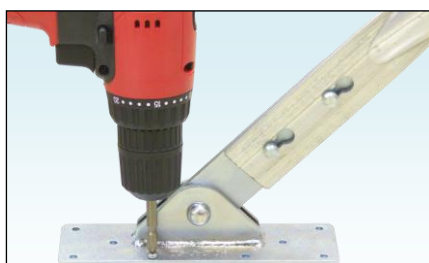

かりすじかい用 床アタッチメント

- かりすじかいを床パネルに取り付けるアタッチメントです。
- かりすじかい下端の釘穴に引っ掛け、ビスで固定します。

電動工具も使えます

※インパクトドライバー使用時はネジの破損に気を付けてください。

仕様

型 式	KS-YT
仕 上	ユニクロメッキ
質 量	650 g
JANコード	4990870 301504
カートン入数	10 個
価 格	¥

※かりすじかいは別途お求めください。