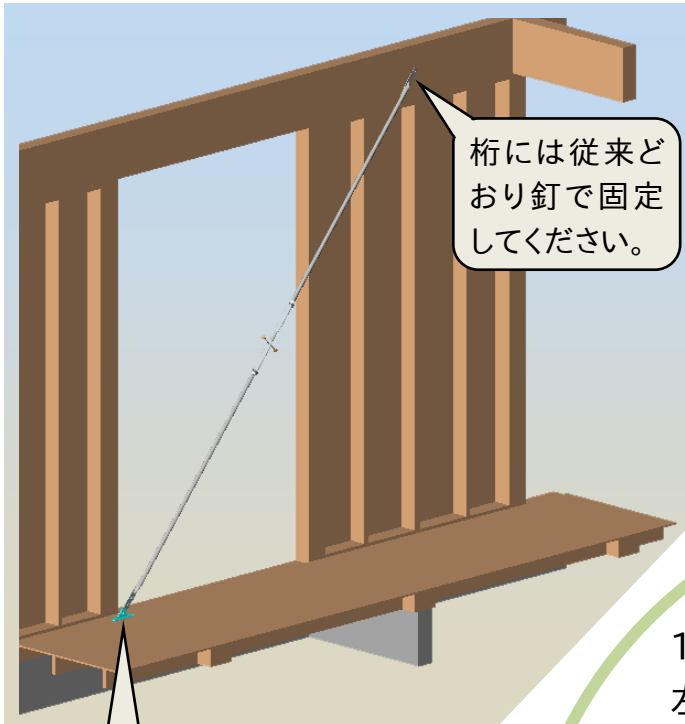

かりすじかい用 床アタッチメント

- かりすじかいを床パネルに取り付けるアタッチメントです。
- かりすじかい下端の釘穴に引っ掛け、ビスで固定します。

電動工具も使えます

※インパクトドライバー使用時はネジの破損に気を付けてください。

仕様

型 式	KS-YT
仕 上	ユニクロメッキ
質 量	650 g
JANコード	4990870 301504
カートン入数	10 個
価 格	¥

※かりすじかいは別途お求めください。