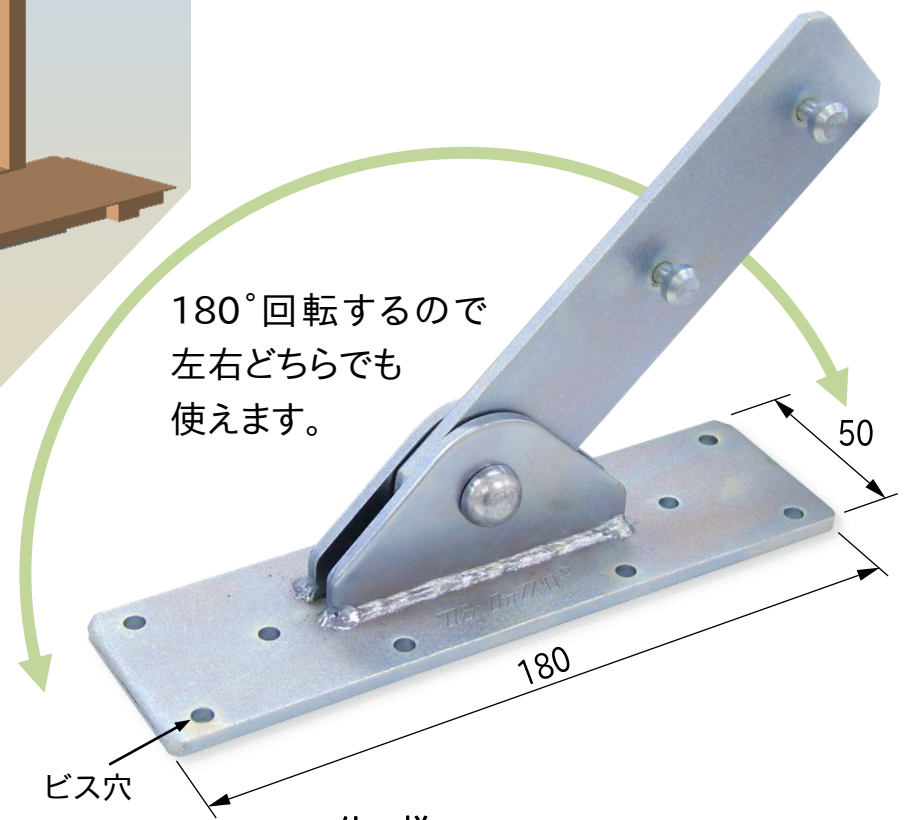

かりすじかい用 床アタッチメント

- かりすじかいを床パネルに取り付けるアタッチメントです。
- かりすじかい下端の釘穴に引っ掛け、ビスで固定します。

電動工具も使えます

※インパクトドライバー使用時はネジの破損に気を付けてください。

仕様

型 式	KS-YT
仕 上	ユニクロメッキ
質 量	650 g
JANコード	4990870 301504
カートン入数	10 個
価 格	¥

※かりすじかいは別途お求めください。