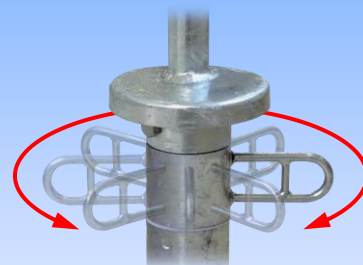

ロッド付 吹流しキャップ

ロッドがあるので
風にあおられても
かぶりません。

ロッドが無いと
ポールにかぶる
ことがあります。

80cm以下になるよう
紐を結んでください。

姉妹品

吹流しキャップ
PC-F

- かぶさり防止のロッドを付けました。
- 金属音を抑えるスペーサー
- サビに強いドブメッキ仕上
- φ48.6単管パイプにかぶせて使います。
(端部が変形していると取り付けられない場合があります。また、ピン付の単管には取り付けられません。)

回回転時の金属音を抑える
樹脂スペーサー入り。

吹流しがねじれない。
スィベルフック付
(フック破断荷重:340kg)

仕様

型式	PC-Fa
仕上	本体:ドブメッキ フック:クロームメッキ
質量	2 kg
JANコード	4990870 651005
価格	¥
入数	1 個入

*吹流しは別途お求めください。

日本製

※このカタログの記載内容は、製品改良のため予告なく変更することがあります。 11607

株式会社 伊藤製作所