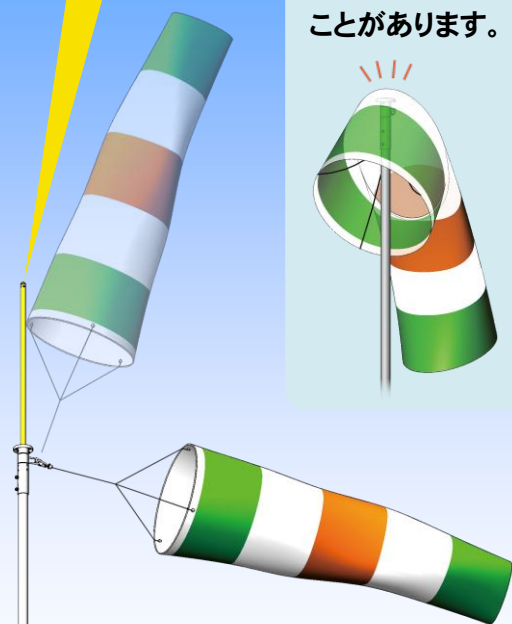

ロッド付 吹流しキャップ

ロッドがあるので
風にあおられても
かぶりません。

ロッドが無いと
ポールにかぶる
ことがあります。

80cm以下になるよう
紐を結んでください。

姉妹品

吹流しキャップ
PC-F

- かぶさり防止のロッドを付けました。
- 金属音を抑えるスペーサー
- サビに強いドブメッキ仕上
- φ48.6単管パイプにかぶせて使います。
(端部が変形していると取り付けられない場合があります。また、ピン付の単管には取り付けられません。)

回回転時の金属音を抑える
樹脂スペーサー入り。

吹流しがねじれない。
スィベルフック付
(フック破断荷重:340kg)

仕様

型式	PC-Fa
仕上	本体:ドブメッキ フック:クロームメッキ
質量	2 kg
JANコード	4990870 651005
価格	¥
入数	1 個入

*吹流しは別途お求めください。

日本製

※このカタログの記載内容は、製品改良のため予告なく変更することがあります。 11607

株式会社 伊藤製作所