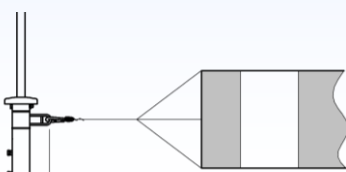

ロッド付 吹流しキャップ

ロッドがあるので
風にあおられても
かぶりません。

ロッドが無いと
ポールにかぶる
ことがあります。

80cm以下になるよう
紐を結んでください。

姉妹品

吹流しキャップ
PC-F

- かぶさり防止のロッドを付けました。
- 金属音を抑えるスペーサー
- サビに強いドブメッキ仕上
- φ48.6単管パイプにかぶせて使います。
(端部が変形していると取り付けられない場合があります。また、ピン付の単管には取り付けられません。)

回回転時の金属音を抑える
樹脂スペーサー入り。

吹流しがねじれない。
スィベルフック付
(フック破断荷重:340kg)

仕様

型式	PC-Fa
仕上	本体:ドブメッキ フック:クロームメッキ
質量	2 kg
JANコード	4990870 651005
価格	¥
入数	1 個入

*吹流しは別途お求めください。

日本製

※このカタログの記載内容は、製品改良のため予告なく変更することがあります。 11607

株式会社 伊藤製作所