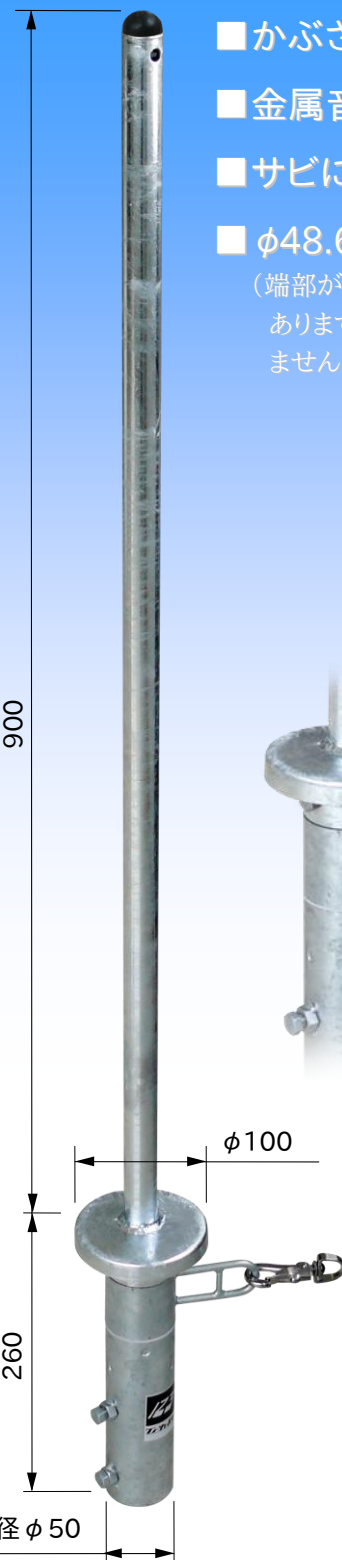

ロッド付 吹流しキャップ

ロッドがあるので
風にあおられても
かぶりません。

ロッドが無いと
ポールにかぶる
ことがあります。

80cm以下になるよう
紐を結んでください。

姉妹品

吹流しキャップ
PC-F

- かぶさり防止のロッドを付けました。
- 金属音を抑えるスペーサー
- サビに強いドブメッキ仕上
- φ48.6単管パイプにかぶせて使います。
(端部が変形していると取り付けられない場合があります。また、ピン付の単管には取り付けられません。)

回回転時の金属音を抑える
樹脂スペーサー入り。

吹流しがねじれない。
スィベルフック付
(フック破断荷重:340kg)

仕様

型式	PC-Fa
仕上	本体:ドブメッキ フック:クロームメッキ
質量	2 kg
JANコード	4990870 651005
価格	¥
入数	1 個入

*吹流しは別途お求めください。

日本製

※このカタログの記載内容は、製品改良のため予告なく変更することがあります。 11607

株式会社 伊藤製作所