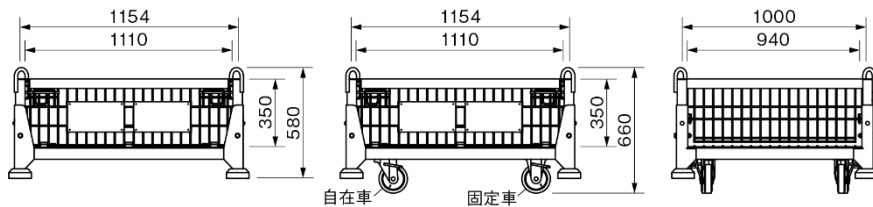

ボックスパレット350

新発売

浅いタイプ

- ・ クレーンやユニックでの吊上げが可能です。
※吊上げ時と同じ最大積載量でお使いいただけます。
- ・ 積載時、折畳時ともに安定した積み重ねができます。
- ・ リフトのフォークが楽に入ります。
- ・ 耐久性に優れたドブメッキ仕上

※写真は
ボックスレット350

使用上のご注意

- ・ 移動、吊上げ、積み重ねに際してはゲートを上下とも閉めてください。また、下段ゲートは荷物の出し入れ時も閉めたままにしてください。
- ・ キャスター付の移動は必ず人力で速度4km/h以下で行ってください。(車両等での牽引はできません。)
- ・ キャスター付を移動しないときは、ストッパーを掛けてください。ストッパーは簡易的なものですので傾斜地では利用できません。また、経年変化等により劣化しますので使用前に点検してください。
- ・ 吊上げはフックまたはシャックルを上部4隅の吊上げポイント(○部)に4点掛けしてください。(○部以外に掛けたり、2点吊りは絶対にしないでください。)
- ・ 吊りワイヤ/チェーンは2m以上のものを使用し、吊り角度60°以下で吊り上げてください。
- ・ 偏荷重で使用しないでください。

名称	ボックスパレット350	ボックスパレット350 キャスター付
型式	PB-L-350	PB-LC-350
呼寸法	1,154 × 1,000 × 580	1,154 × 1,000 × 660
内寸法	1,110 × 940 × 350(キャスター付積み重ね時 290)	
メッシュピッチ	床:50 × 50 / ゲート・左右壁:50 × 100	
積載質量	1,500 kg	700 kg (積み重ね時350 kg)
積み重ね	満載時	4段以下
	折畳時	8段以下
キャスター	—	φ150 ウレタンキャスター(ストッパー付)
質量	95 kg	105 kg
価格		
JANコード	4990870 560208	4990870 560307