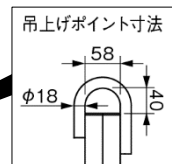

ボックスパレット350

新発売

浅いタイプ

- ・ クレーンやユニックでの吊上げが可能です。
  ※吊上げ時と同じ最大積載量でお使いいただけます。
- ・ 積載時、折畳時ともに安定した積み重ねができます。
- ・ リフトのフォークが楽に入ります。
- ・ 耐久性に優れたドブメッキ仕上

※写真は
ボックスレット350

使用上のご注意

- ・ 移動、吊上げ、積み重ねに際してはゲートを上下とも閉めてください。また、下段ゲートは荷物の出し入れ時も閉めたままにしてください。
- ・ キャスター付の移動は必ず人力で速度4km/h以下で行ってください。(車両等での牽引はできません。)
- ・ キャスター付を移動しないときは、ストッパーを掛けてください。ストッパーは簡易的なものですので傾斜地では利用できません。また、経年変化等により劣化しますので使用前に点検してください。
- ・ 吊上げはフックまたはシャックルを上部4隅の吊上げポイント(○部)に4点掛けしてください。(○部以外に掛けたり、2点吊りは絶対にしないでください。)
- ・ 吊りワイヤ/チェーンは2m以上のものを使用し、吊り角度60°以下で吊り上げてください。
- ・ 偏荷重で使用しないでください。

名称	ボックスパレット350	ボックスパレット350 キャスター付
型式	PB-L-350	PB-LC-350
呼寸法	1,154 × 1,000 × 580	1,154 × 1,000 × 660
内寸法	1,110 × 940 × 350(キャスター付積み重ね時 290)	
メッシュピッチ	床:50 × 50 / ゲート・左右壁:50 × 100	
積載質量	1,500 kg	700 kg (積み重ね時350 kg)
積み重ね	満載時	4段以下
	折畳時	8段以下
キャスター	—	φ150 ウレタンキャスター(ストッパー付)
質量	95 kg	105 kg
価格		
JANコード	4990870 560208	4990870 560307

※キャスター付は固定車を自在車に変更することができます。(詳細はお問い合わせください。) 中国製

日本国内専用 Use only in Japan

※このカタログの記載内容は、製品改良のため予告なく変更することがあります。 12302

株式会社 伊藤製作所

〒959-1145 新潟県三条市福島新田丙2401
TEL 0256-41-1230 FAX 0256-41-1231
<https://www.ito123.com>

販売店

総合カタログはホームページよりご請求ください。