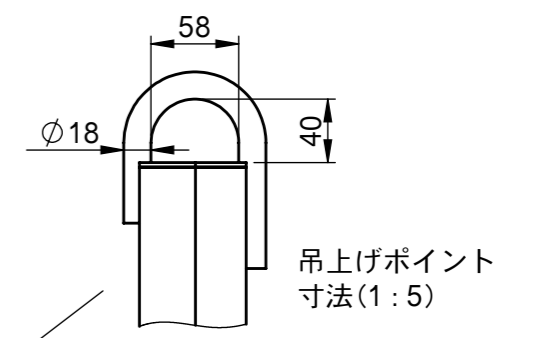

承認願

NOTE.

1. メッシュ線材 φ6.4
2. メッシュピッチ
床 50×50
ゲート・左右壁 50×100
3. 最大積載量
単独時: 700kg
積み重ね時: 350kg
4. 積み重ね段数
満載時: 2段以下
折り畳み時: 6段以下

見取図(1:12)

吊上げポイント
寸法(1:5)

個数	1	株式会社 伊藤製作所		名称	ボックスパレット350 キャスター付
質量	約105kg	設計	日付 22. 3.22	型式	PB-LC-350
材料	—	製図 勝田	尺度 1:10	図番	—
処理	ドブメッキ	検図	第三角法		