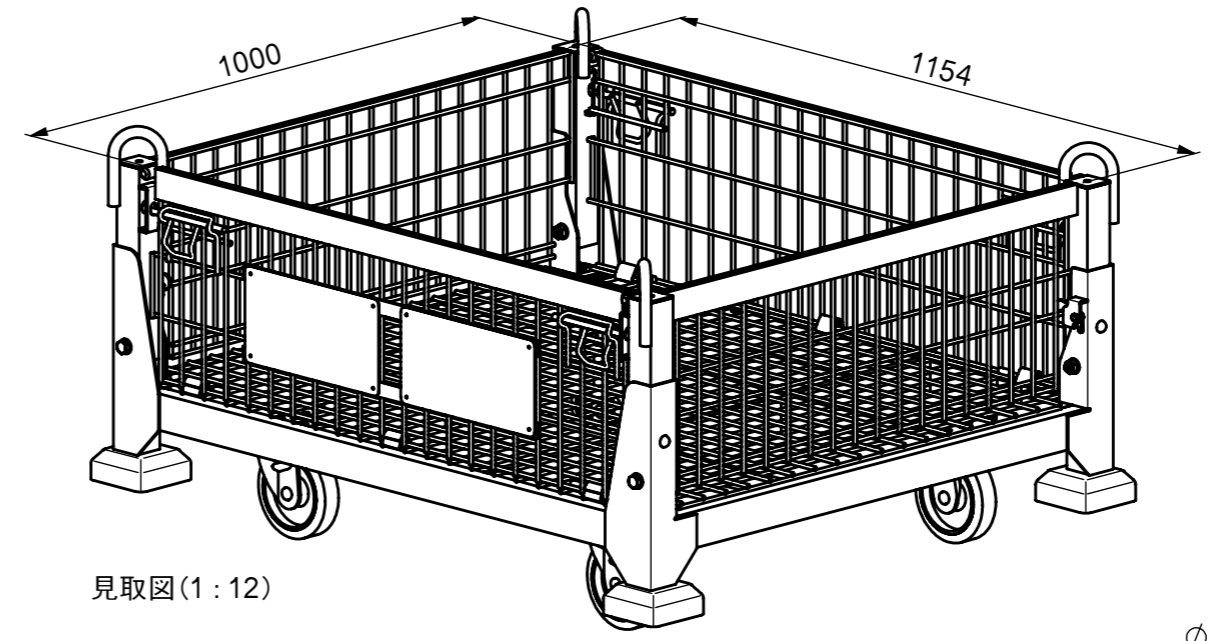

承認願

NOTE.

1. メッシュ線材 φ6.4
2. メッシュピッチ
床 50×50
ゲート・左右壁 50×100
3. 最大積載量
単独時: 700kg
積み重ね時: 350kg
4. 積み重ね段数
満載時: 2段以下
折り畳み時: 6段以下

見取図(1:12)

吊上げポイント
寸法(1:5)

個数	1	株式会社 伊藤製作所		名称	ボックスパレット350 キャスター付
質量	約105kg	設計	日付 22. 3.22	型式	PB-LC-350
材料	—	製図 勝田	尺度 1:10	図番	—
処理	ドブメッキ	検図	第三角法		