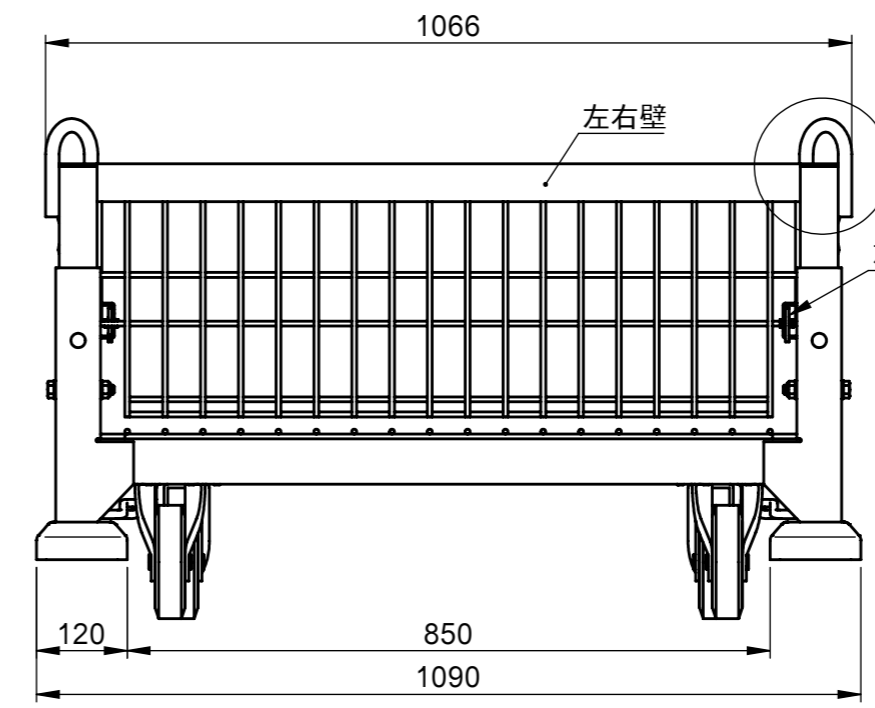

承認願

NOTE.

1. メッシュ線材 φ6.4
2. メッシュピッチ
床 50×50
ゲート・左右壁 50×100
3. 最大積載量
単独時: 700kg
積み重ね時: 350kg
4. 積み重ね段数
満載時: 2段以下
折り畳み時: 6段以下

見取図(1:12)

吊上げポイント
寸法(1:5)

個数	1	株式会社 伊藤製作所		名称	ボックスパレット350 キャスター付
質量	約105kg	設計	日付 22. 3.22	型式	PB-LC-350
材料	—	製図 勝田	尺度 1:10	図番	—
処理	ドブメッキ	検図	第三角法		