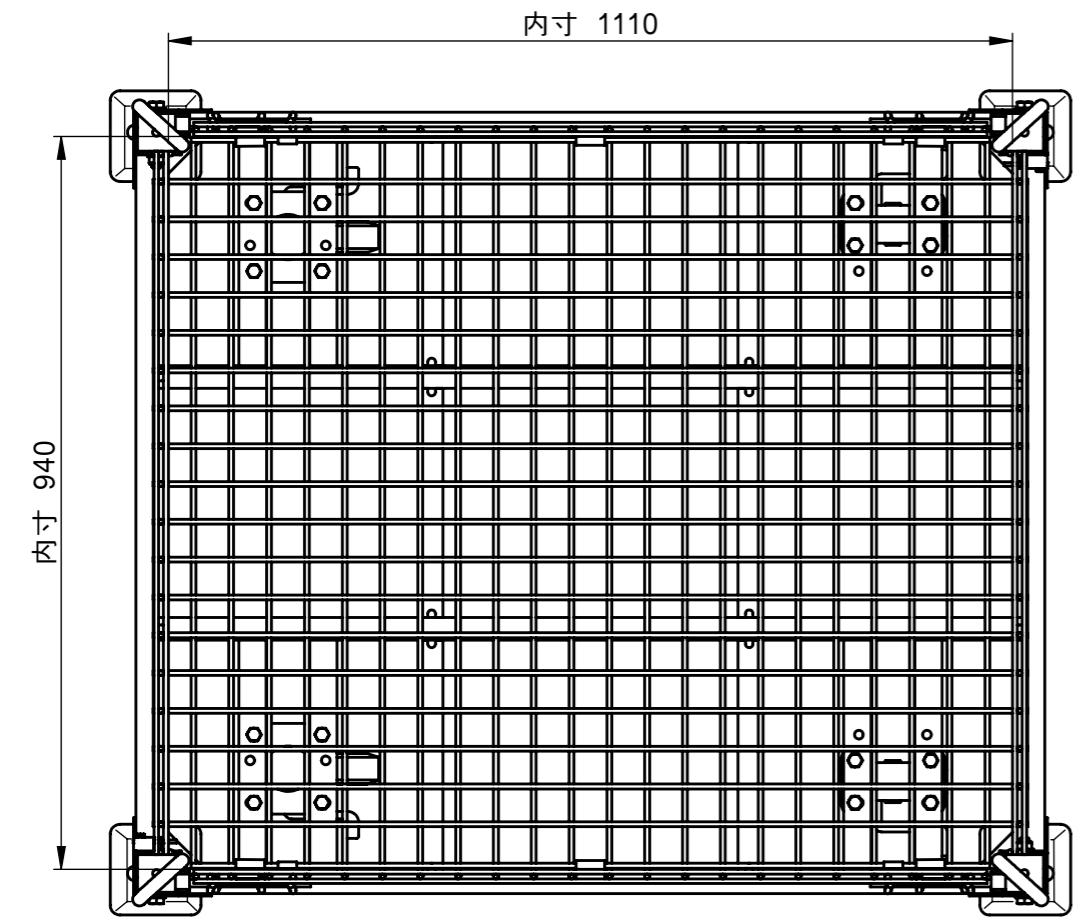

承認願

NOTE.

1. メッシュ線材 φ6.4
2. メッシュピッチ
床 50×50
ゲート・左右壁 50×100
3. 最大積載量
単独時: 700kg
積み重ね時: 350kg
4. 積み重ね段数
満載時: 2段以下
折り畳み時: 6段以下

見取図(1:12)

吊上げポイント
寸法(1:5)

個数	1	株式会社 伊藤製作所		名称	ボックスパレット350 キャスター付
質量	約105kg	設計	日付 22. 3.22	型式	PB-LC-350
材料	—	製図 勝田	尺度 1:10	図番	—
処理	ドブメッキ	検図	第三角法		