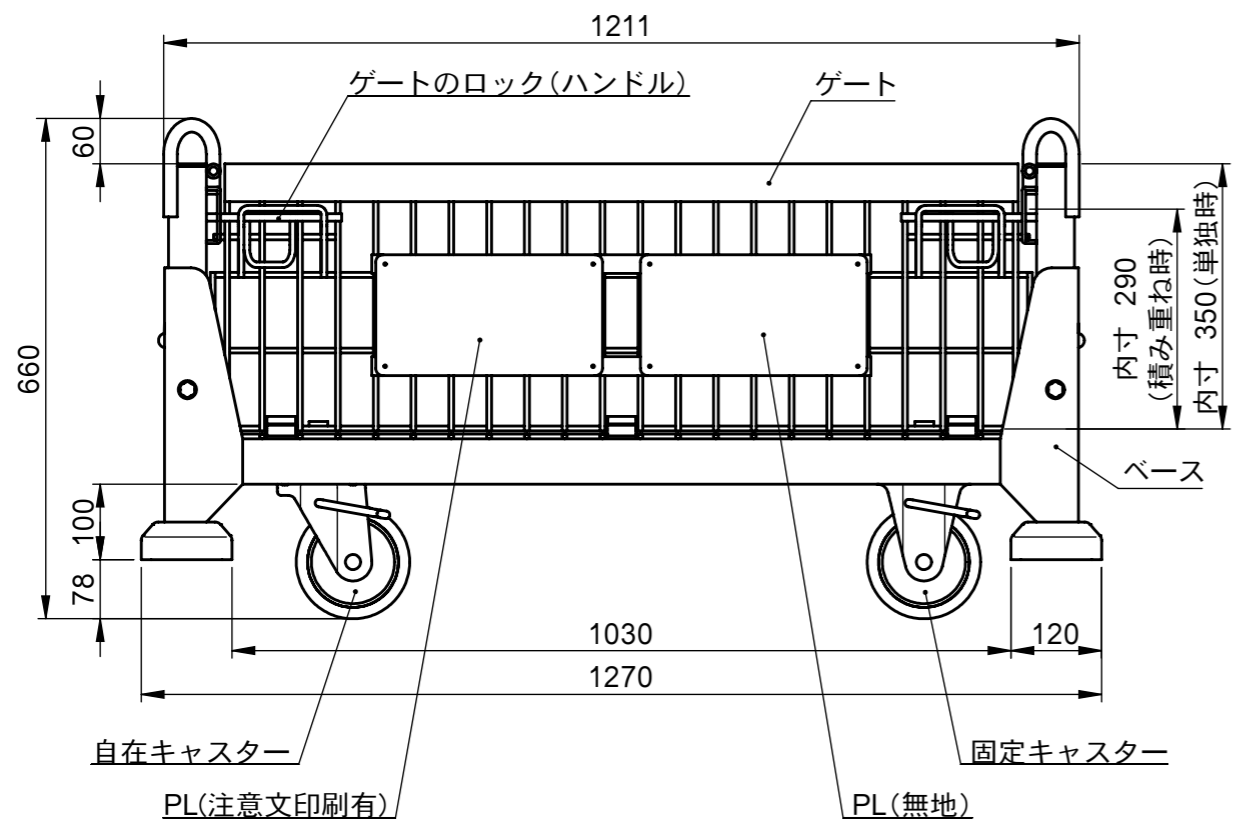

承認願

NOTE.

1. メッシュ線材 φ6.4
2. メッシュピッチ
床 50×50
ゲート・左右壁 50×100
3. 最大積載量
単独時: 700kg
積み重ね時: 350kg
4. 積み重ね段数
満載時: 2段以下
折り畳み時: 6段以下

見取図(1:12)

吊上げポイント
寸法(1:5)

個数	1	株式会社 伊藤製作所		名称	ボックスパレット350 キャスター付
質量	約105kg	設計	日付 22. 3.22	型式	PB-LC-350
材料	—	製図 勝田	尺度 1:10	図番	—
処理	ドブメッキ	検図	第三角法		