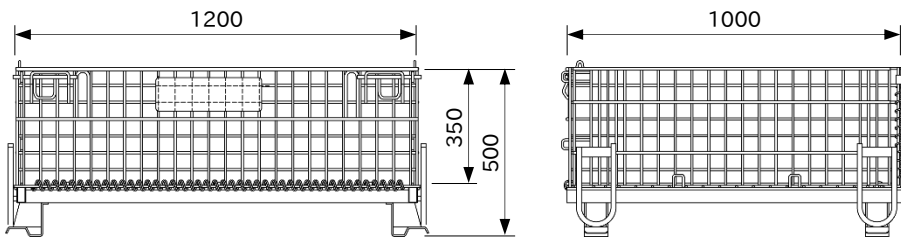

吊上げ式かご型パレット L型350

新発売

浅いタイプ

- ・吊上げられます。
※吊上げ時と同じ最大積載量で使えます。
- ・リフトのフォークが楽に入ります。
- ・たたんだパレットは安定した状態で積み重ねて保管できます。
- ・耐久性に優れたドブメッキ仕上

使用上のご注意

・移動、吊上げ、積み重ねに際してはゲートを上下とも閉めてください。また、下段ゲートは荷物の出し入れ時も閉めたままにしてください。

- ・吊上げはフックまたはシャックルをオレンジ色の吊上げポイント(○部)に4点掛けてください。(○部以外に掛けたり、2点吊りは絶対にしないでください。)
- ・吊りワイヤ/チェーンは2m以上のものを使用し、吊り角度60°以下で吊り上げてください。
- ・偏荷重で使用しないでください。

型式	呼び寸法 W×L×H×h	メッシュピッチ	最大積載量 kg	最大積み重ね段数		質量 kg	価格	JANコード
				積載時	折畳時			
PM-LP・350	1,200×1,000×500×350	50×50	900	4	12	69		4990870 557048

※納期がかかる場合がありますので予めお問い合わせください。
※キャスター付は特注となります。ご相談ください。

中国製

日本国内専用 Use only in Japan