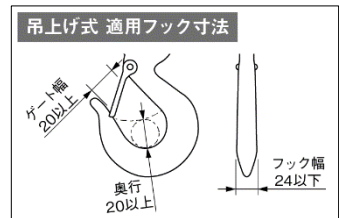

吊上げ式かご型パレット L型350

新発売

浅いタイプ

- ・吊上げられます。
※吊上げ時と同じ最大積載量で使えます。
- ・リフトのフォークが楽に入ります。
- ・たたんだパレットは安定した状態で積み重ねて保管できます。
- ・耐久性に優れたドブメッキ仕上

使用上のご注意

・移動、吊上げ、積み重ねに際してはゲートを上下とも閉めてください。また、下段ゲートは荷物の出し入れ時も閉めたままにしてください。

- ・吊上げはフックまたはシャックルをオレンジ色の吊上げポイント(○部)に4点掛けてください。(○部以外に掛けたり、2点吊りは絶対にしないでください。)
- ・吊りワイヤ/チェーンは2m以上のものを使用し、吊り角度60°以下で吊り上げてください。
- ・偏荷重で使用しないでください。

型式	呼び寸法 W×L×H×h	メッシュピッチ	最大積載量 kg	最大積み重ね段数		質量 kg	価格	JANコード
				積載時	折畳時			
PM-LP・350	1,200×1,000×500×350	50×50	900	4	12	69		4990870 557048

※納期がかかる場合がありますので予めお問い合わせください。
※キャスター付は特注となります。ご相談ください。

中国製

日本国内専用 Use only in Japan