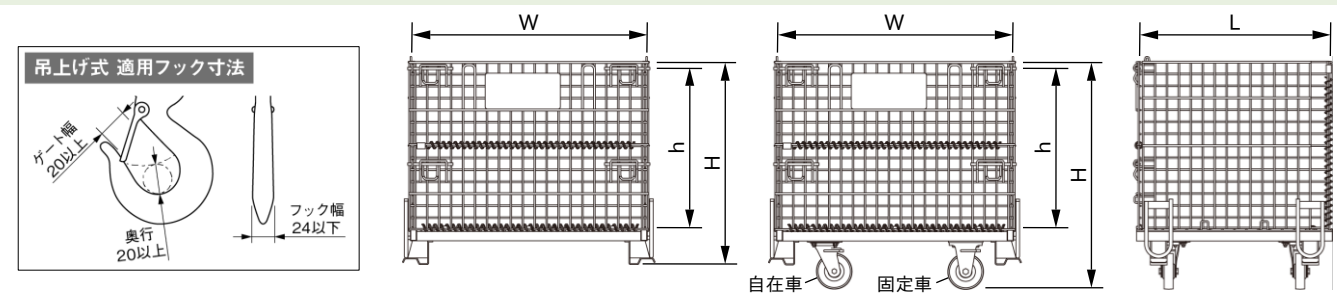

仕様

名称	型式	呼び寸法 W×L×H×h	メッシュピッチ	最大積載量		質量 kg	価格	JANコード	
				kg	積載時				
吊上げ式 L型	PM-LP	1,200×1,000× 900× 720	50×50	900	4	12	92	4990870 557000	
L型キャスター付	PM-LPC	1,200×1,000×1,003× 720*		500	2	6	107	4990870 557017	
L型フタ付	PM-LPT2	1,200×1,000× 900× 720		900	4	10	109	4990870 557031	
L型フタ付キャスター付	PM-LPT2C	1,200×1,000×1,003× 720		500	-	6	119	4990870 557024	
L型350	PM-LP・350	1,200×1,000× 500× 350		900	4	12	69	4990870 557048	
S型	PM-SP	1,000× 810× 850× 670		900	4	12	72	4990870 556003	
S型キャスター付	PM-SPC	1,000× 810× 953× 670*		500	2	6	87	4990870 556010	
S型フタ付	PM-SPT2	1,000× 810× 850× 670		900	4	10	86	4990870 556034	
S型フタ付キャスター付	PM-SPT2C	1,000× 810× 953× 670		500	-	6	96	4990870 556027	
750型キャスター付	PM-750PCu	1,050× 700× 850× 570*		100×50	500	2	6	75	4990870 558007
L型	PM-L	1,200×1,000× 890× 730		50×50	2,000	4	12	80	4990870 552005
L型キャスター付	PM-LC	1,200×1,000× 993× 730*			500	2	6	92	4990870 552012
S型	PM-S	1,000× 800× 840× 680			1,500	4	12	60	4990870 550001
S型キャスター付	PM-SC	1,000× 800× 943× 680*			500	2	6	71	4990870 550018
B型	PM-B	1,860×1,300×1,240×1,080	100×50	300	2	6	125	4990870 555006	

*キャスター付は積み重ね時、上段のキャスターが入るため有効深さhは100mm程浅くなります。
※納期がかかる場合がありますので予めお問い合わせください。 ※固定車を自在車に変更することができます。(詳細はお問い合わせください。)

中国製 日本国内専用 Use only in Japan

※このカタログの記載内容は、製品改良のため予告なく変更することがあります。 I2302

株式会社 伊藤製作所

〒959-1145 新潟県三条市福島新田丙2401
TEL 0256-41-1230 FAX 0256-41-1231
<https://www.ito123.com>

総合カタログはホームページよりご請求ください。

販売店

one-two-three®

I23