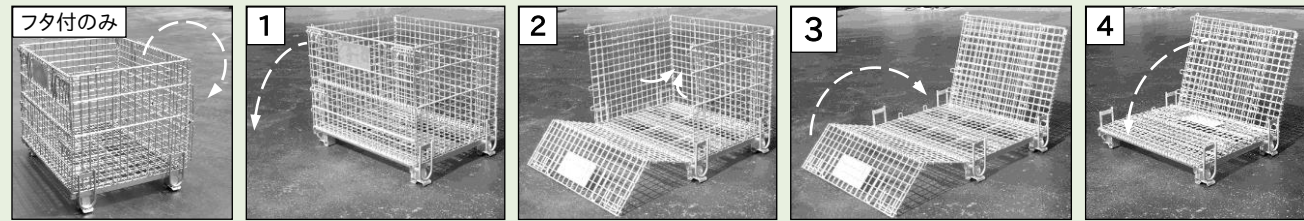

## 内折たたみ - 吊上げ式のたたみ方

(組立時は逆手順にしてください。)

フタ付は予めフタを後方に折りたたみます。    ハンドルをすべて抜き、ゲートを手前に開きます。    左右の側壁を少し引き上げながら後壁の方にたたみます。    ゲートをたたみます。    後壁をたたんで完了です。

## 使用上のご注意

安全のため必ずお守りください。

- ・移動、吊上げ、積み重ねに際してはゲートを上下とも閉めてください。また、下段ゲートは荷物の出し入れ時も閉めたままにしてください。
- ・キャスター付は積み重ね時、最大積載量が250kgになります。
- ・キャスター付を積み重ねるときは、あらかじめ上に載せるパレットのキャスターのストッパーをすべて解除し、自在車の向きを固定車に合わせてください。(下のパレットに干渉することがあります。)
- ・キャスター付の移動は必ず人力で速度4km/h以下で行ってください。(車両等での牽引はできません。)
- ・キャスター付を移動しないときは、ストッパーをかけてください。ストッパーは簡易的なものであるため傾斜地では利用できません。また、経年変化等により劣化しますので使用前に点検してください。
- ・吊上げはフックまたはシャックルをオレンジ色の吊上げポイント(口部)に4点掛けしてください。(2点吊りは絶対にしないでください。)
- ※吊上げ式以外は吊作業ができません。
- ・吊りワイヤ/チェーンは2m以上のものを使用し、吊り角度60°以下で吊り上げてください。
- ・偏荷重で使用しないでください。