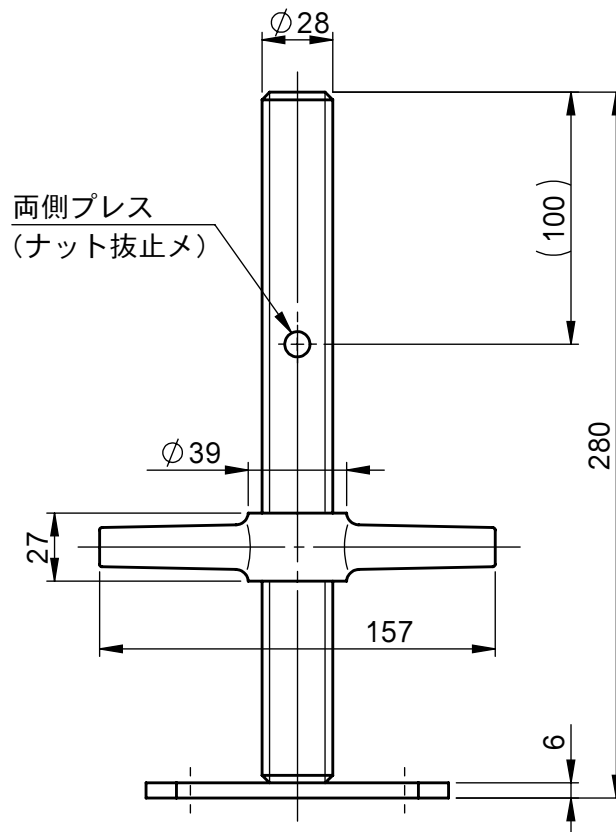

# 仕様書

個数	1	株式会社 伊藤製作所		名称	ジャッキベース
質量	1.9kg	設計	日付 21. 7.27	型式	JB-28
材料	—	製図 勝田	尺度 1:3		
処理	メッキ ユニクロ	検図	第三角法	図番	—