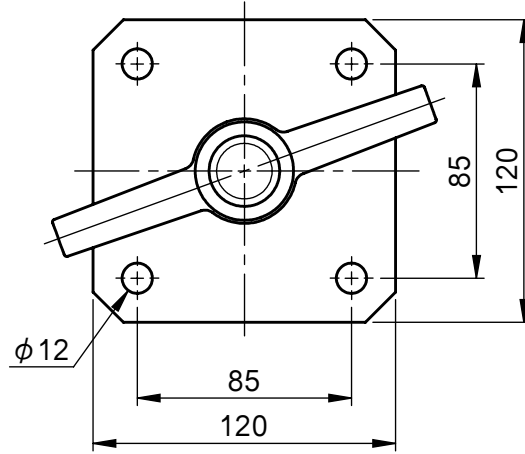

# 仕様書

個数	1	株式会社 伊藤製作所		名称	ジャッキベース
質量	1.9kg	設計	日付 21. 7.27	型式	JB-28
材料	—	製図 勝田	尺度 1:3		
処理	メッキ ユニクロ	検図	第三角法	図番	—